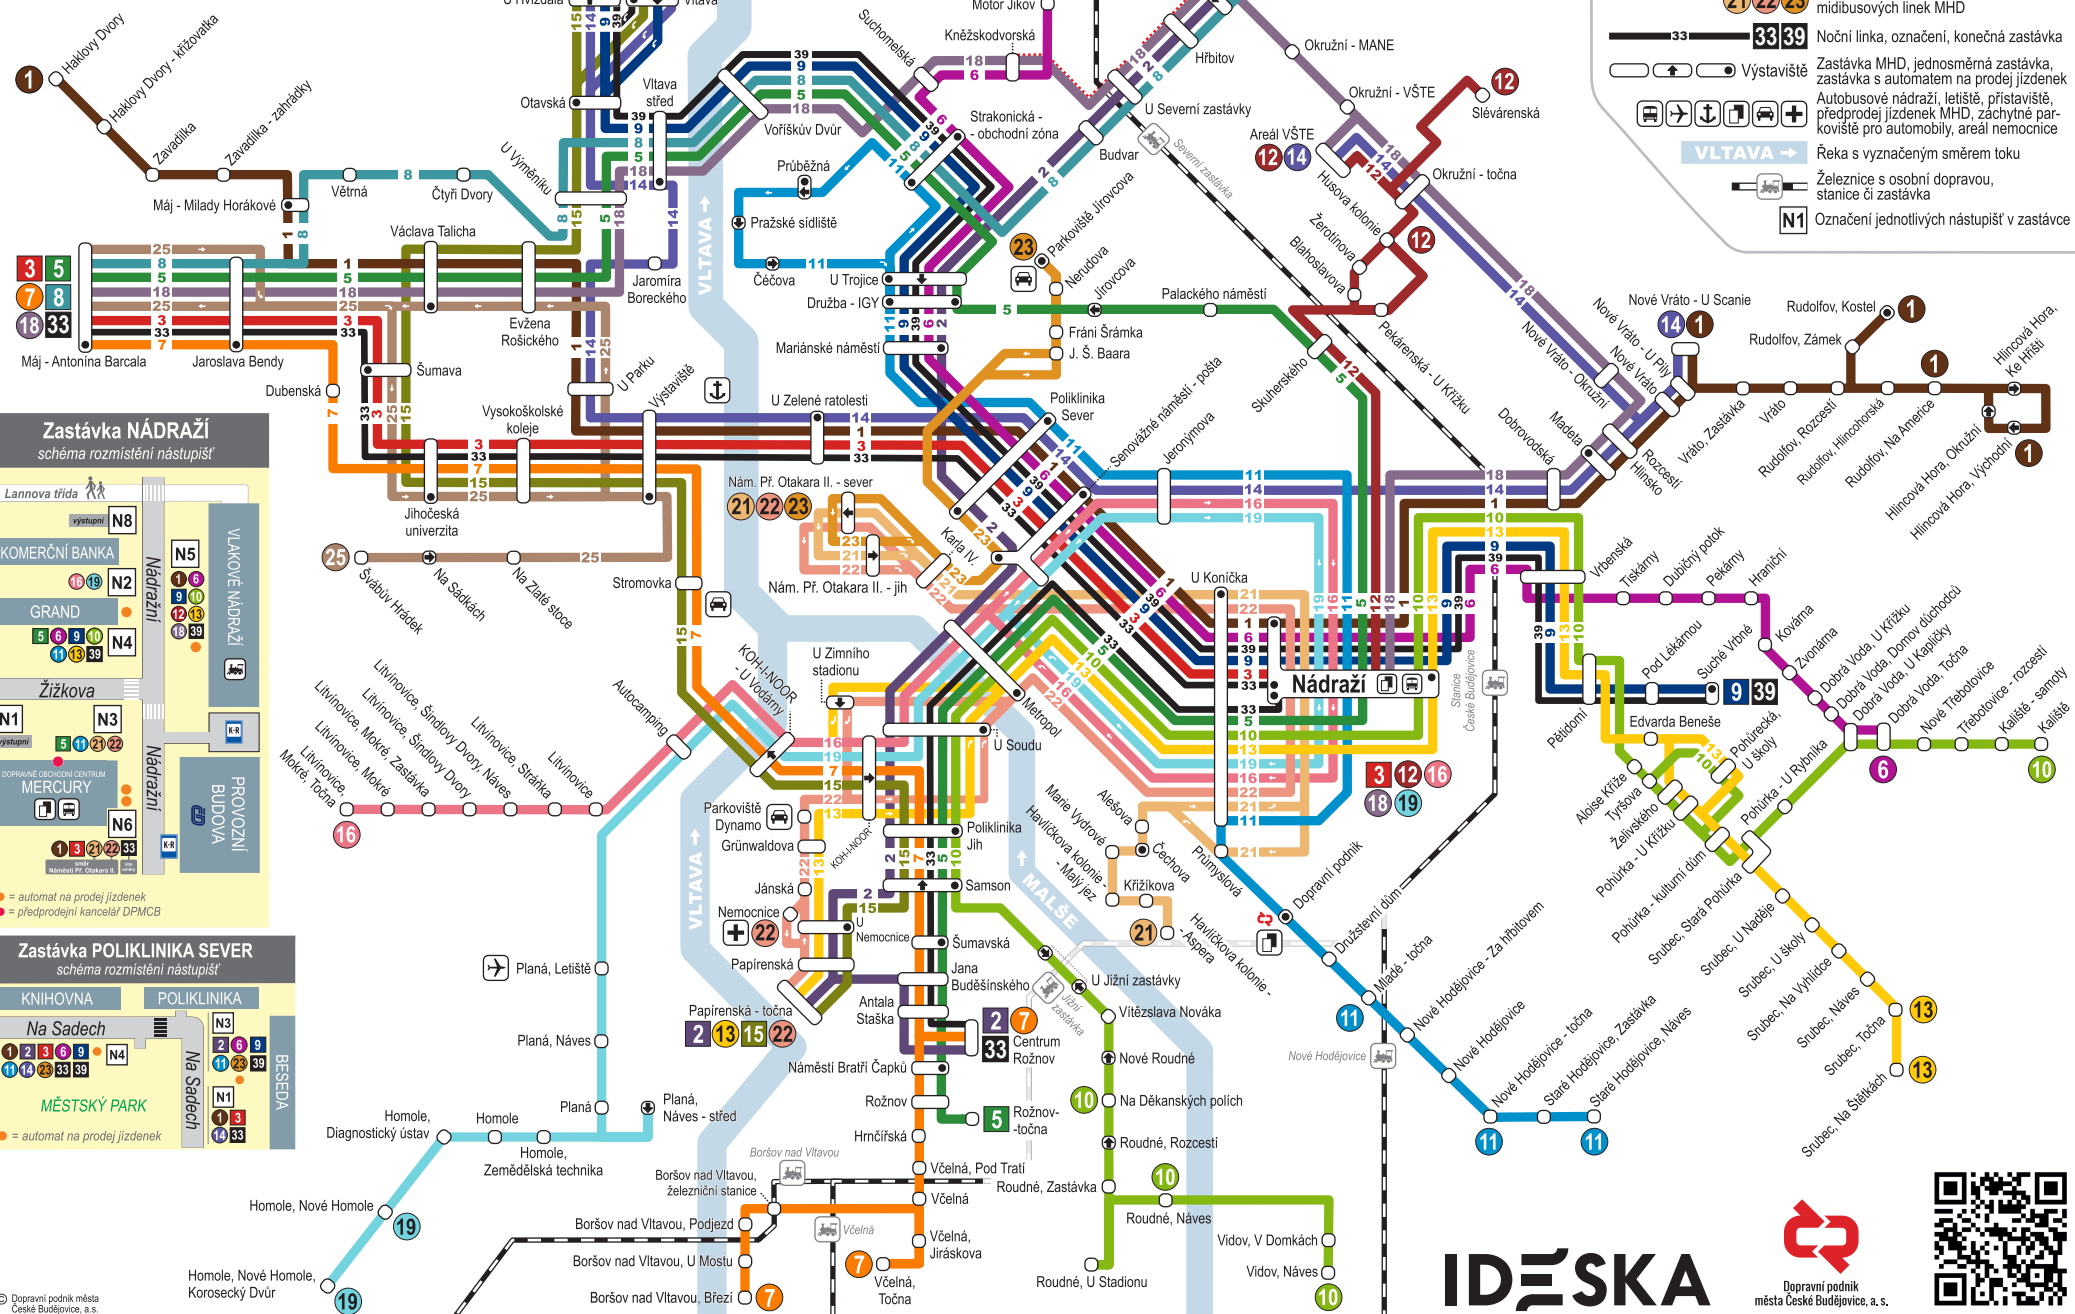

# SCHÉMA SÍŤ MHD ČESKÉ BUDĚJOVICE

Platí od 29. 6. 2026 Stav bez výluk  
 Tarifní zóna 100

### LEGENDA

- Trasa linky MHD (označení linky, jednosměrná trasa, směr odbočení)
- Úsek linky s dlouhodobým odklonem
- Konečná zastávka trolejbusových linek MHD
- Konečná zastávka autobusových linek MHD
- Konečná zastávka midibusových linek MHD
- Noční linka, označení, konečná zastávka
- Vystaviště
- Zastávka MHD, jednosměrná zastávka, zastávka s automatem na prodej jízdenek
- Autobusové nádraží, letiště, přístaviště, předprodejní jízdenek MHD, záchranné parkoviště pro automobily, areál nemocnice
- Řeka s vyznačeným směrem toku
- Železnice s osobní dopravou, stanice či zastávka
- Označení jednotlivých nástupišť v zastávce

### Zastávka NÁDRAŽÍ

schéma rozmístění nástupišť

- = automat na prodej jízdenek
- = předprodejní kancelář DPIMCB

### Zastávka POLIKLINIKA SEVER

schéma rozmístění nástupišť

- = automat na prodej jízdenek