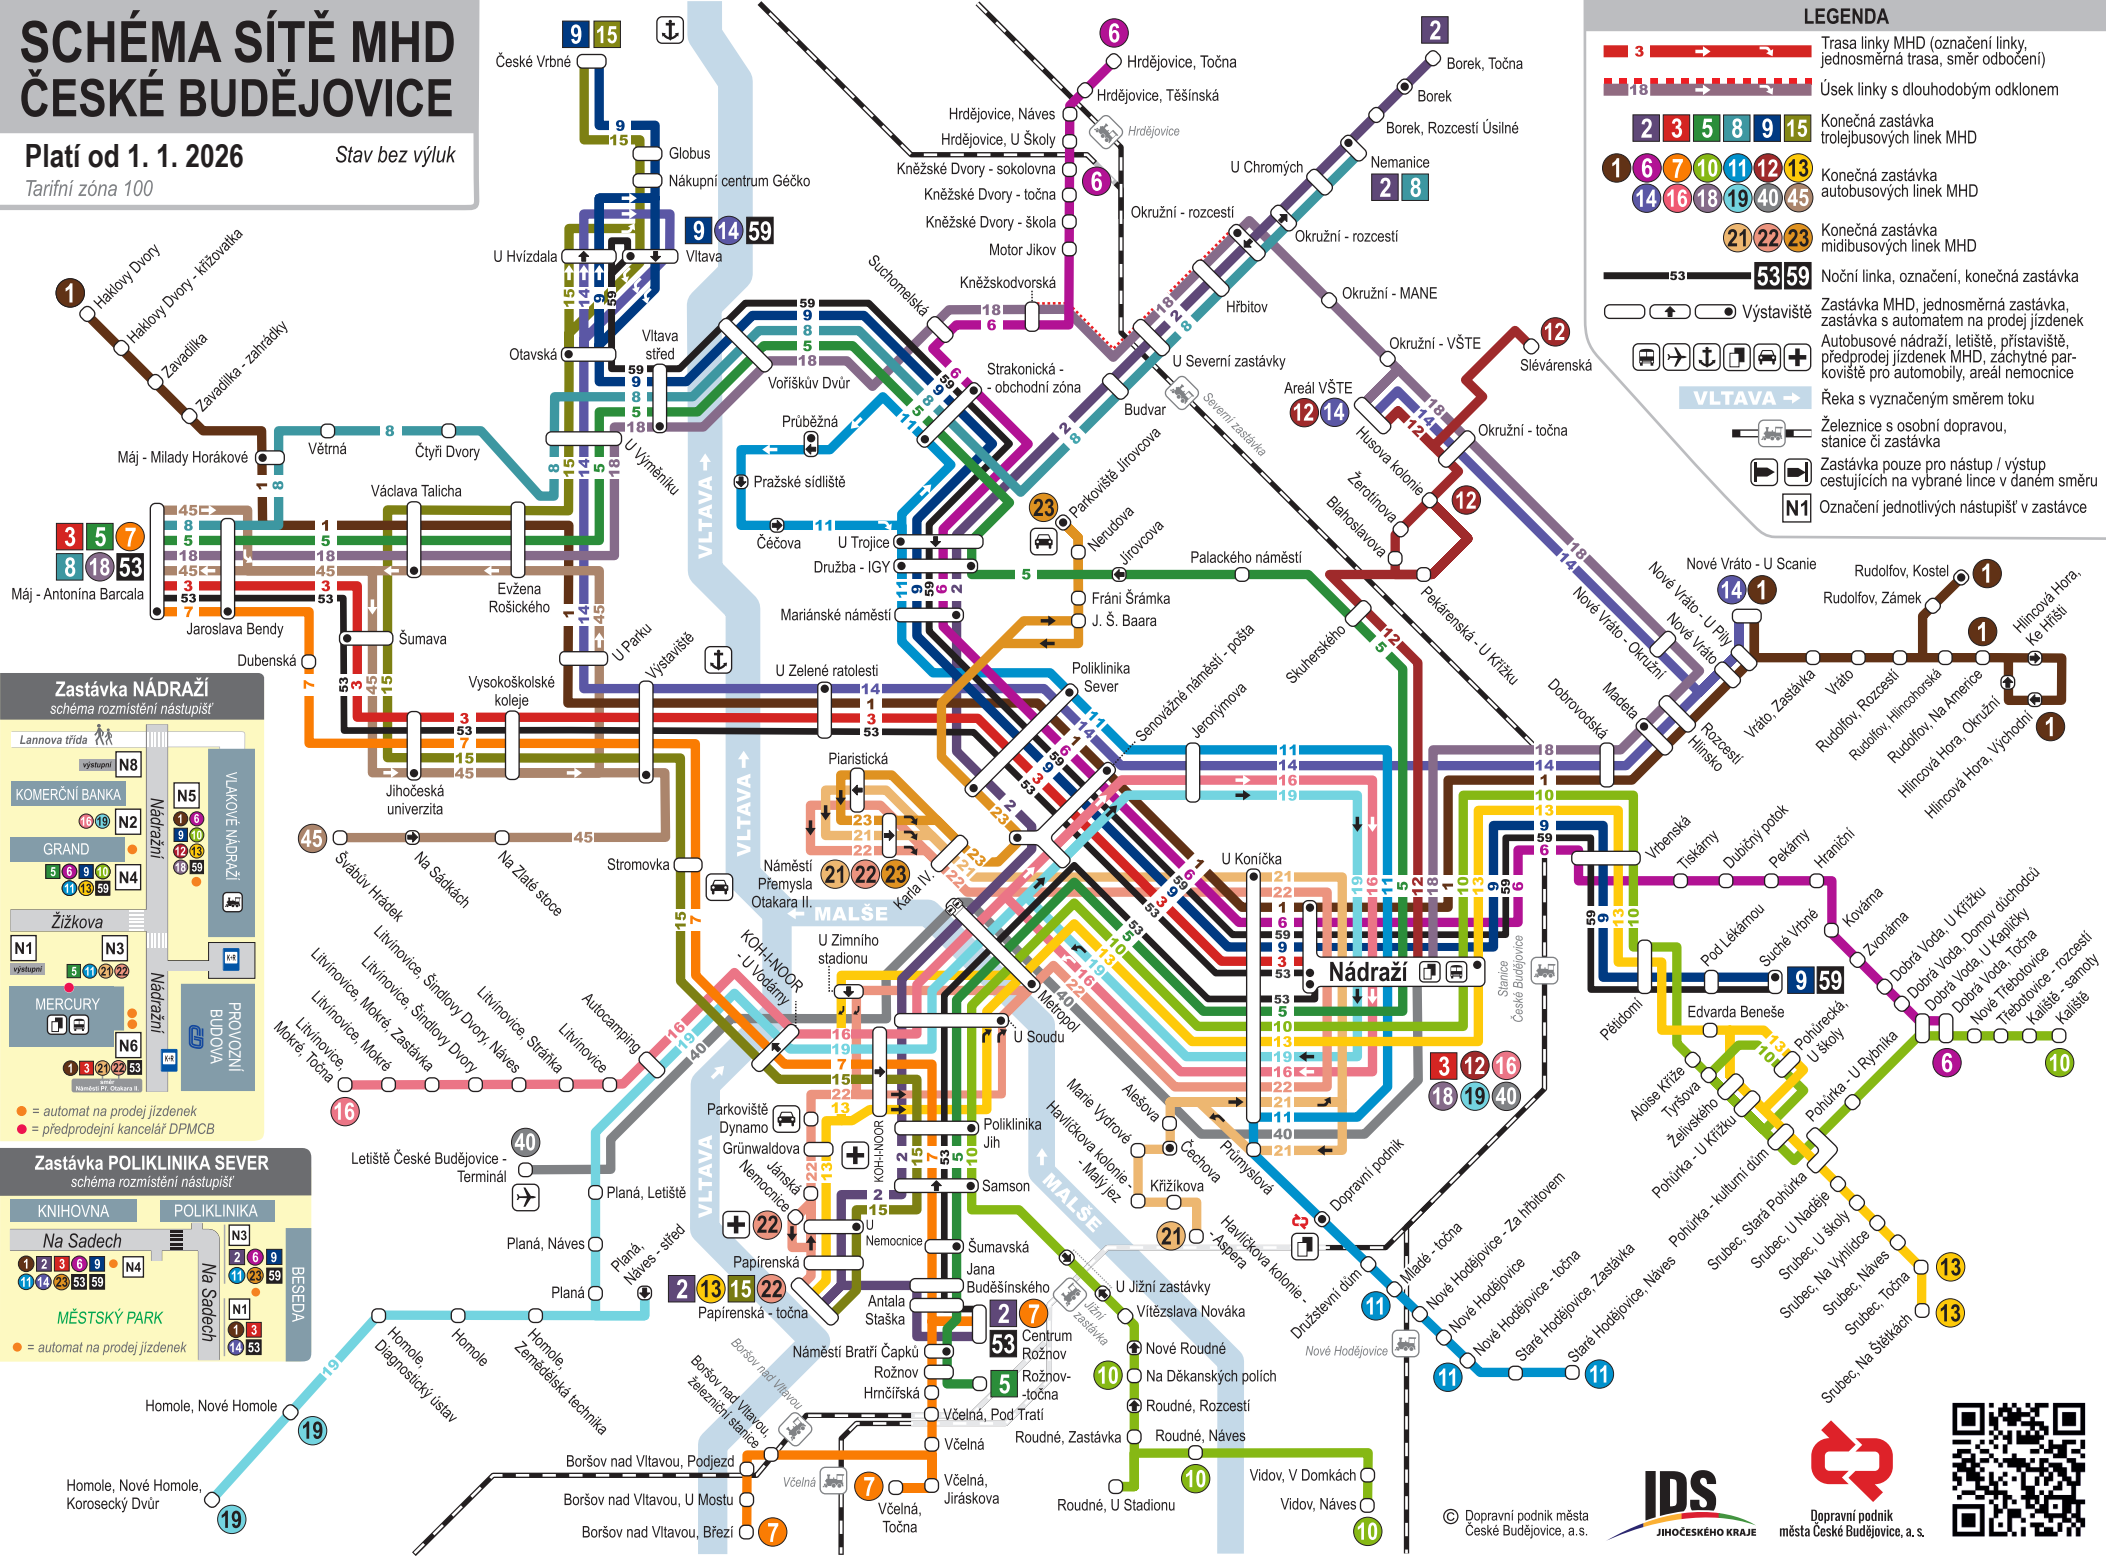

SCHÉMA SÍTĚ MHD ČESKÉ BUDĚJOVICE

Platí od 1. 1. 2026
Tarifní zóna 100

Stav bez výluk

LEGENDA

- Trasa linky MHD (označení linky, jednosměrná trasa, směr odbočení)
- Úsek linky s dlouhodobým odklonem
- Konečná zastávka trolejbusových linek MHD
- Konečná zastávka autobusových linek MHD
- Konečná zastávka midibusových linek MHD
- Noční linka, označení, konečná zastávka
- Vystaviště
- Zastávka MHD, jednosměrná zastávka, zastávka s automatem na prodej jízdenek
- Autobusové nádraží, letiště, přístaviště, předprodej jízdenek MHD, záchranné parkoviště pro automobily, areál nemocnice
- VLTAVA → Řeka s vyznačeným směrem toku
- Železnice s osobní dopravou, stanice či zastávka
- Zastávka pouze pro nástup / výstup cestujících na vybraných linkách v daném směru
- Označení jednotlivých nástupišť v zastávce

Zastávka NÁDRAŽÍ

schéma rozmístění nástupišť

- = automat na prodej jízdenek
- = předprodejní kancelář DPMCB

Zastávka POLIKLINIKA SEVER

schéma rozmístění nástupišť

- = automat na prodej jízdenek