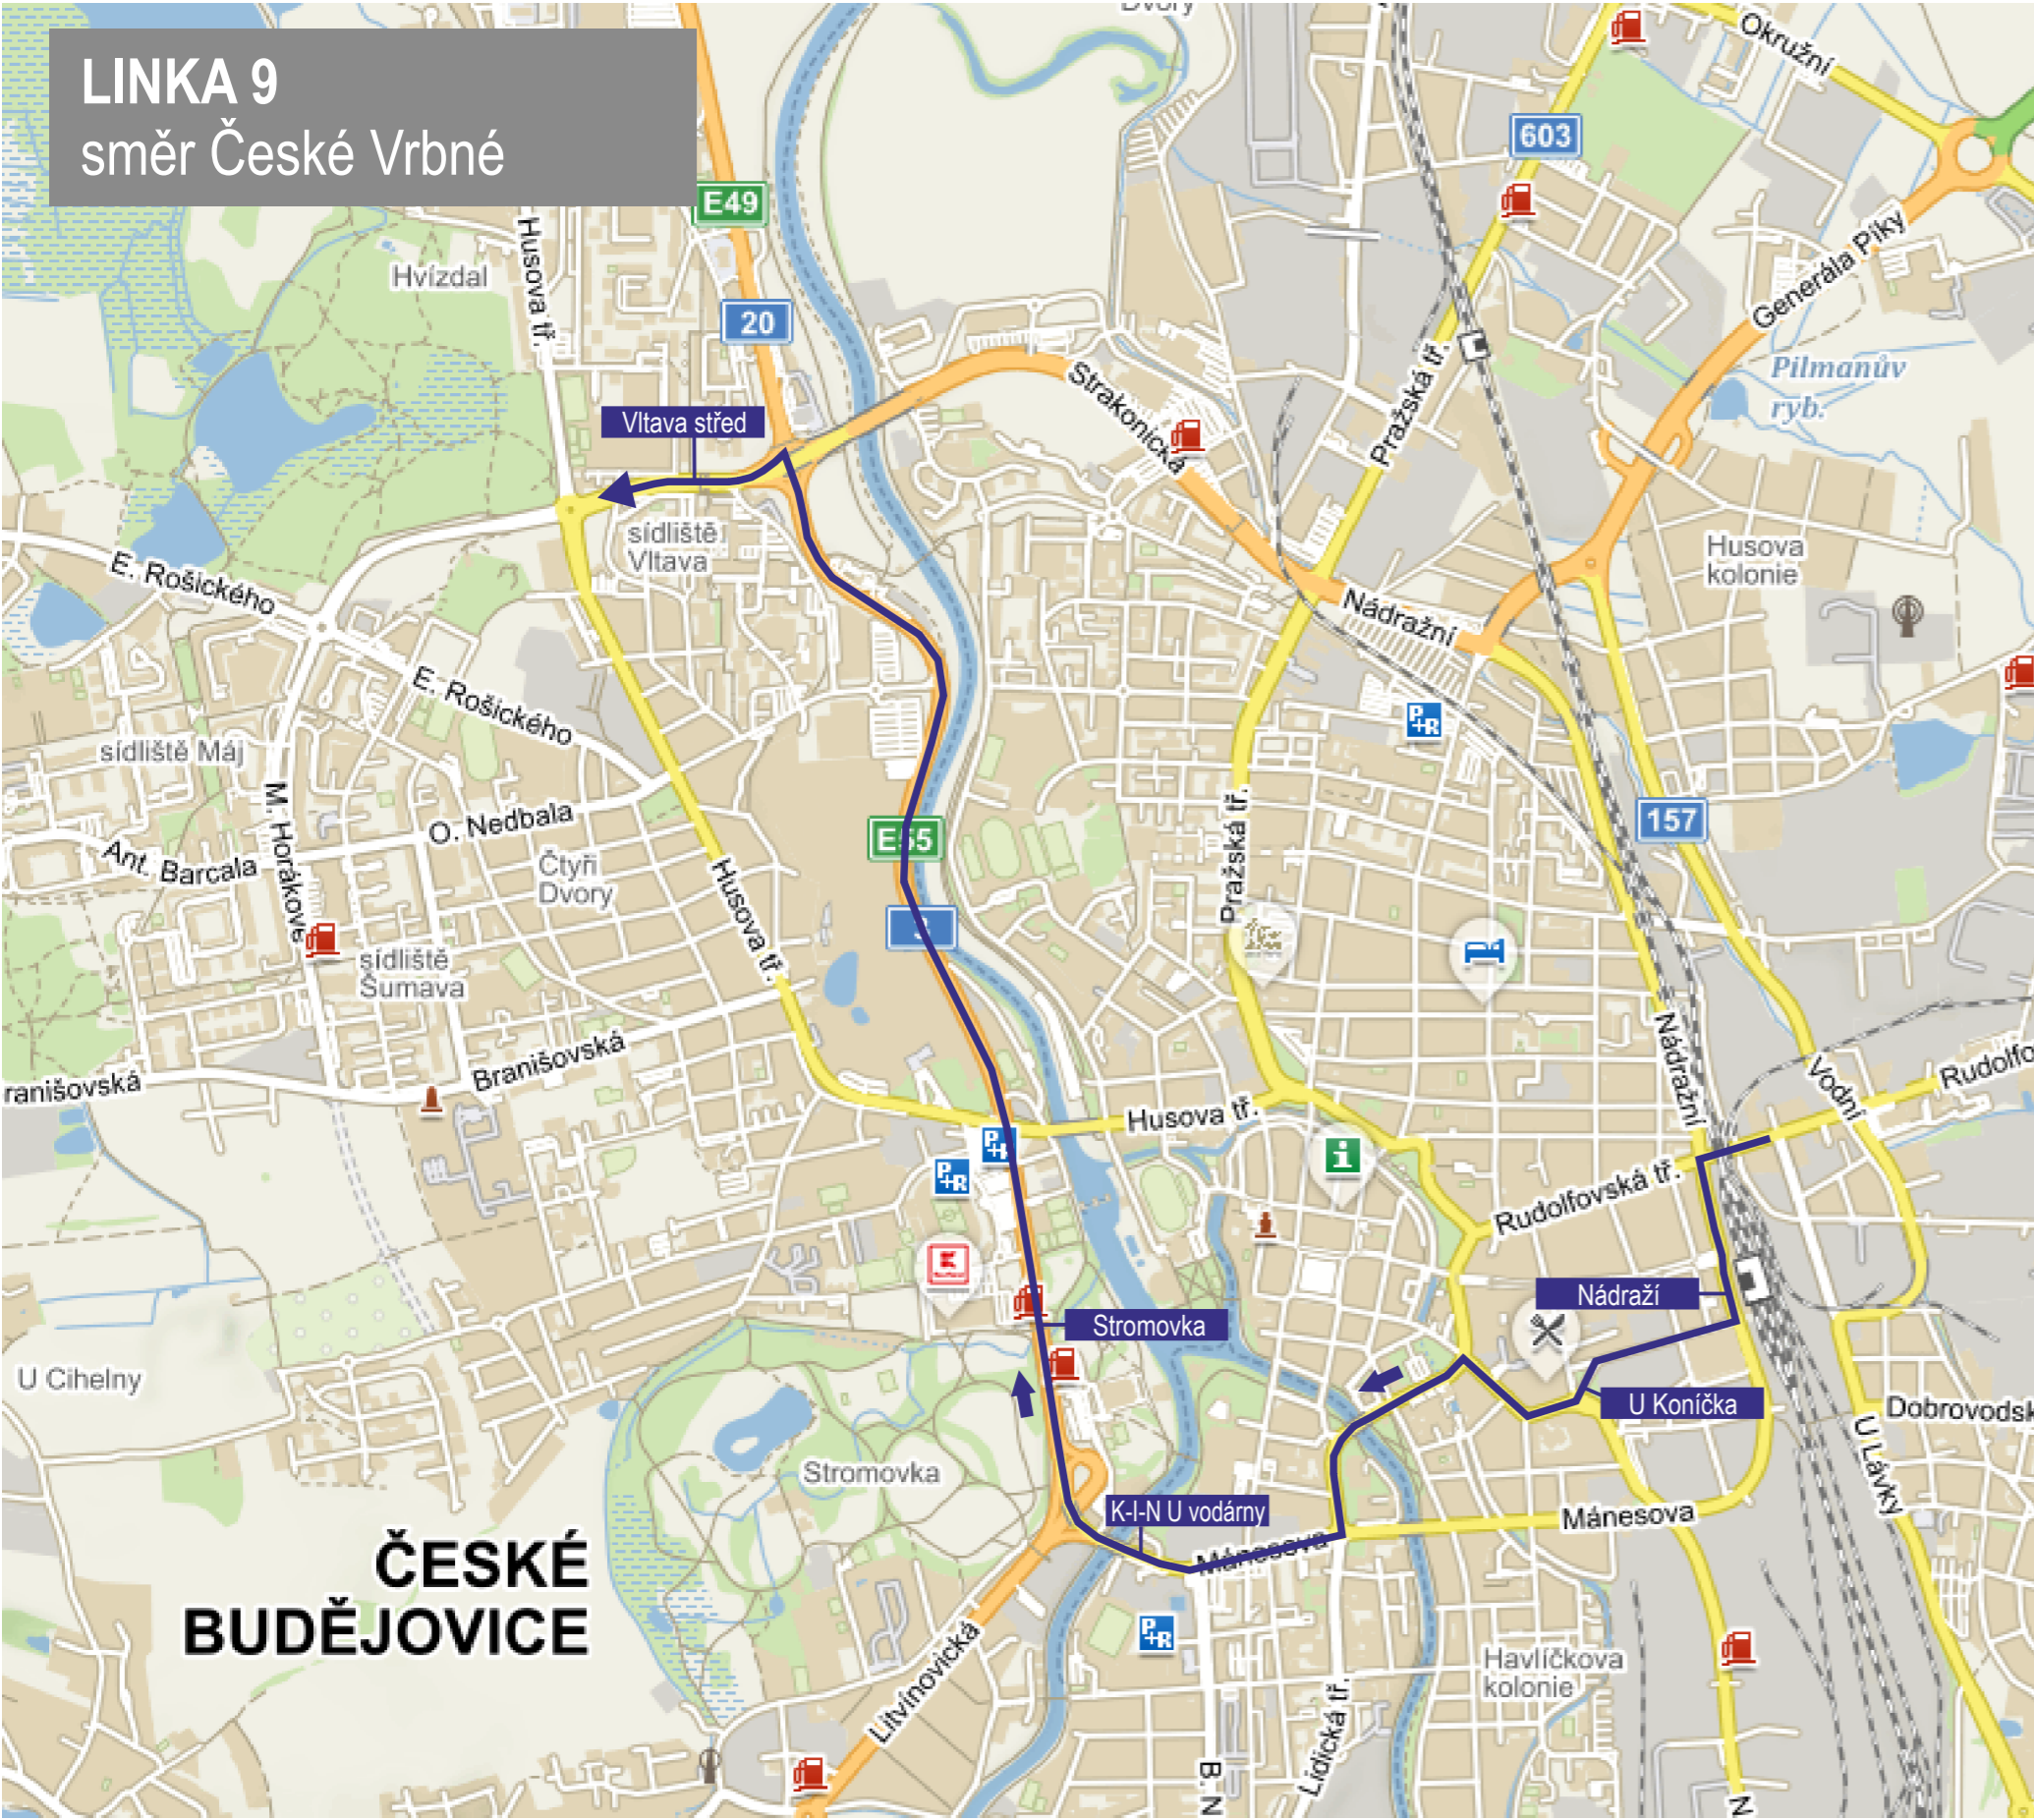

LINKA 9
směr České Vrbné

LINKA 9
směr Suché Vrbné