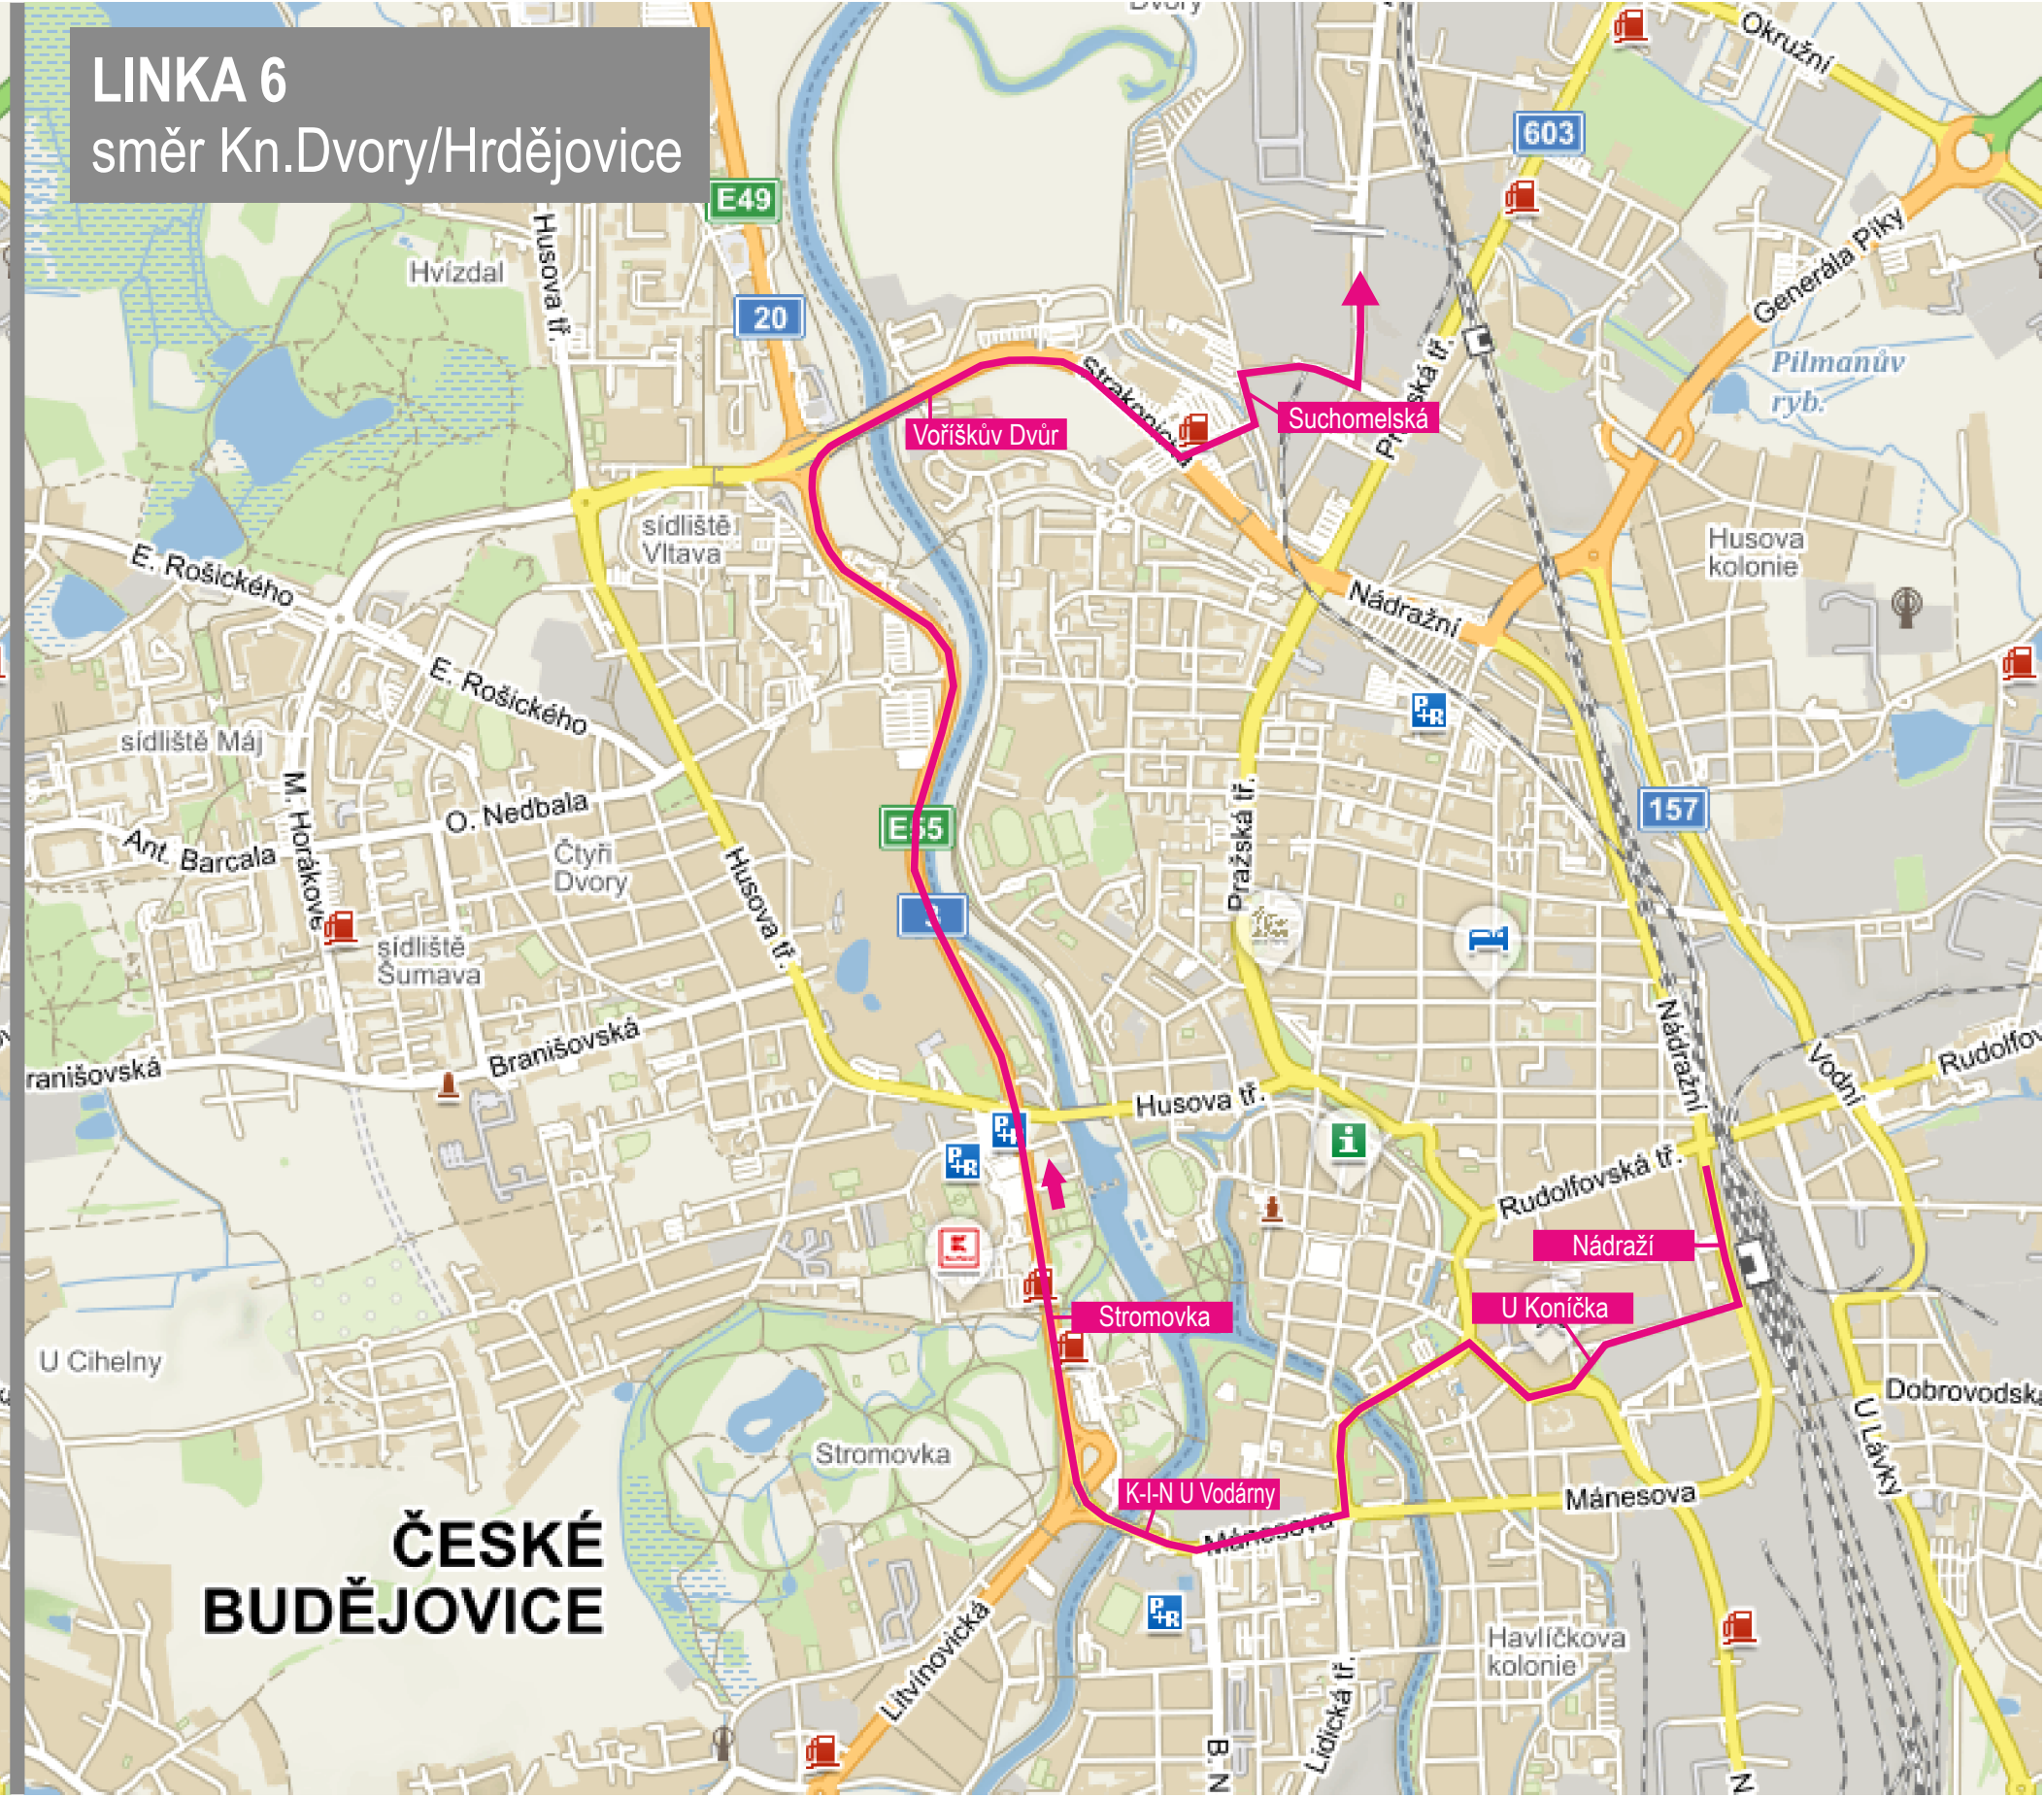

LINKA 6
směr Dobrá Voda

LINKA 6
směr Kn.Dvory/Hrdějovice

**ČESKÉ
BUDĚJOVICE**

**ČESKÉ
BUDĚJOVICE**