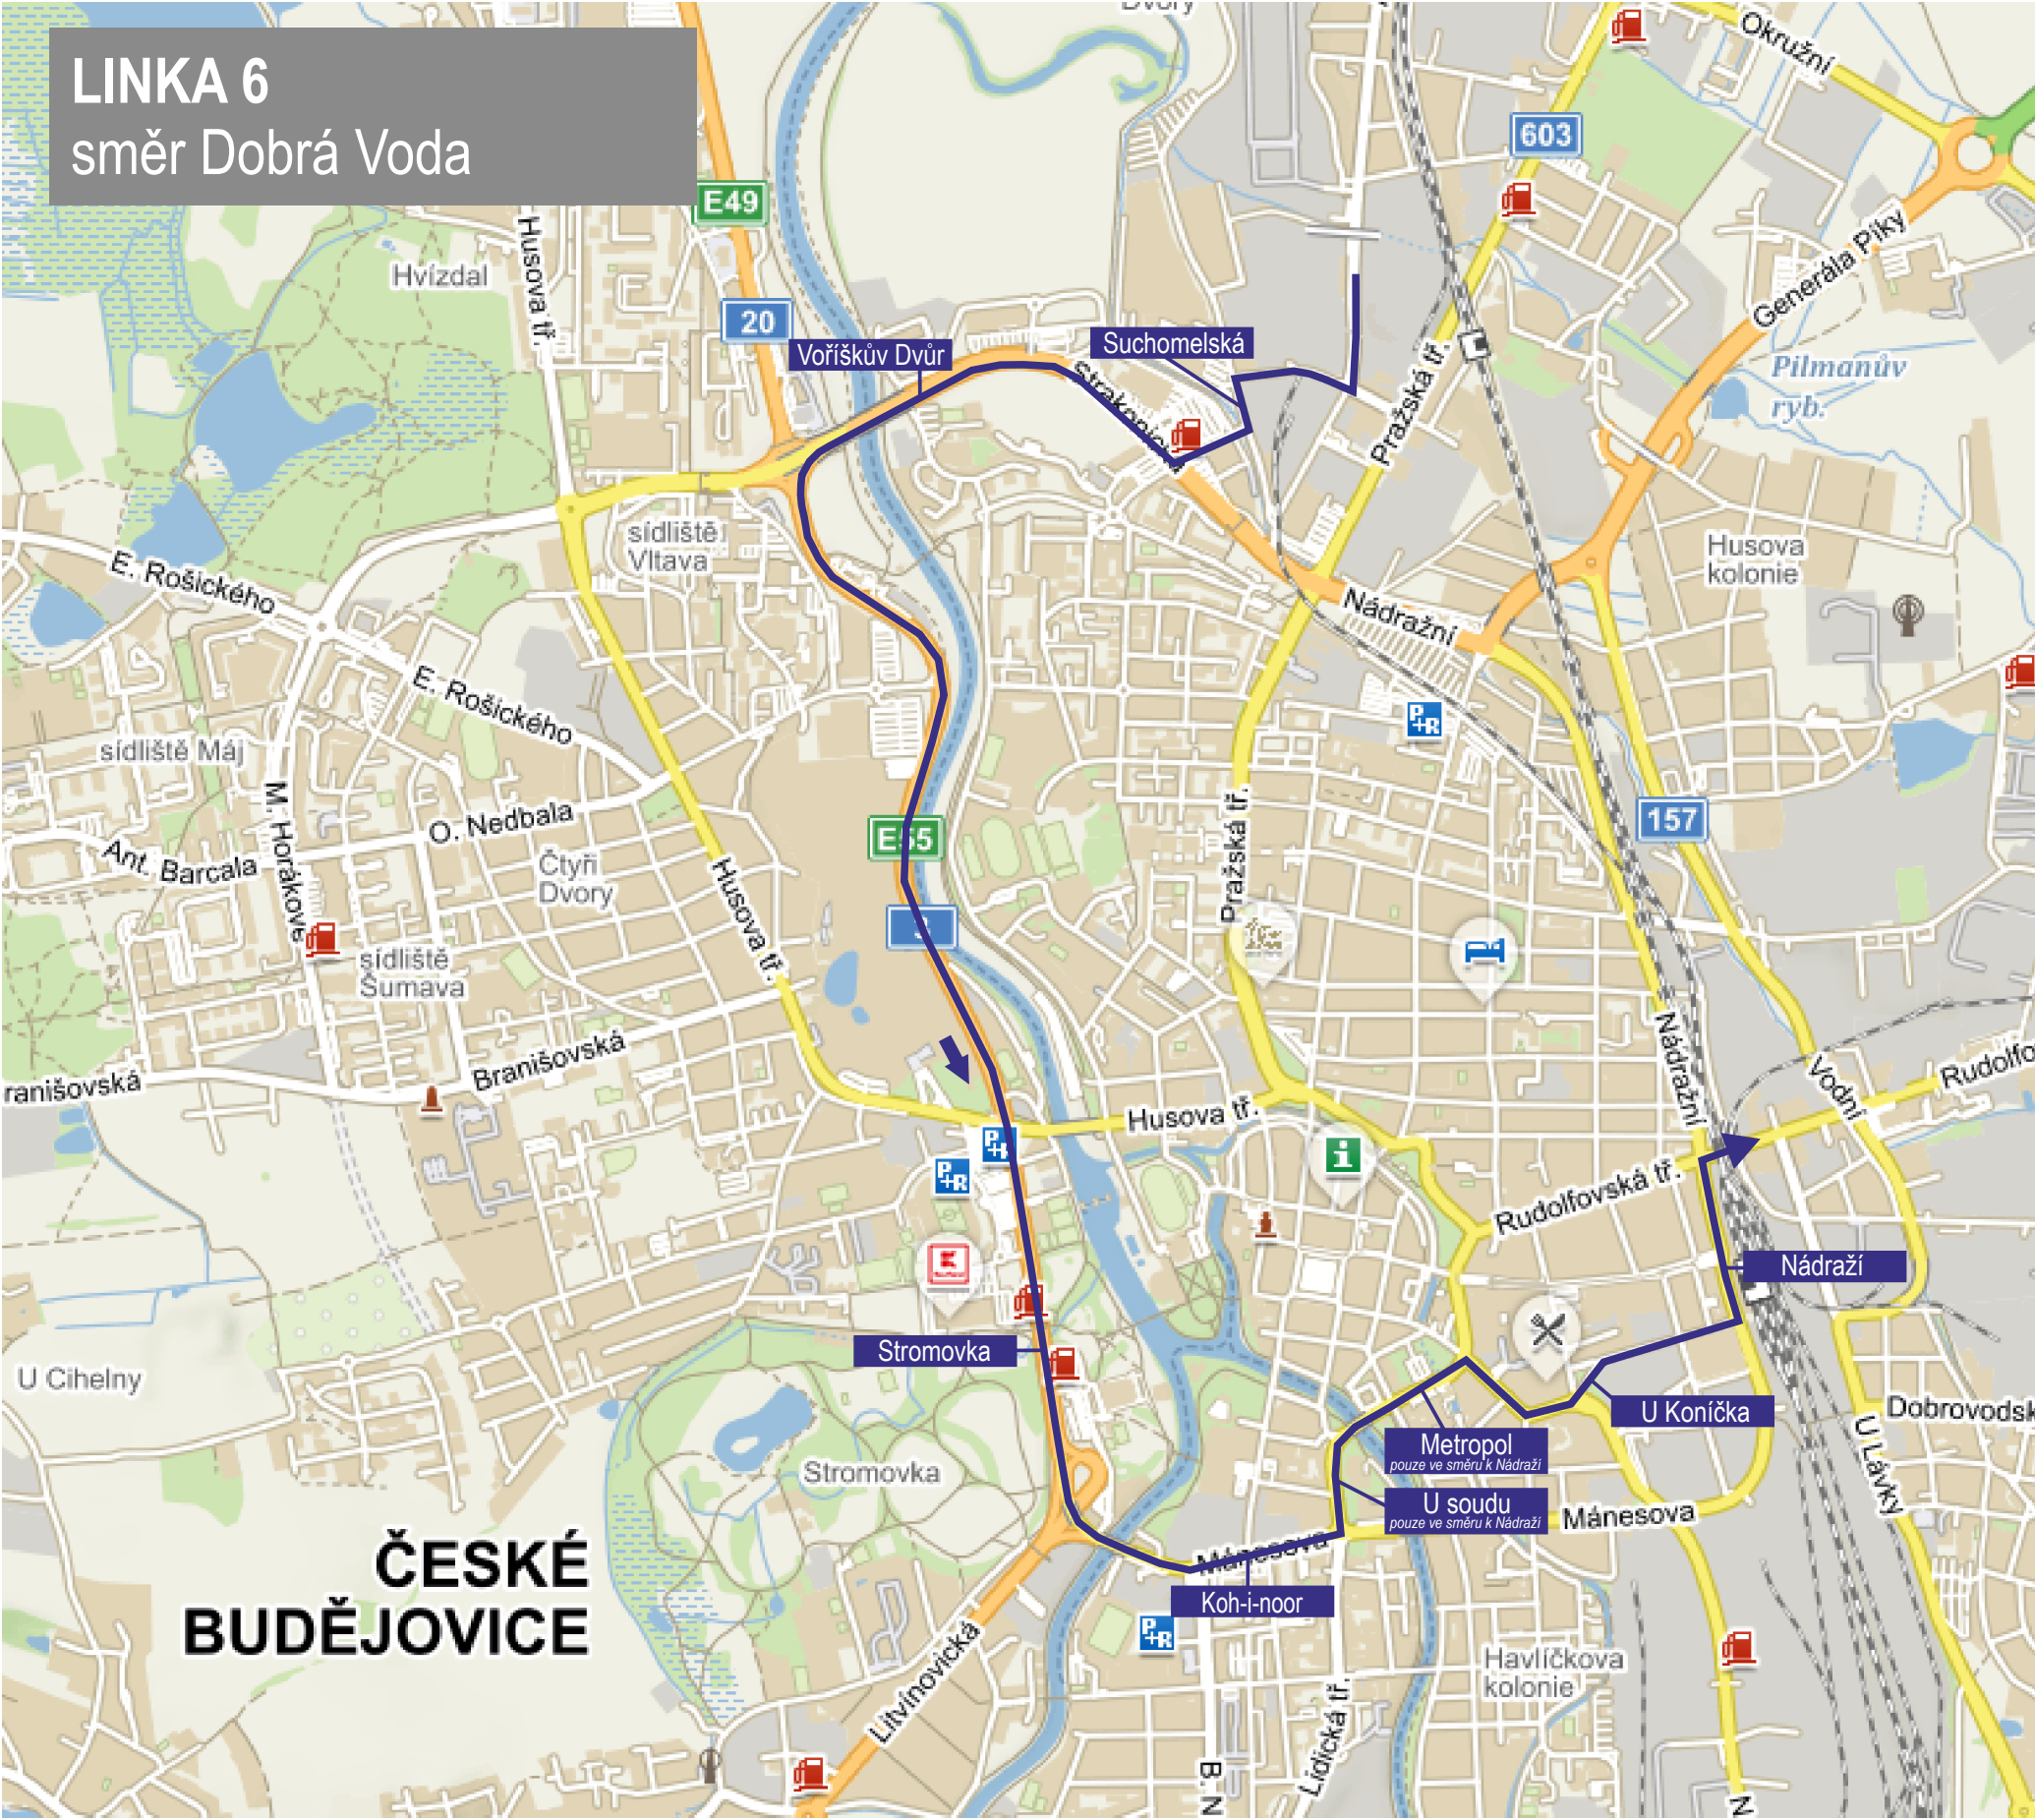

LINKA 6
směr Dobrá Voda

LINKA 6
směr Kn.Dvory/Hrdějovice

**ČESKÉ
BUDĚJOVICE**

**ČESKÉ
BUDĚJOVICE**