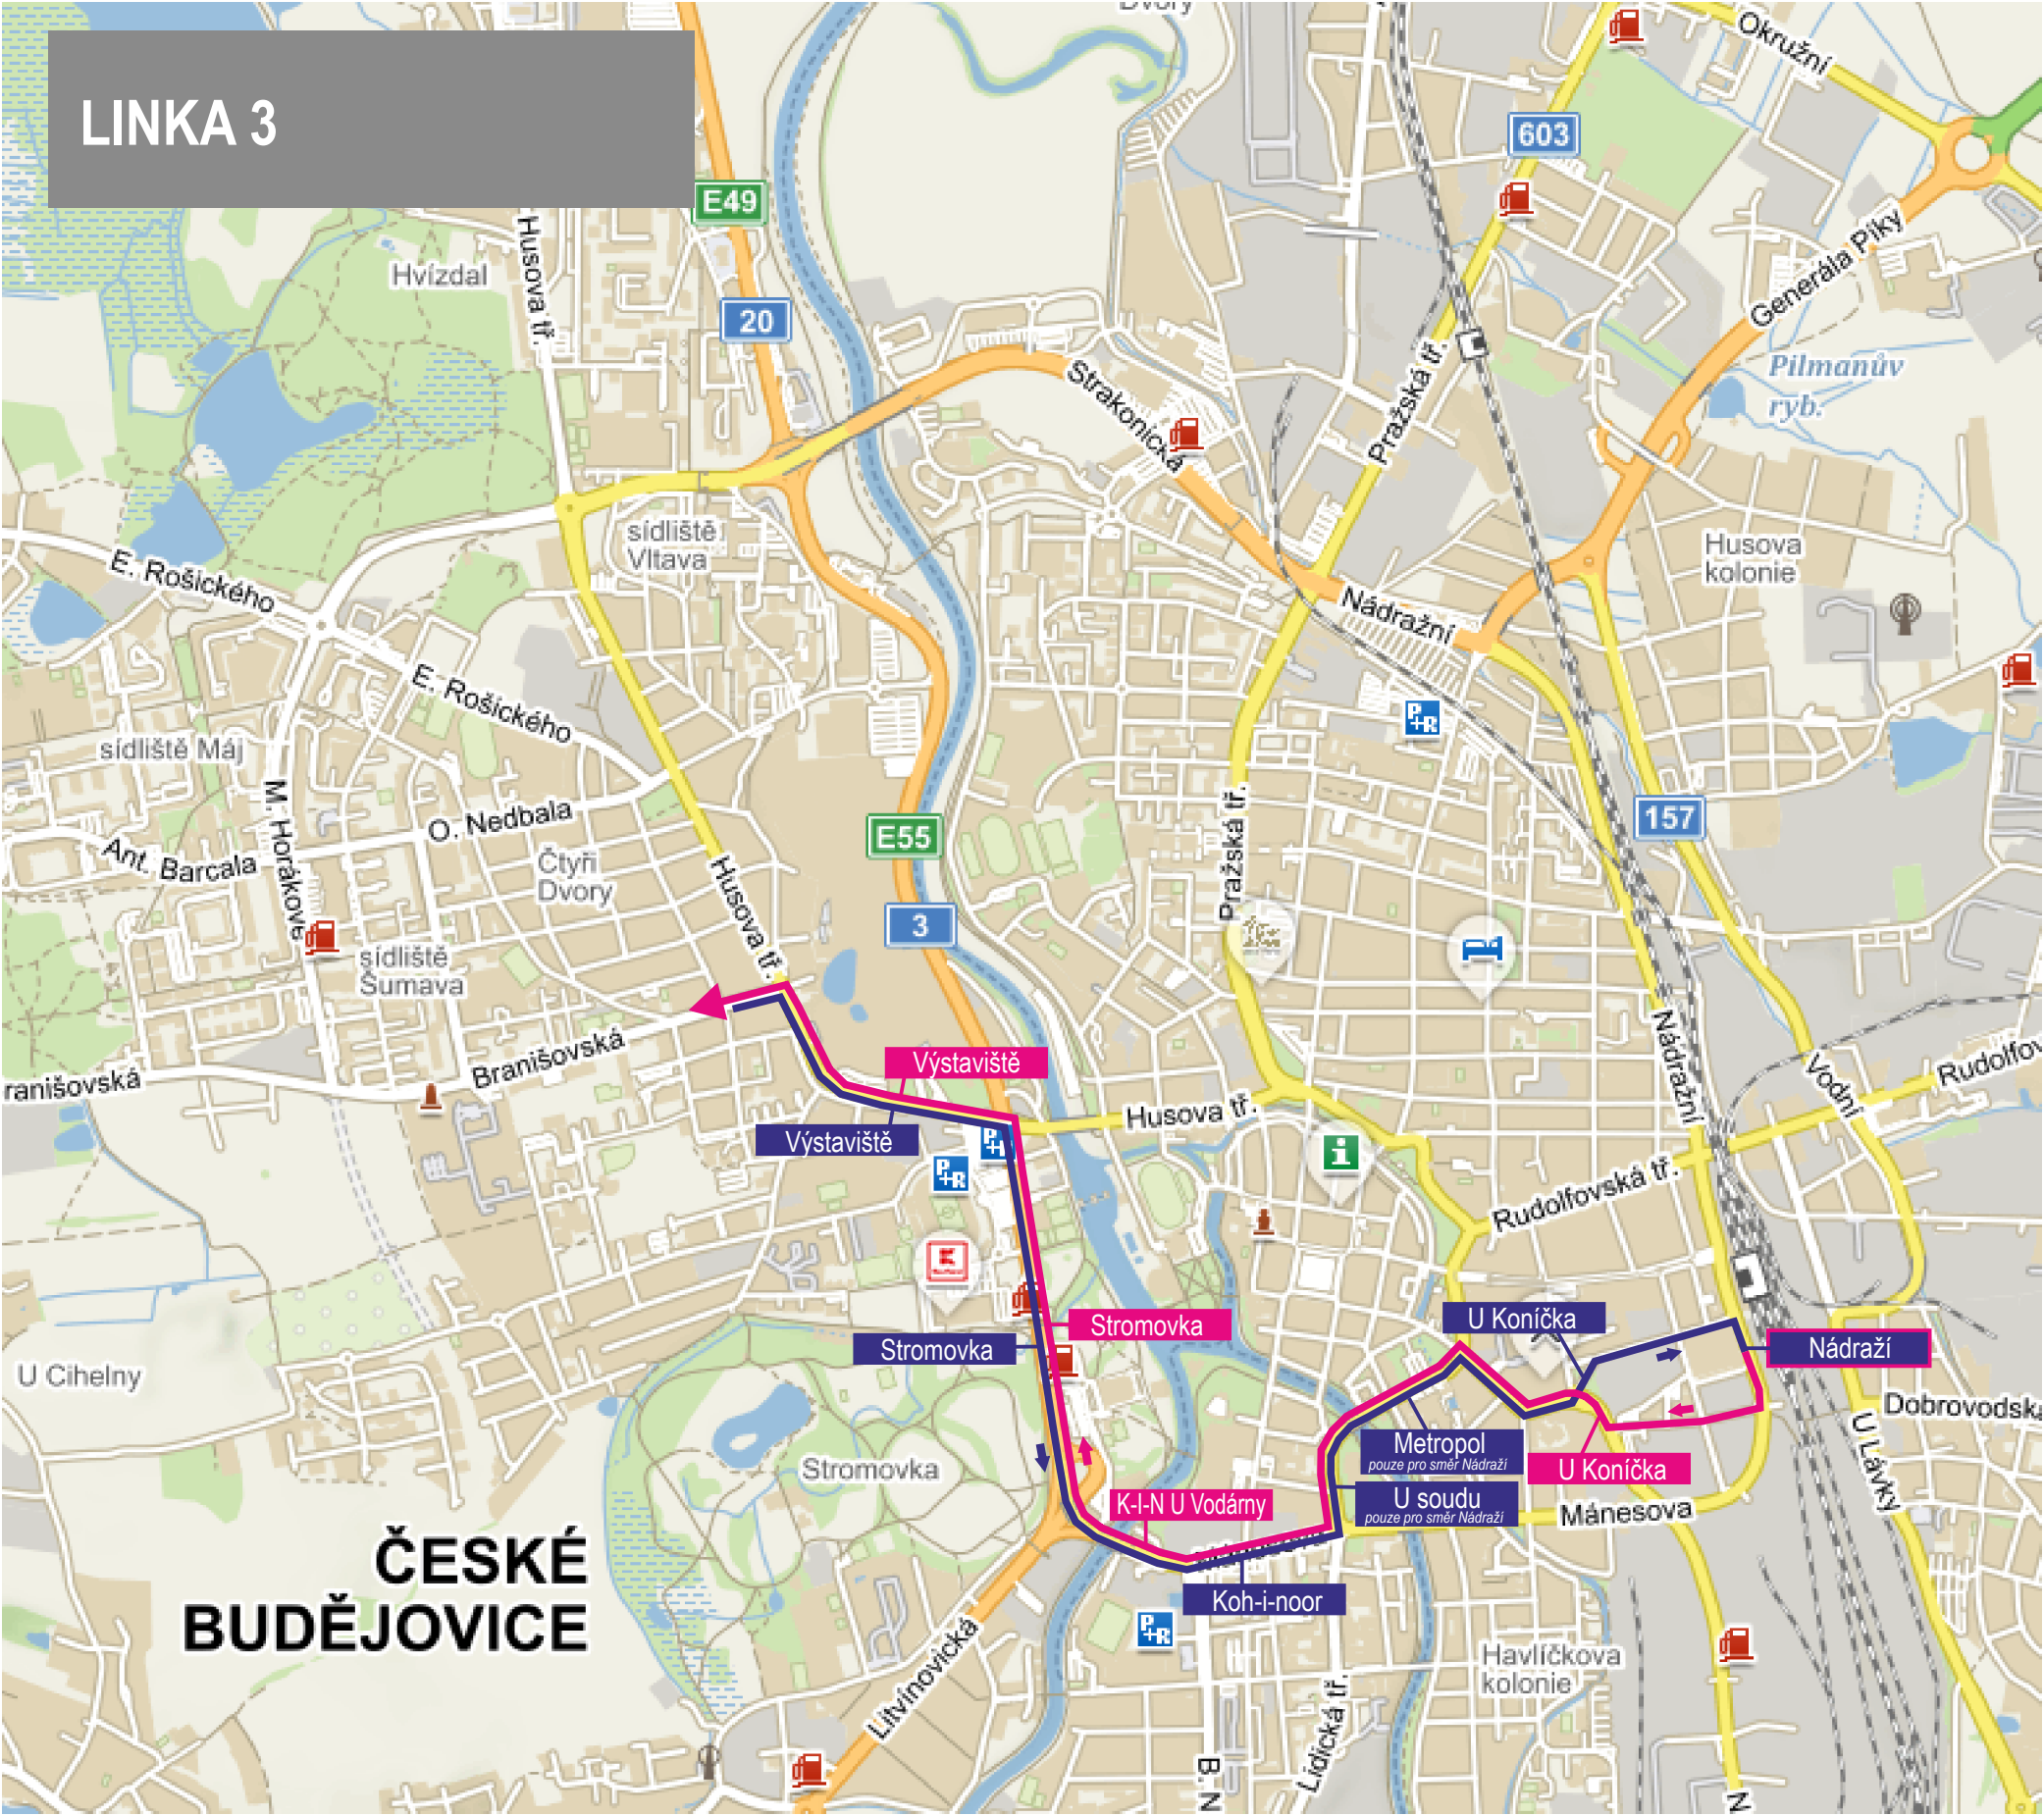

LINKA 3

**ČESKÉ
BUDĚJOVICE**

Výstaviště

Výstaviště

Stromovka

Stromovka

K-I-N U Vodárny

Koh-i-noor

Metropol
pouze pro směr Nádraží

U soudu
pouze pro směr Nádraží

U Konička

U Konička

Nádraží

Hvízda

Husova tř.

E49

20

Strakonická

603

Okružní

Generála Píky

Pilmanův
ryb.

Husova
kolonie

E. Rošického

Husova tř.

Rudolfovská tř.

ranišovská

Vodní

Rudolfov

U Cihelny

Stromovka

U Konička