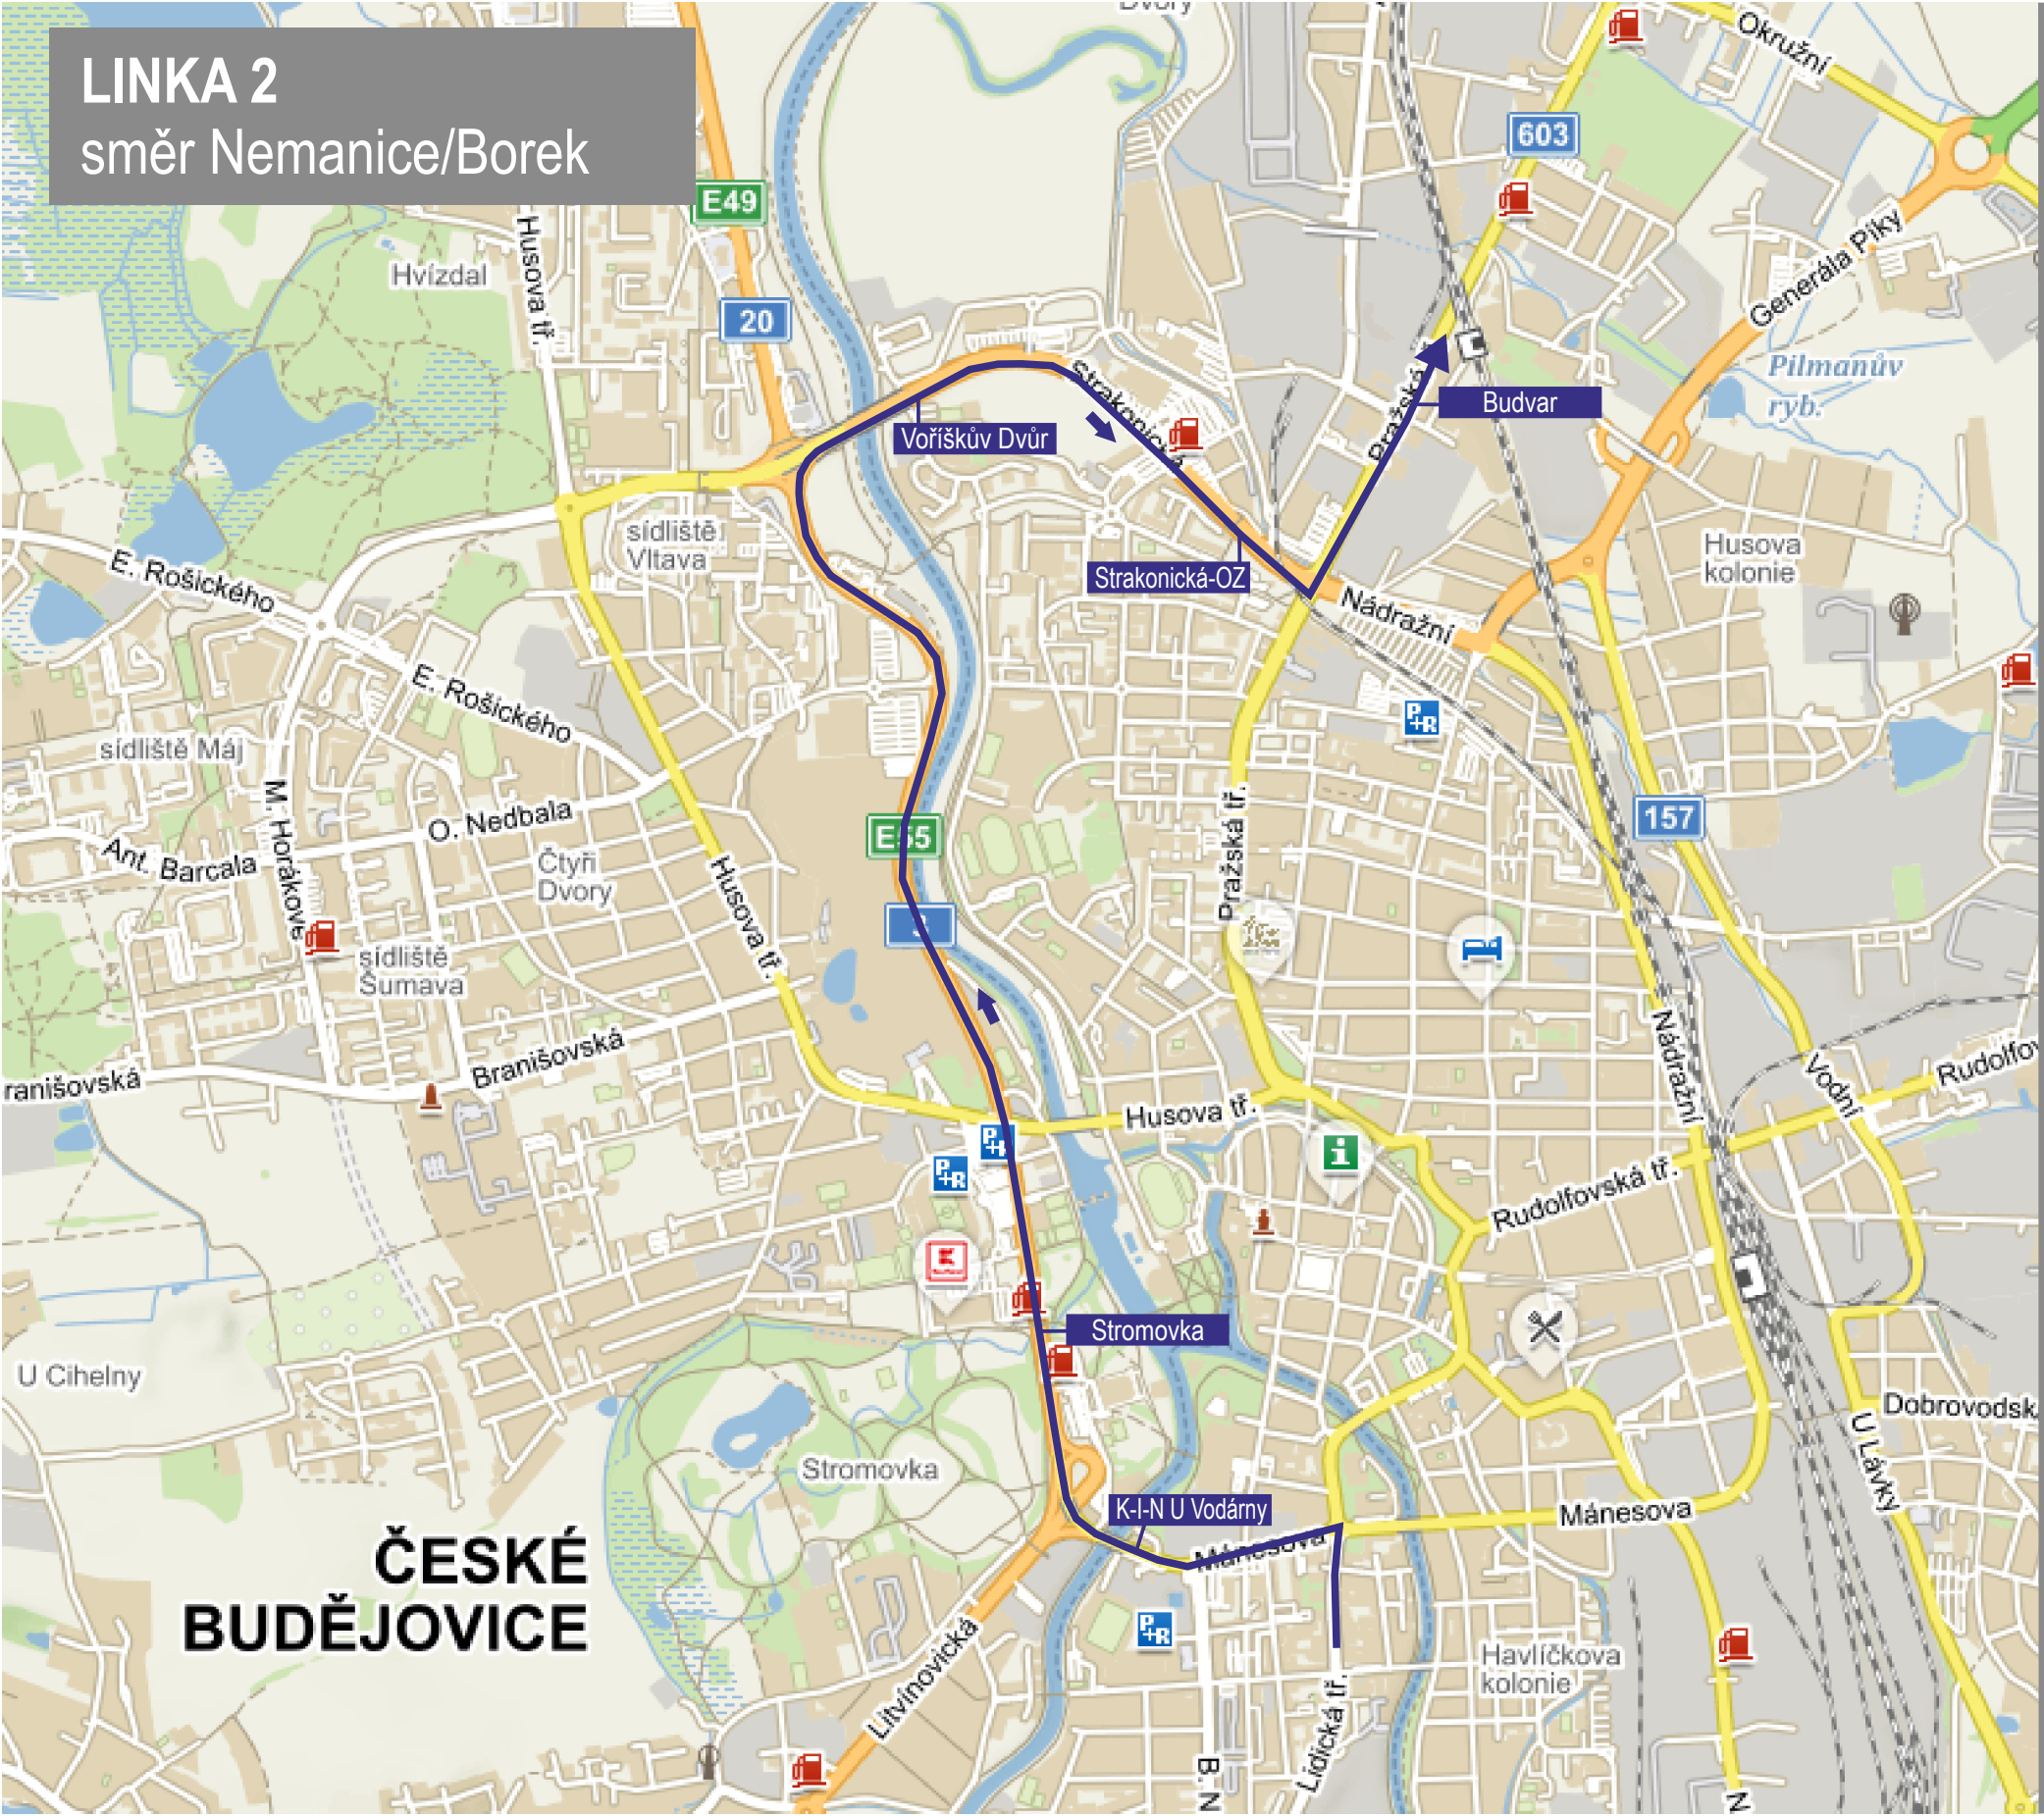

LINKA 2
směr Nemanice/Borek

LINKA 2
směr Papírenská - točna