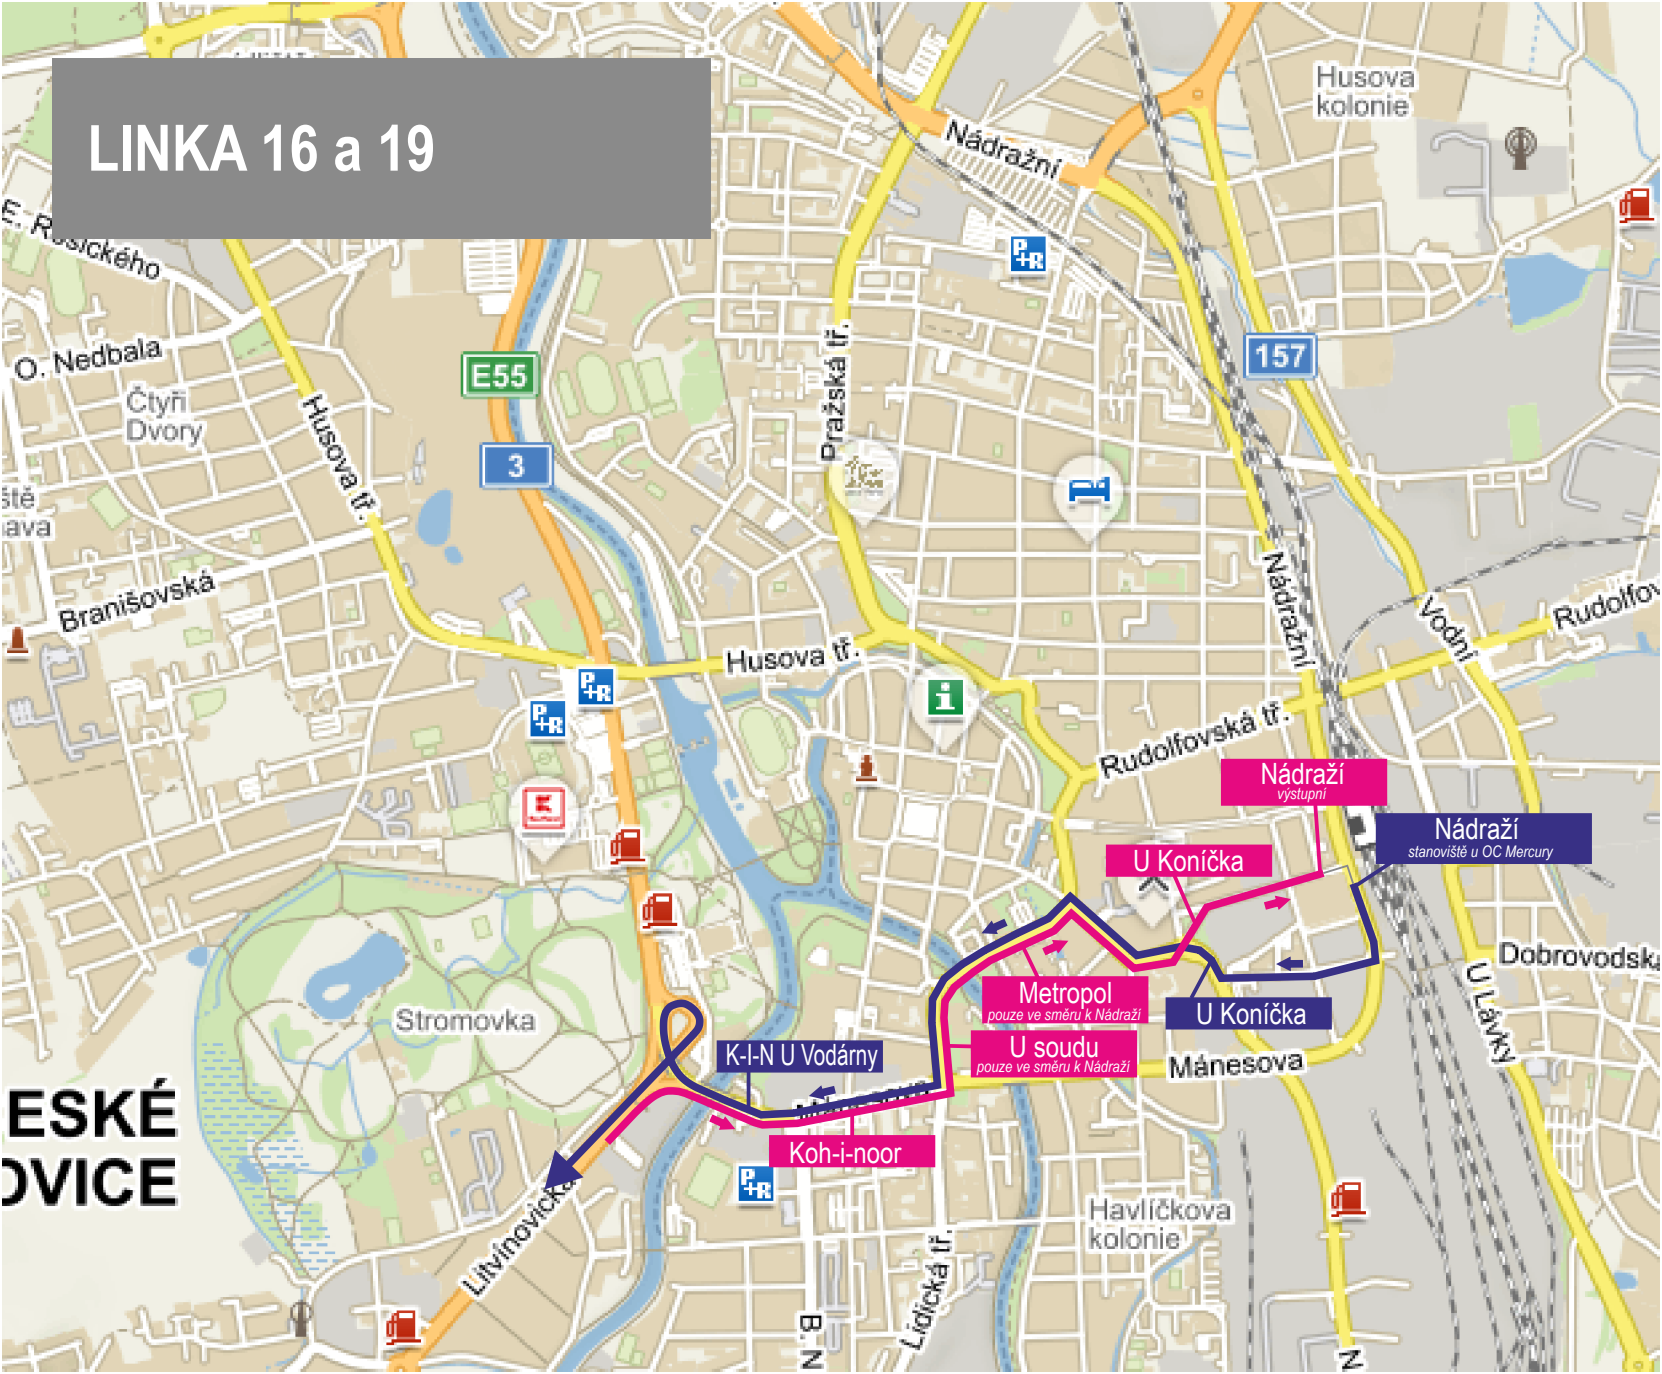

LINKA 16 a 19

Husova kolonie

Nádraží

E55

3

157

Pražská tř.

Husova tř.

Rudolfovska tř.

Nádraží
vystupní

Nádraží
stanoviště u OC Mercury

U Konička

Metropol
pouze ve směru k Nádraží

U soudu
pouze ve směru k Nádraží

K-I-N U Vodárny

Koh-i-noor

Mánesova

Dobrovodská

U Lávk

Stromovka

Havlíčková kolonie

ESKÉ
OVICE

Ládvinská

Lidická tř.