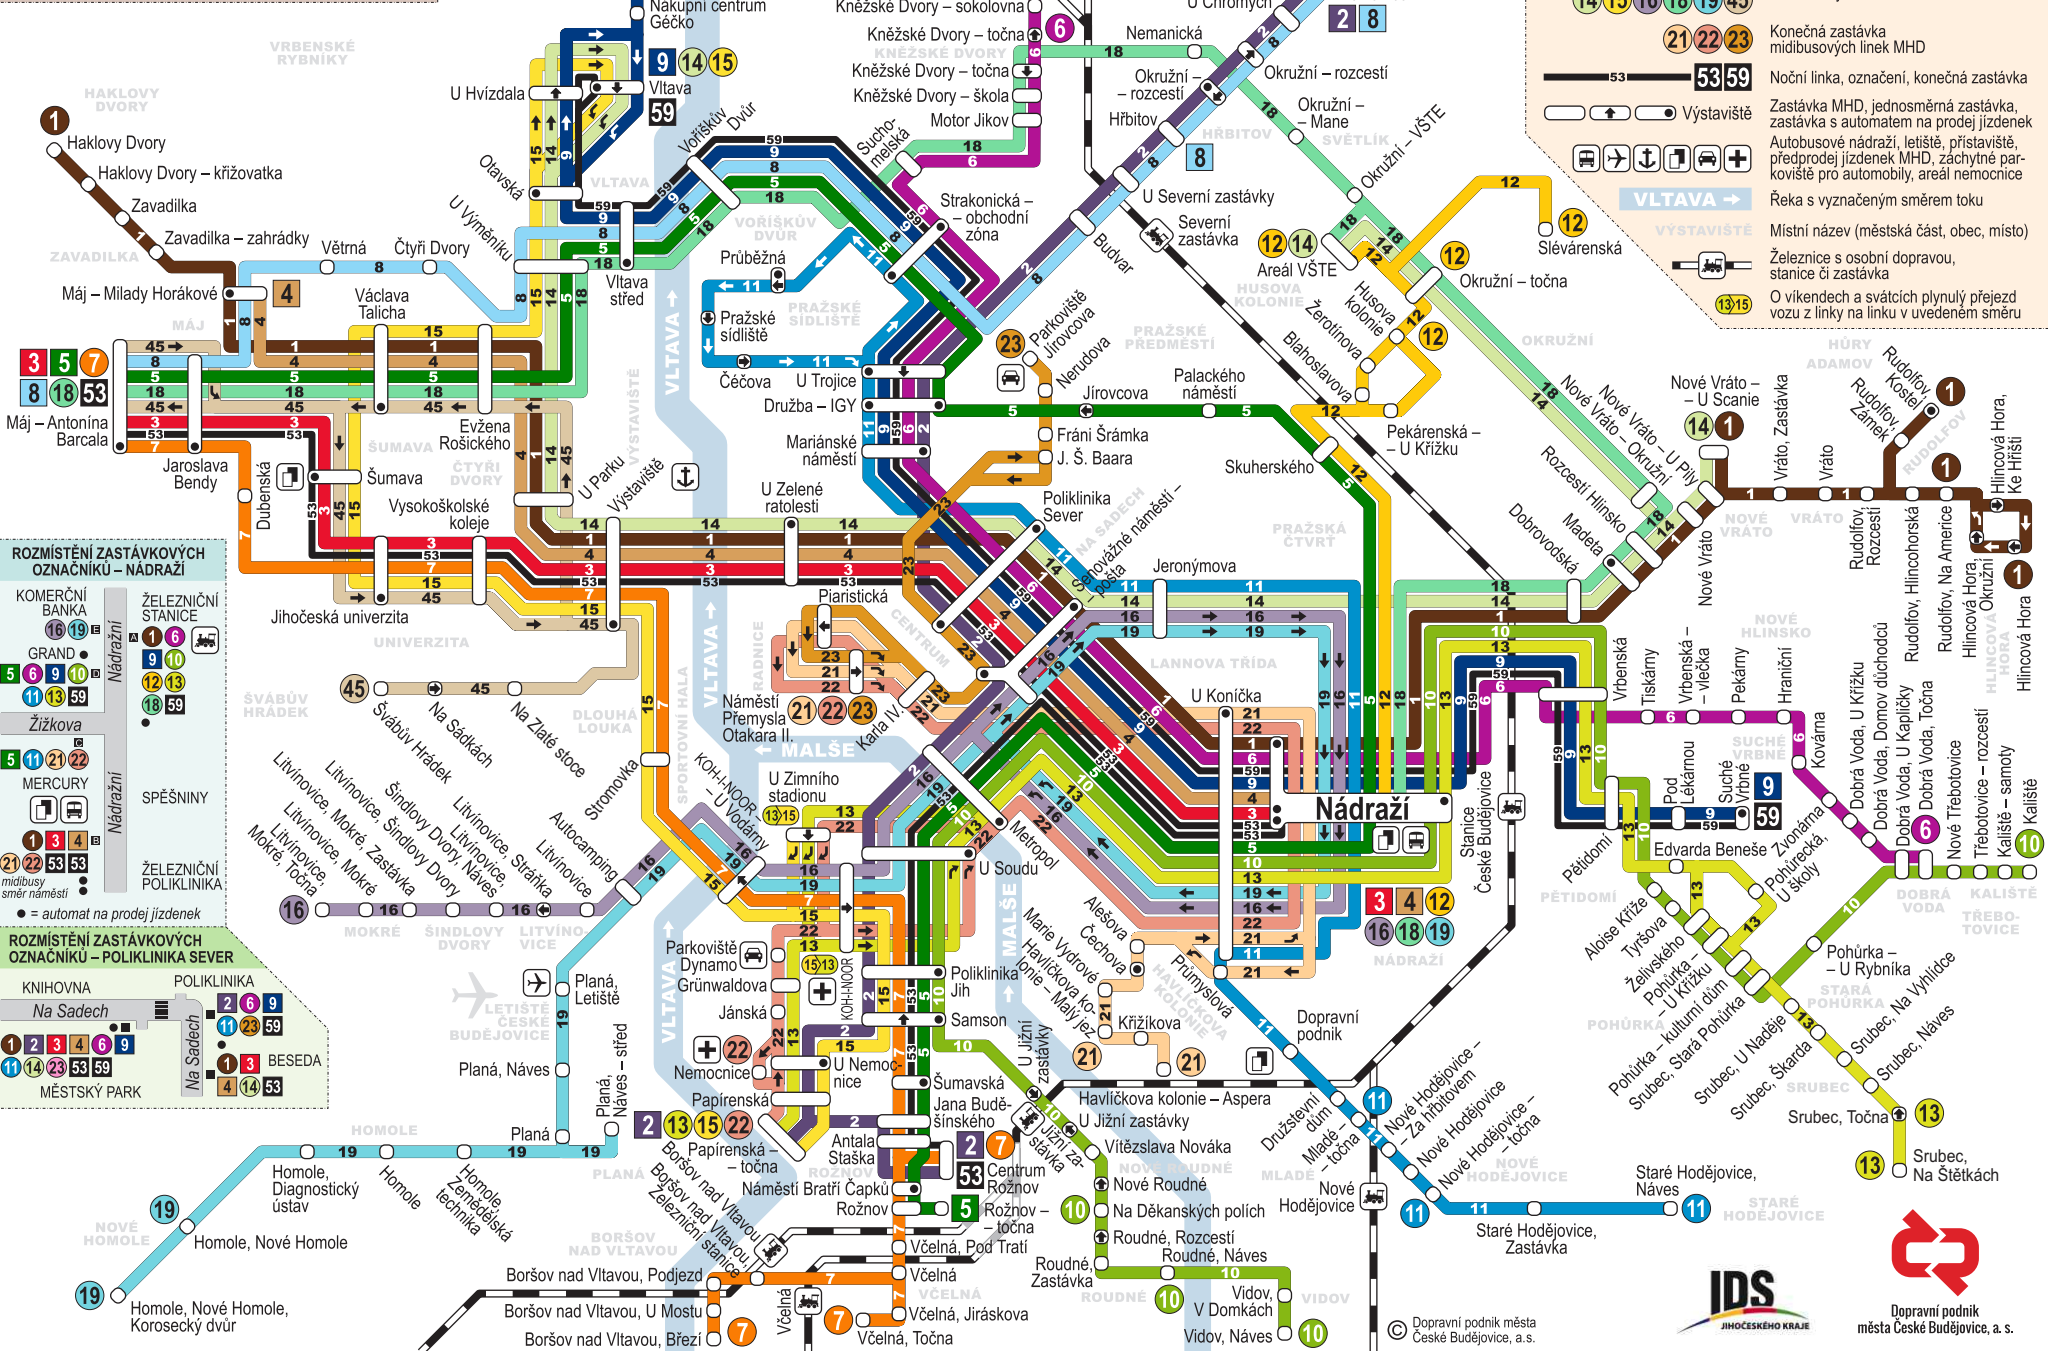

### LEGENDA

- Trasa linky MHD (označení linky, jednosměrná trasa, směr odbočení)
- Konečná zastávka páteřních a ostatních trolejbusových linek MHD
- Konečná zastávka autobusových linek MHD
- Konečná zastávka midibusových linek MHD
- Noční linka, označení, konečná zastávka
- Zastávka MHD, jednosměrná zastávka, zastávka s automatem na prodej jízdenek
- Autobusové nádraží, letiště, přístaviště, předprodej jízdenek MHD, záchranné parkoviště pro automobily, areál nemocnice
- Řeka s vyznačeným směrem toku
- Místní název (městská část, obec, místo)
- Železnice s osobní dopravou, stanice či zastávka
- O víkendech a svátcích plynulý přejezd vozů z linky na linku v uvedeném směru

**VLTAVA** →

**VYSTAVIŠTĚ**

### ROZMÍSTĚNÍ ZASTÁVKOVÝCH OZNAČNÍKŮ – NÁDRAŽÍ

KOMERČNÍ BANKA  
ŽELEZNIČNÍ STANICE  
GRAND  
Žižkova  
MERCURY  
Nádražní  
ŽELEZNIČNÍ POLIKLINIKA

• = automat na prodej jízdenek

### ROZMÍSTĚNÍ ZASTÁVKOVÝCH OZNAČNÍKŮ – POLIKLINIKA SEVER

KNIHOVNA  
POLIKLINIKA  
Na Sadech  
MĚSTSKÝ PARK