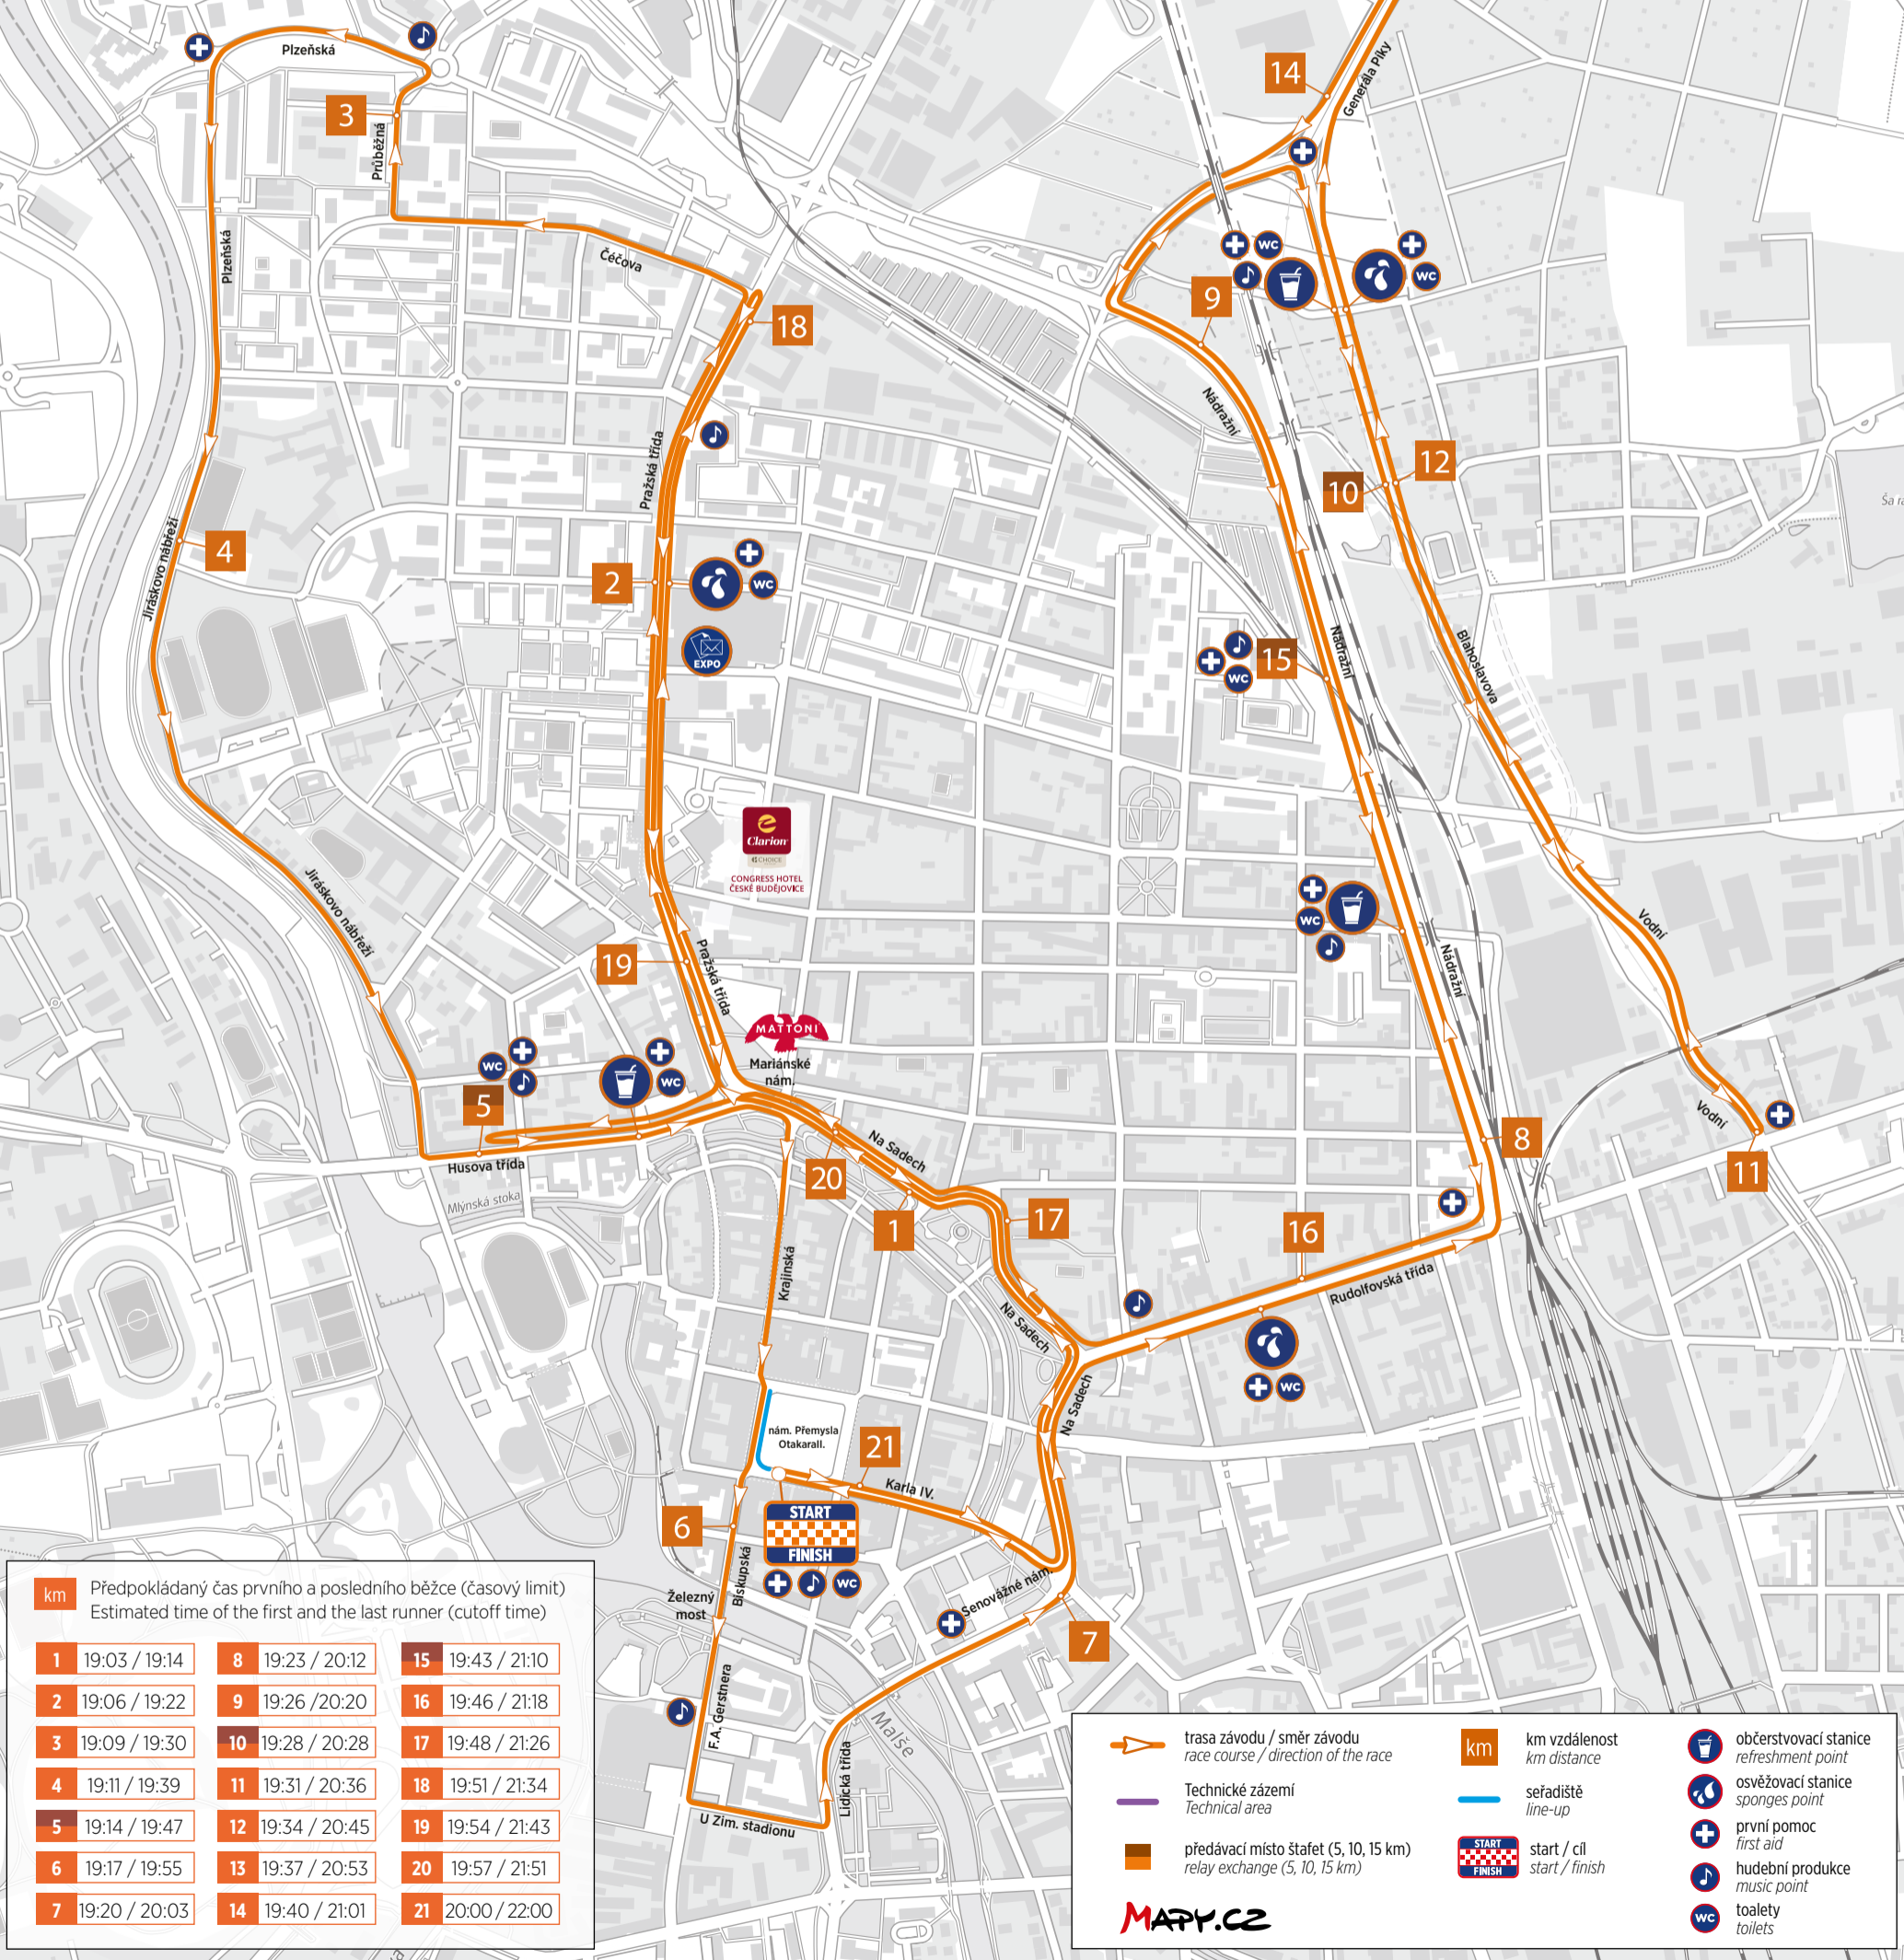

MATTONI RUNNING FESTIVAL

RUNCZECH

ALL RUNNERS ARE BEAUTIFUL

1/2MARATON ČESKÉ BUDĚJOVICE

1. 6. 2024
START 19:00

km Předpokládaný čas prvního a posledního běžce (časový limit)
Estimated time of the first and the last runner (cutoff time)

1 19:03 / 19:14	8 19:23 / 20:12	15 19:43 / 21:10
2 19:06 / 19:22	9 19:26 / 20:20	16 19:46 / 21:18
3 19:09 / 19:30	10 19:28 / 20:28	17 19:48 / 21:26
4 19:11 / 19:39	11 19:31 / 20:36	18 19:51 / 21:34
5 19:14 / 19:47	12 19:34 / 20:45	19 19:54 / 21:43
6 19:17 / 19:55	13 19:37 / 20:53	20 19:57 / 21:51
7 19:20 / 20:03	14 19:40 / 21:01	21 20:00 / 22:00

- trasa závodu / směr závodu
race course / direction of the race
- Technické zázemí
Technical area
- předávací místo štafety (5, 10, 15 km)
relay exchange (5, 10, 15 km)
- km vzdálenost
km distance
- seřadisté
line-up
- start / cíl
start / finish
- občerstvovací stanice
refreshment point
- osvěžovací stanice
sponges point
- první pomoc
first aid
- hudební produkce
music point
- toalety
toilets

MAPY.CZ