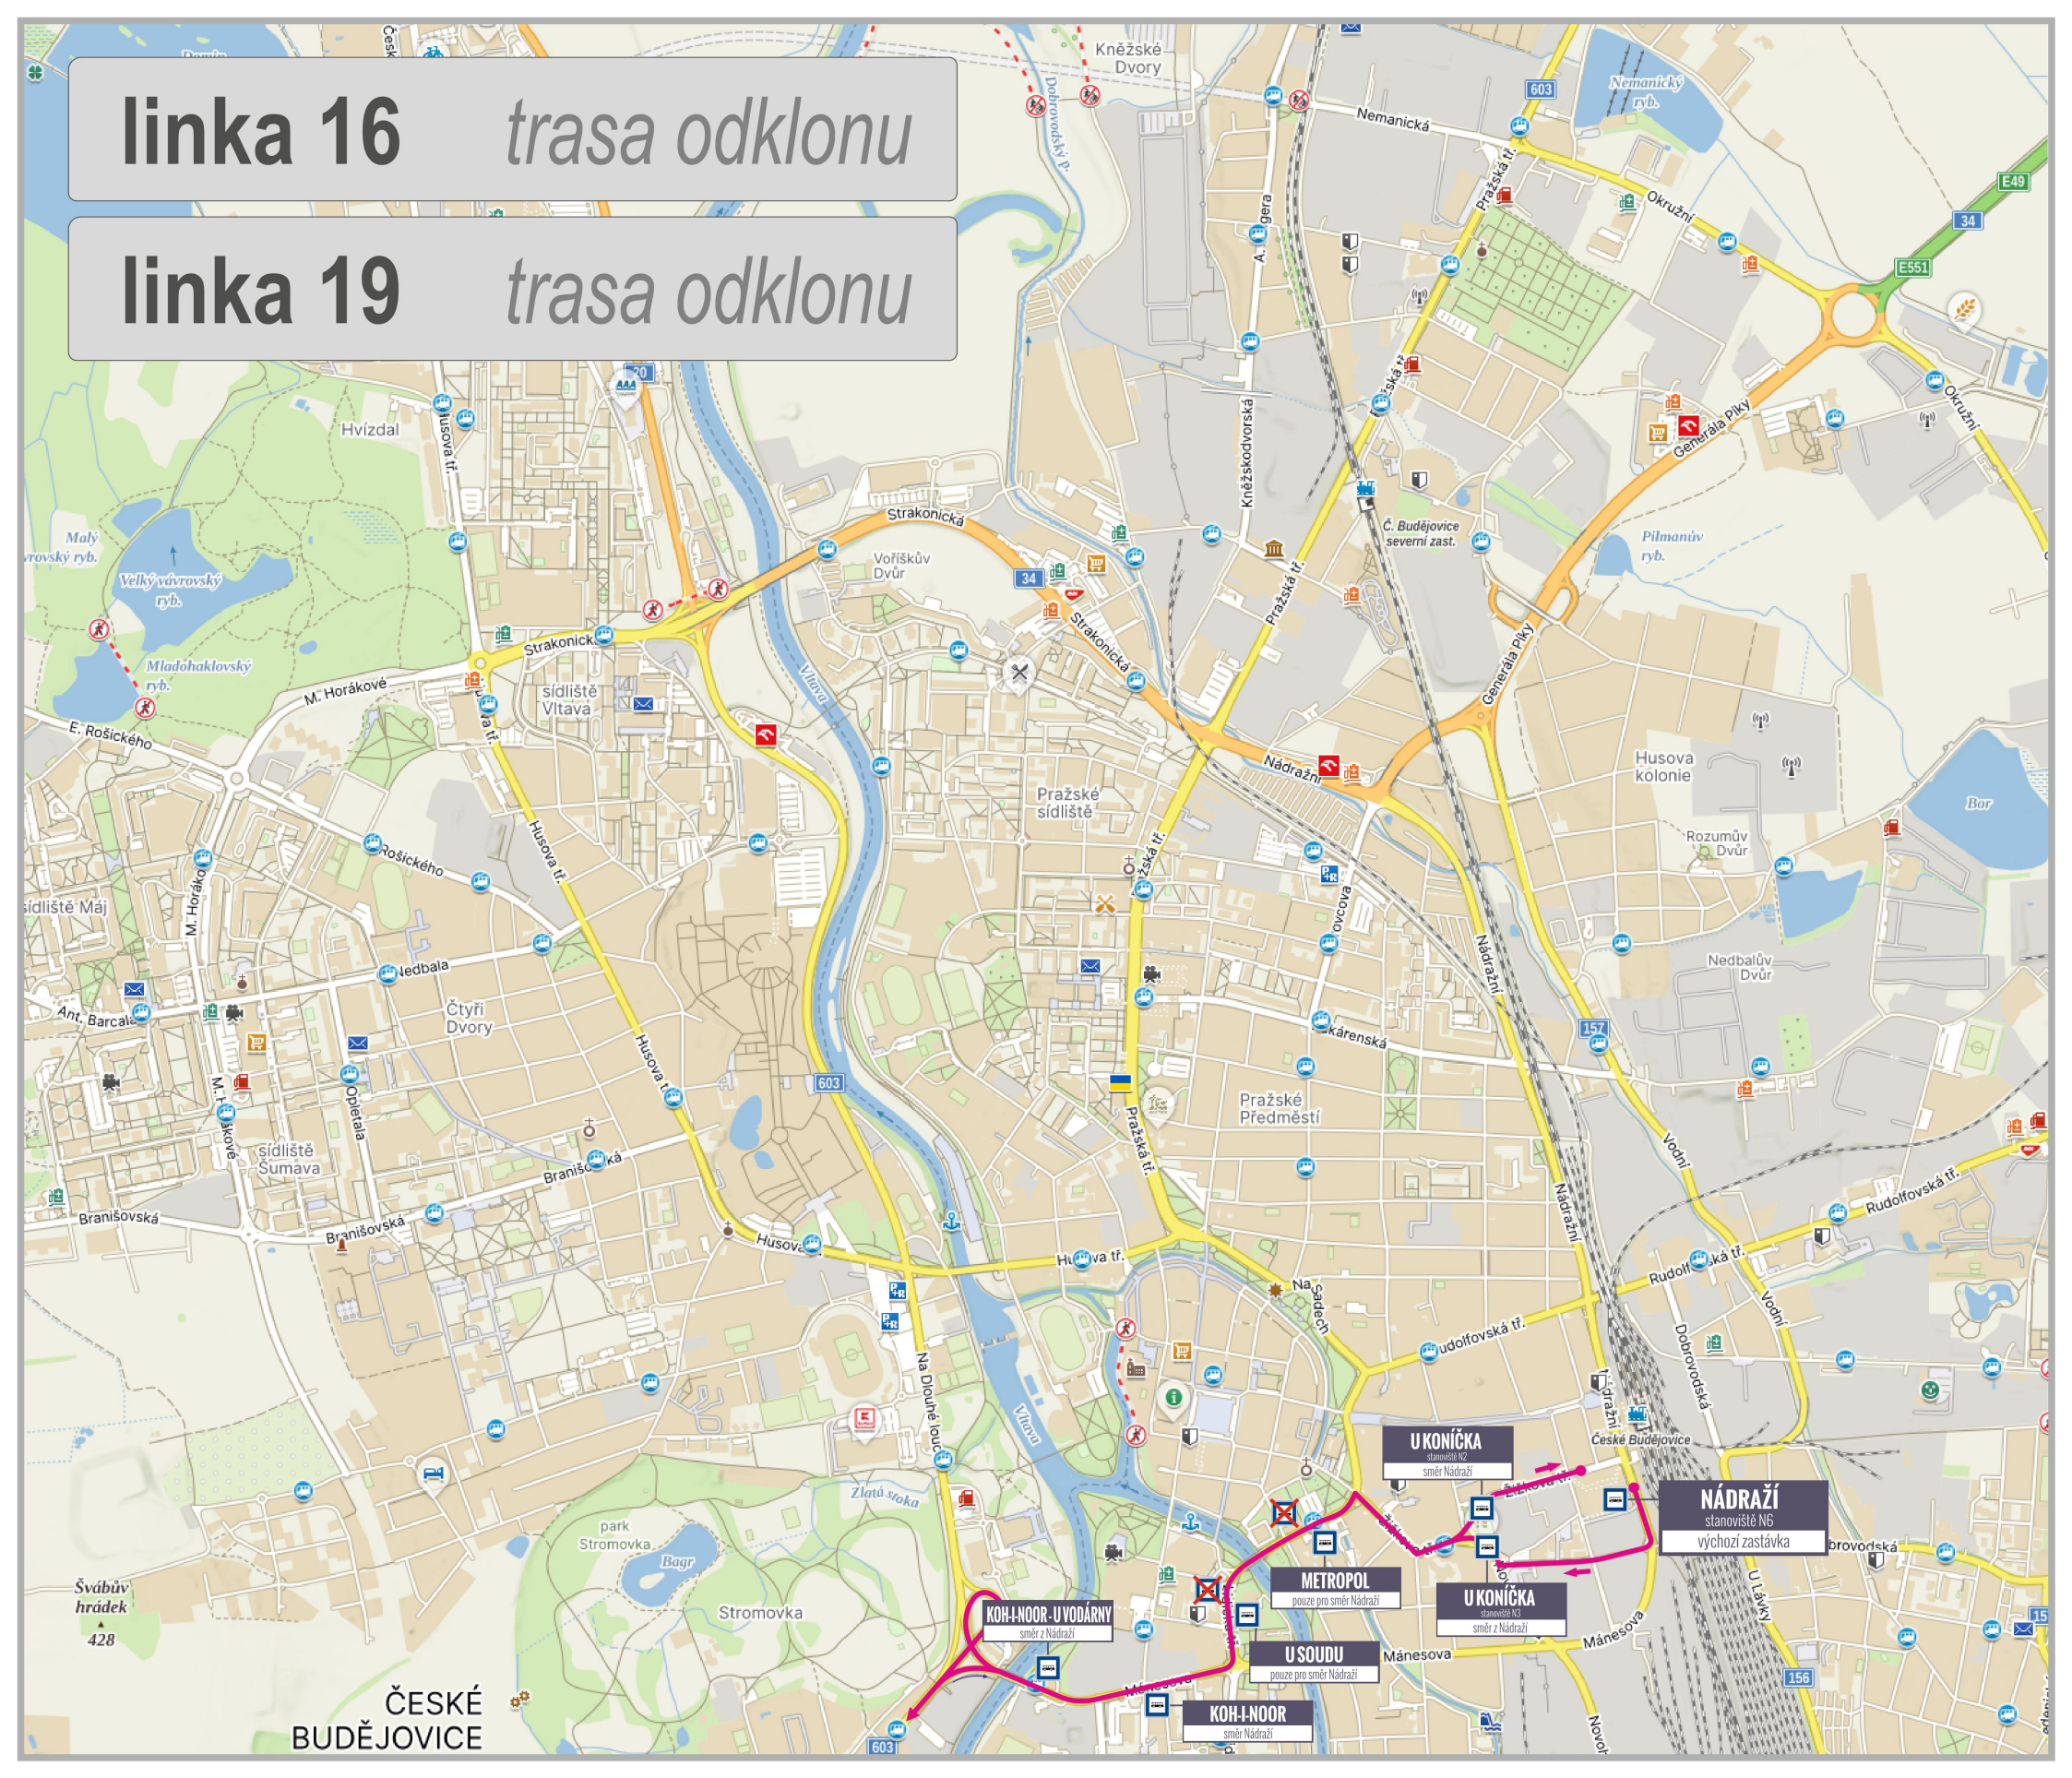

linka 1 *trasa odklonu*

VÝSTAVIŠTĚ
pro oba směry

STROMOVKA
pro oba směry

KOH-I-NOOR U VODÁRNY
směr Haklový Dvůr

METROPOL
pouze pro směr Rudolfov

U SOUDU
pouze pro směr Rudolfov

KOH-I-NOOR
směr Rudolfov

U KONÍČKA
stanoviště N2
směr Rudolfov

STROMOVKA
pro oba směry

KOH-I-NOOR - U VODÁRNY
směr Máj - A. Barcala

KOH-I-NOOR
směr Rožnov (přes Nádraží)

U KONÍČKA
stanoviště N2
pro oba směry

U KONÍČKA
stanoviště N3
pro oba směry

METROPOL
pro oba směry (přes Nádraží)

U SOUDU
pro oba směry (přes Nádraží)

NÁDRAŽÍ
stanoviště N3
platí pro oba směry

linka 6

trasa odklonu

linka 9

trasa odklonu

linka 11 *trasa odklonu*

linka 16 *trasa odklonu*

linka 19 *trasa odklonu*

ČESKÉ
BUDĚJOVICE

U KONÍČKA
stanoviště N2
směr Nádraží

NÁDRAŽÍ
stanoviště N6
výchozí zastávka

METROPOL
pouze pro směr Nádraží

U KONÍČKA
stanoviště N3
směr z Nádraží

U SOUDU
pouze pro směr Nádraží