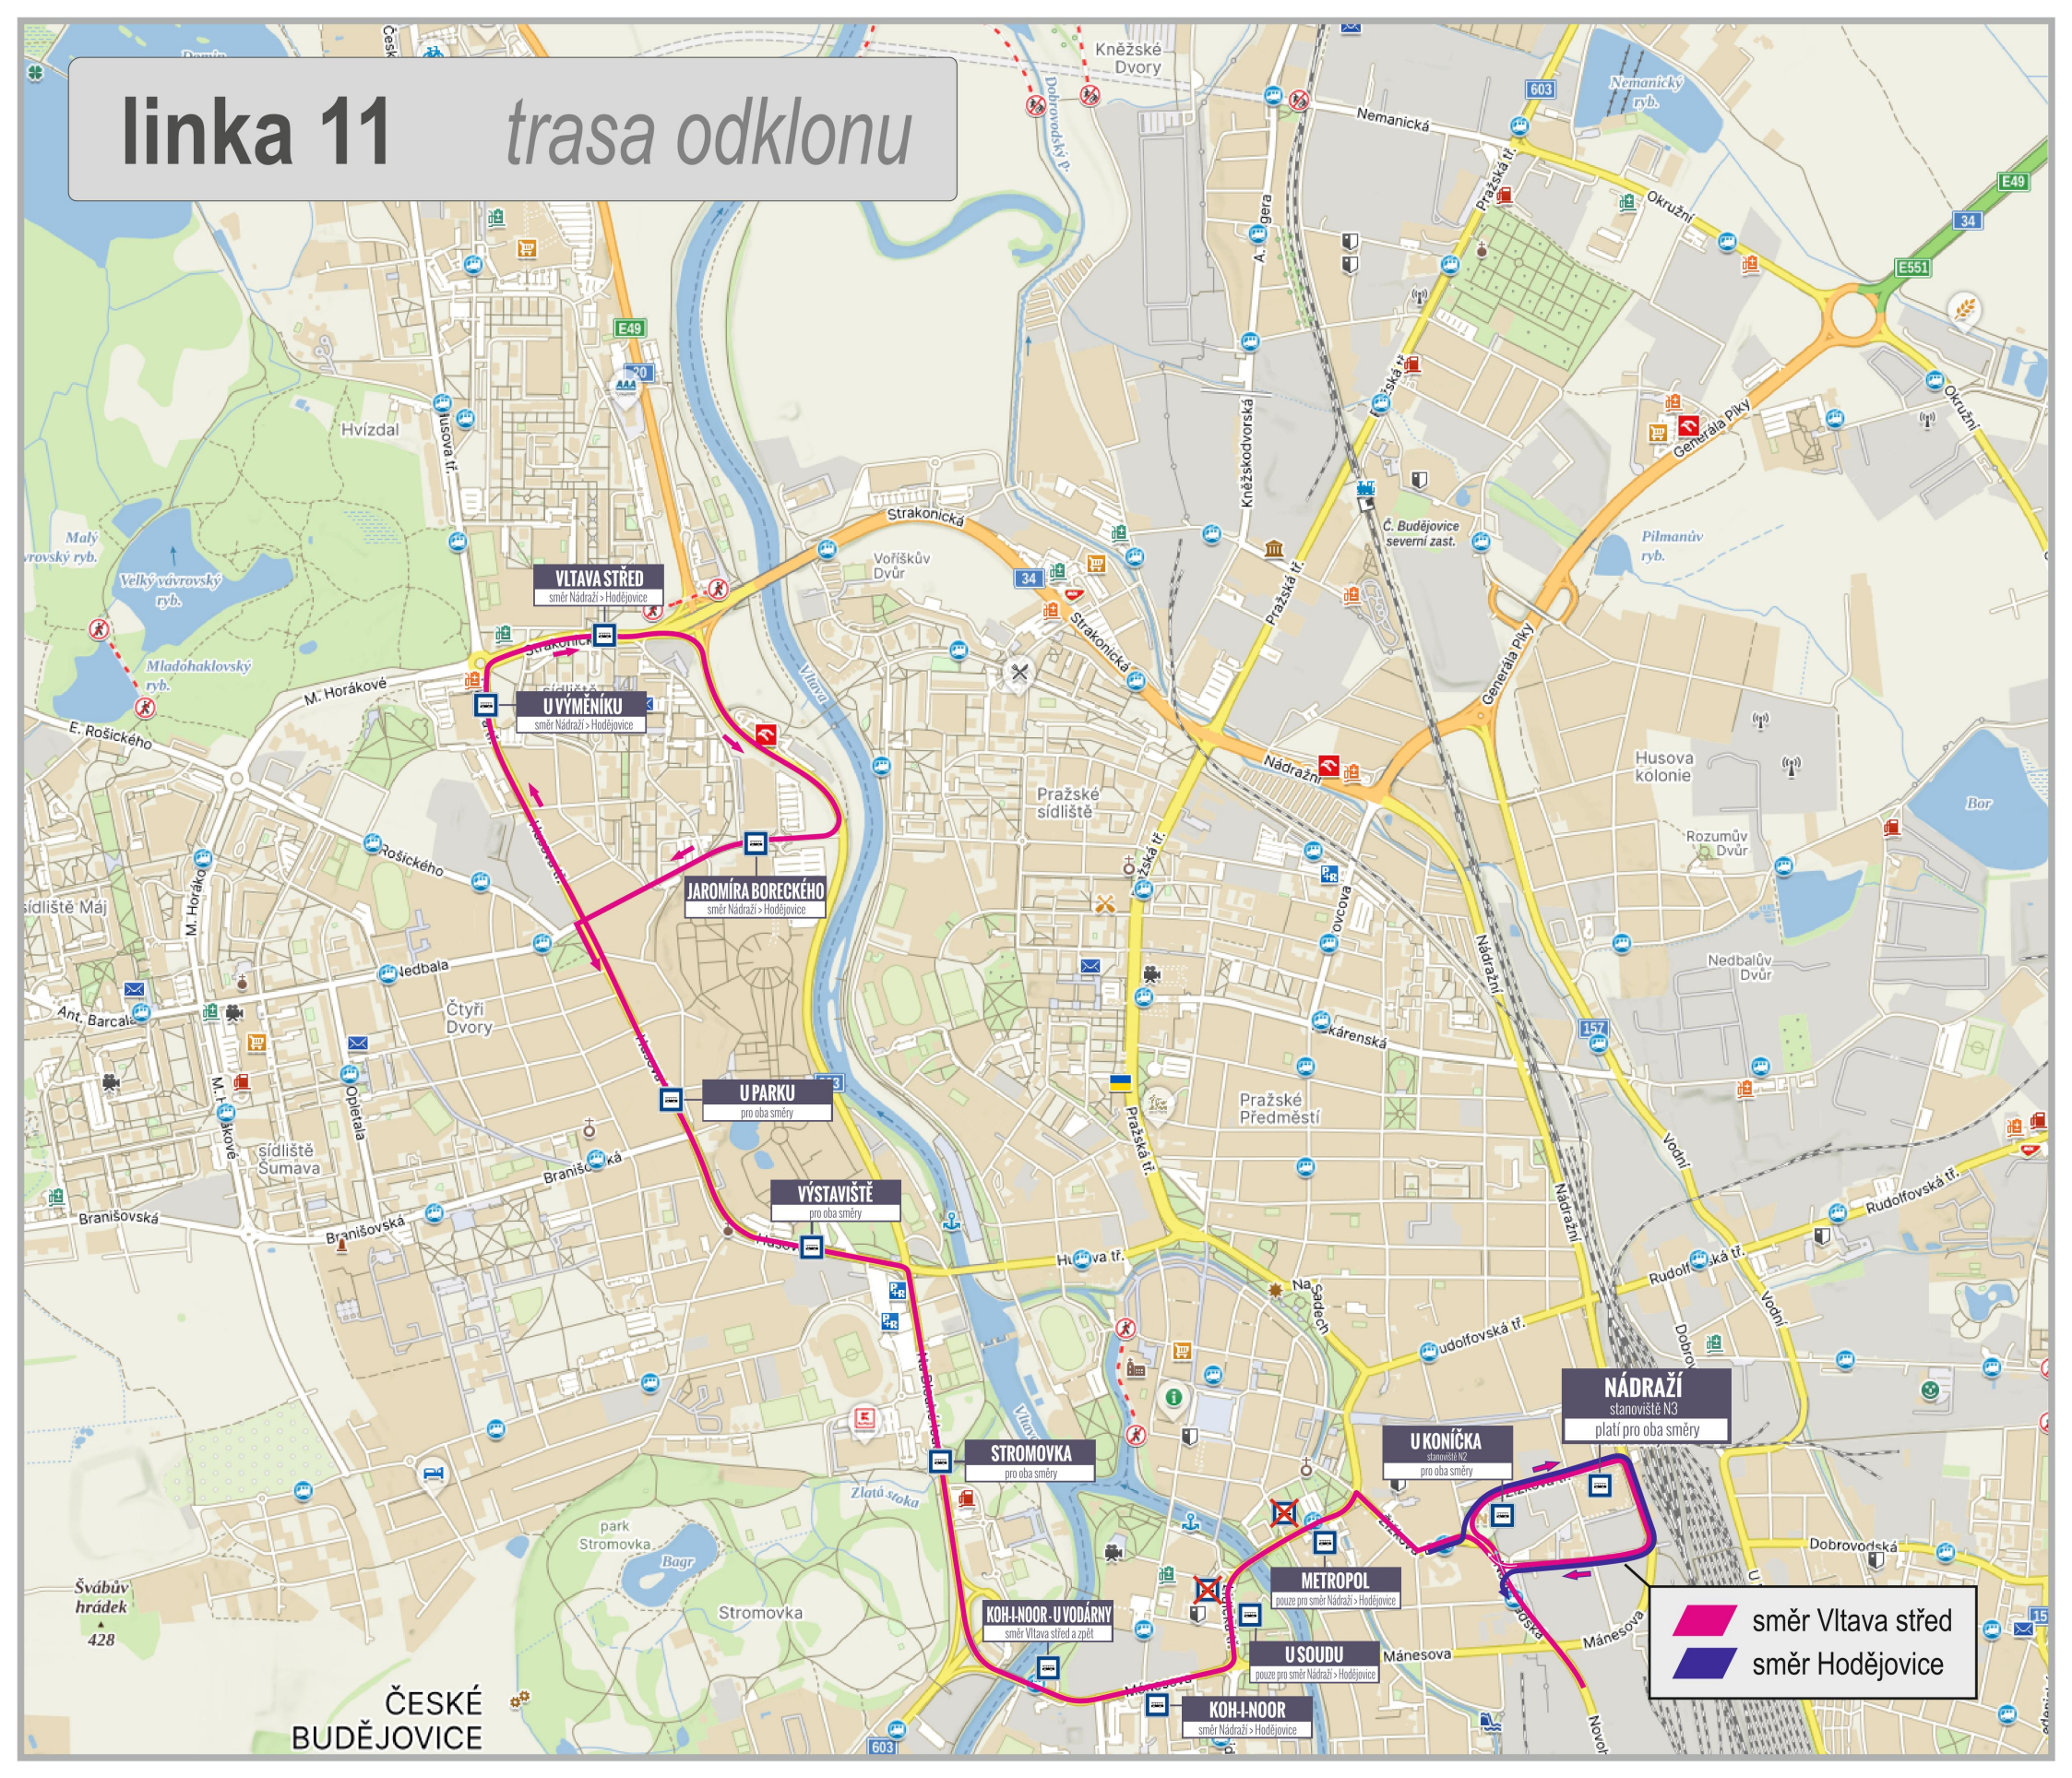

linka 1 *trasa odklonu*

VÝSTAVIŠTĚ
pro oba směry

STROMOVKA
pro oba směry

KOH-I-NOOR U VODÁRNY
směr Haklový Dvůr

METROPOL
pouze pro směr Rudolfov

U SOUDU
pouze pro směr Rudolfov

KOH-I-NOOR
směr Rudolfov

U KONÍČKA
stanoviště N2
směr Rudolfov

STROMOVKA
pro oba směry

KOH-I-NOOR - U VODÁRNY
směr Máj - A. Barcala

KOH-I-NOOR
směr Rožnov (přes Nádraží)

U KONÍČKA
stanoviště N2
pro oba směry

U KONÍČKA
stanoviště N3
pro oba směry

METROPOL
pro oba směry (přes Nádraží)

U SOUDU
pro oba směry (přes Nádraží)

NÁDRAŽÍ
stanoviště N3
platí pro oba směry

linka 6

trasa odklonu

linka 9

trasa odklonu

linka 11 *trasa odklonu*

linka 16 *trasa odklonu*

linka 19 *trasa odklonu*

ČESKÉ
BUDĚJOVICE

U KONÍČKA
stanoviště N2
směr Nádraží

NÁDRAŽÍ
stanoviště N6
výchozí zastávka

METROPOL
pouze pro směr Nádraží

U KONÍČKA
stanoviště N3
směr z Nádraží

U SOUDU
pouze pro směr Nádraží