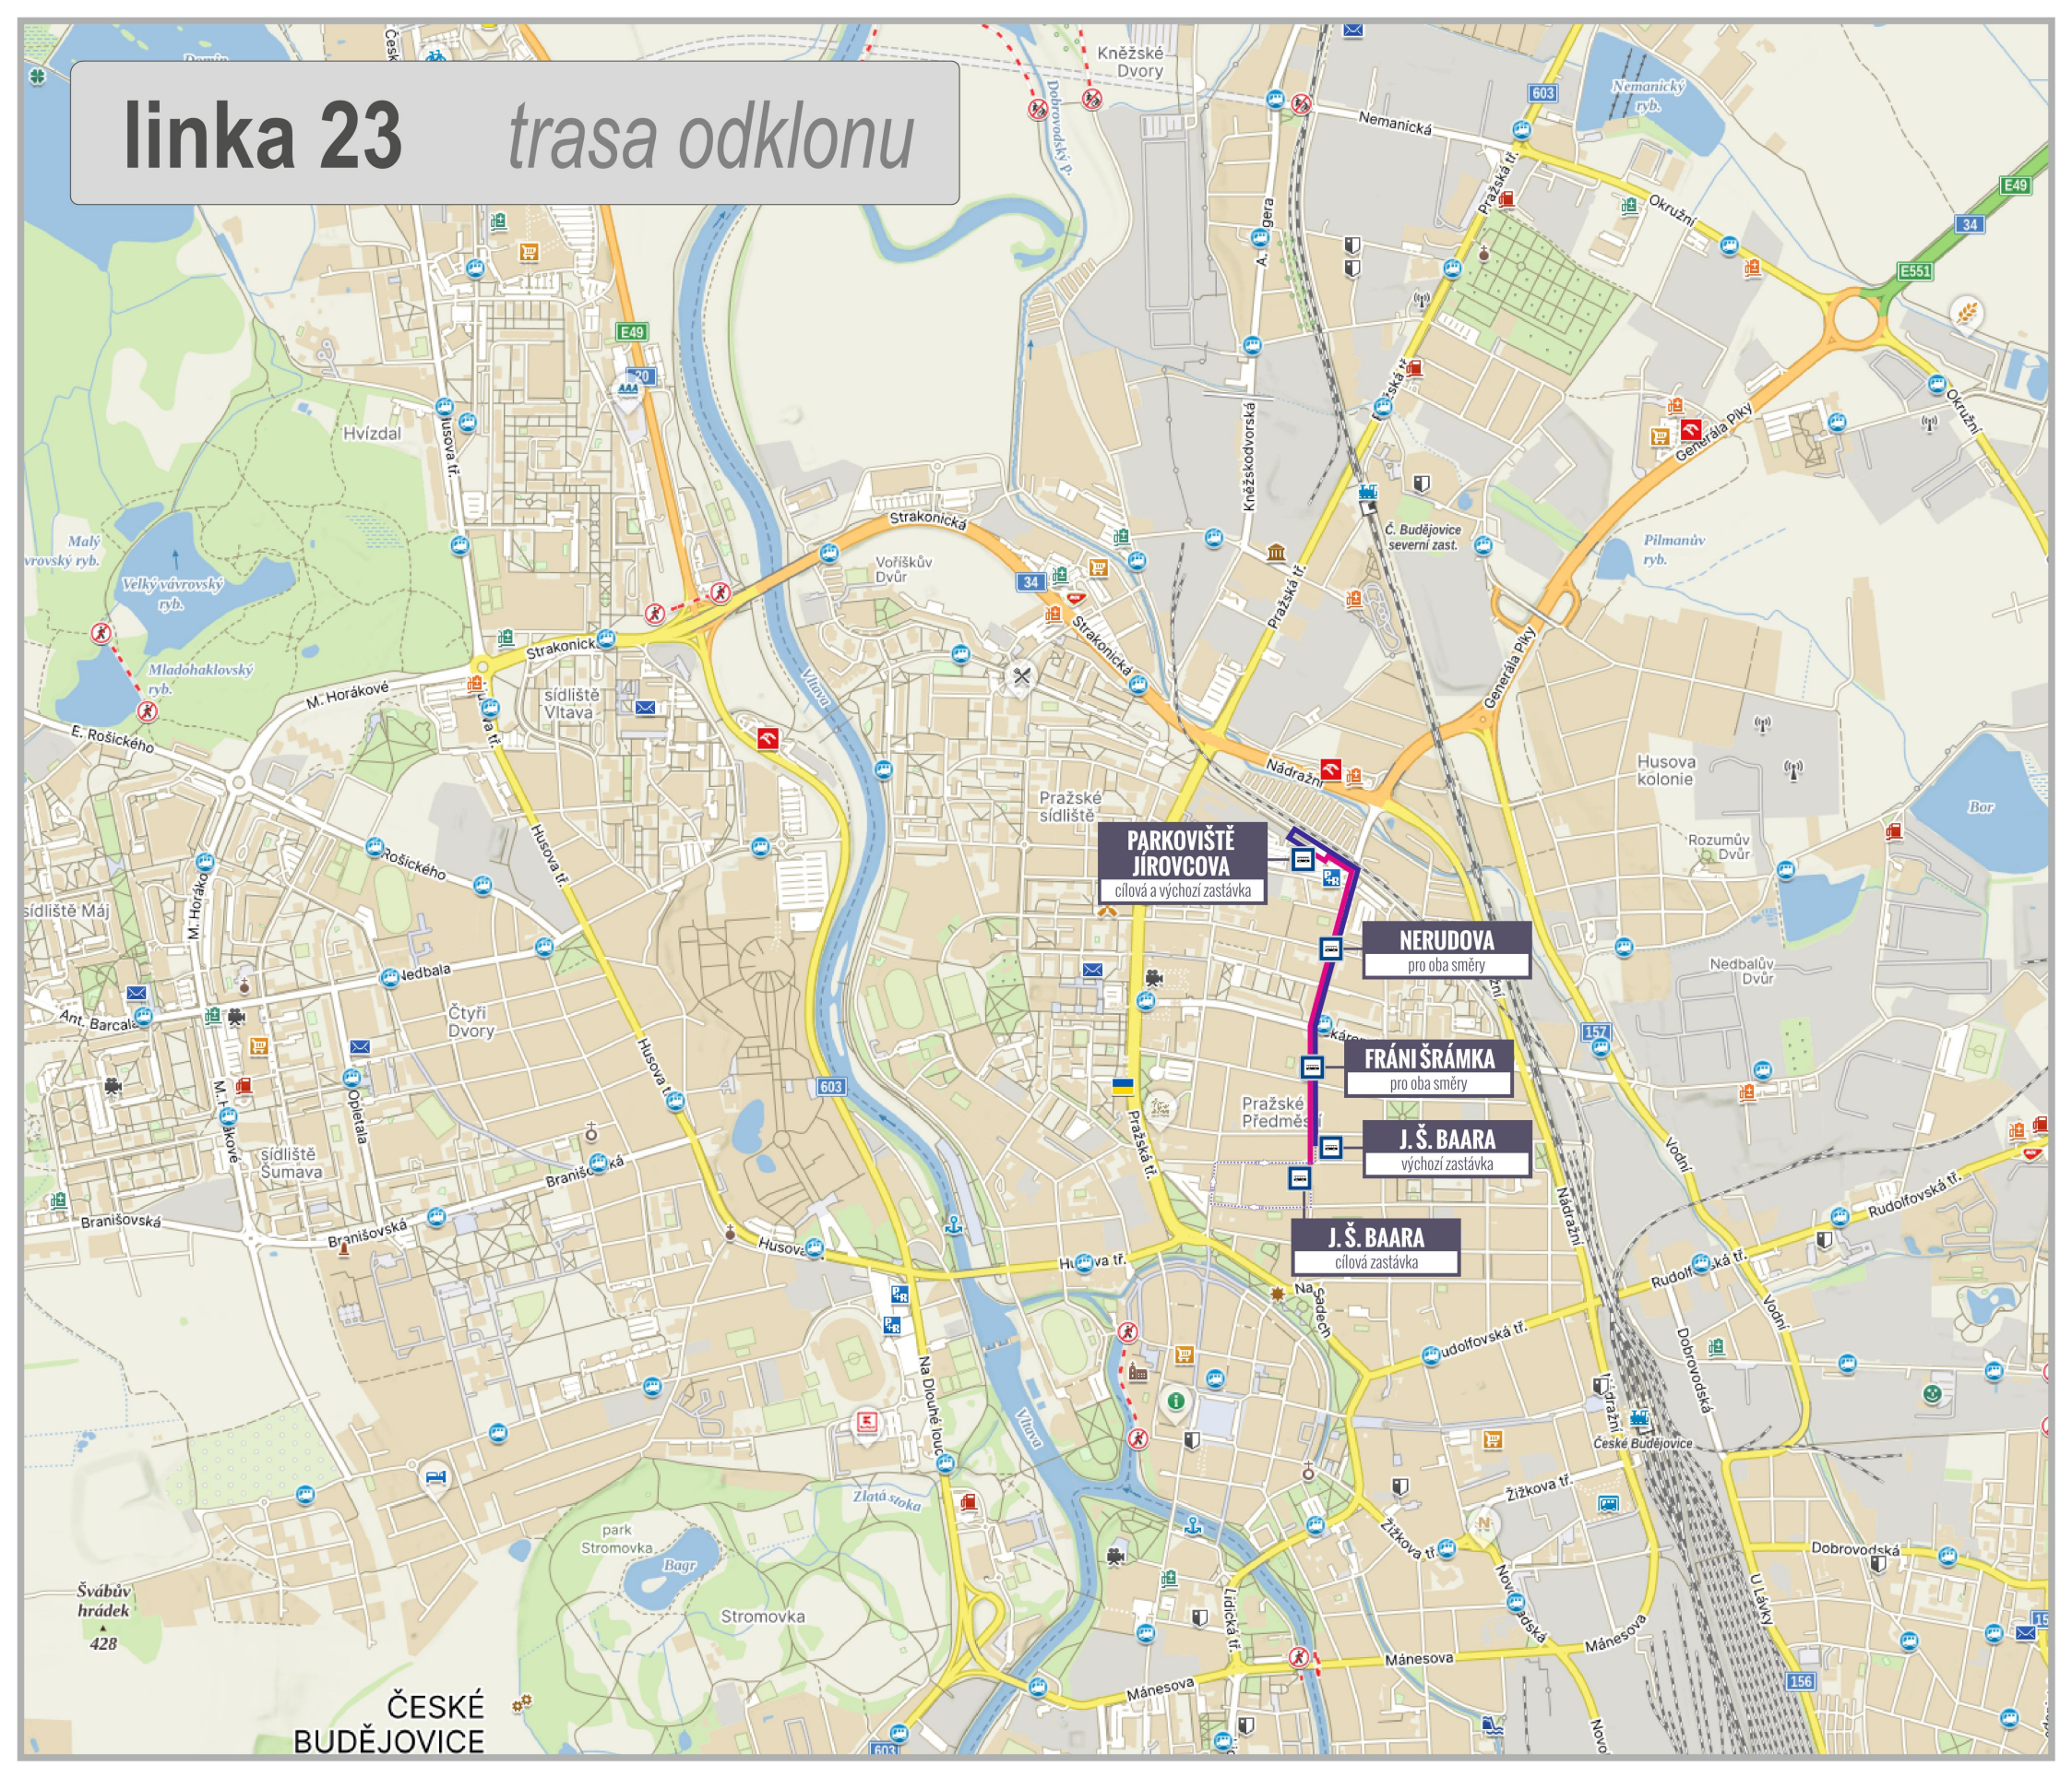

linka 1 *trasa odklonu*

VÝSTAVIŠTĚ
pro oba směry

STROMOVKA
pro oba směry

KOH-I-NOOR U VODÁRNY
směr Haklový Dvůr

METROPOL
pouze pro směr Rudolfov

U SOUDU
pouze pro směr Rudolfov

KOH-I-NOOR
směr Rudolfov

U KONÍČKA
stanoviště N2
směr Rudolfov

STROMOVKA
pro oba směry

KOH-I-NOOR - U VODÁRNY
směr Máj - A. Barcala

KOH-I-NOOR
směr Rožnov (přes Nádraží)

U KONÍČKA
stanoviště N2
pro oba směry

U KONÍČKA
stanoviště N3
pro oba směry

METROPOL
pro oba směry (přes Nádraží)

KOH-I-NOOR
směr Nádraží

KOH-I-NOOR - U VODÁRNY
směr z Nádraží

linka 21 *trasa odklonu*

ČESKÉ
BUDĚJOVICE

NÁDRAŽÍ
stanoviště N3
výchozí zastávka

U KONÍČKA
stanoviště N2
směr Nádraží

PRŮMYSLOVÁ
směr Havlíčkova kolonie

Švábův
hrádek
428

linka 22 trasa odklonu

linka 23 *trasa odklonu*

PARKOVIŠTĚ JIROVCOVA
cílová a výchozí zastávka

NERUDOVA
pro oba směry

FRÁNI ŠRÁMKA
pro oba směry

J. Š. BAARA
výchozí zastávka

J. Š. BAARA
cílová zastávka