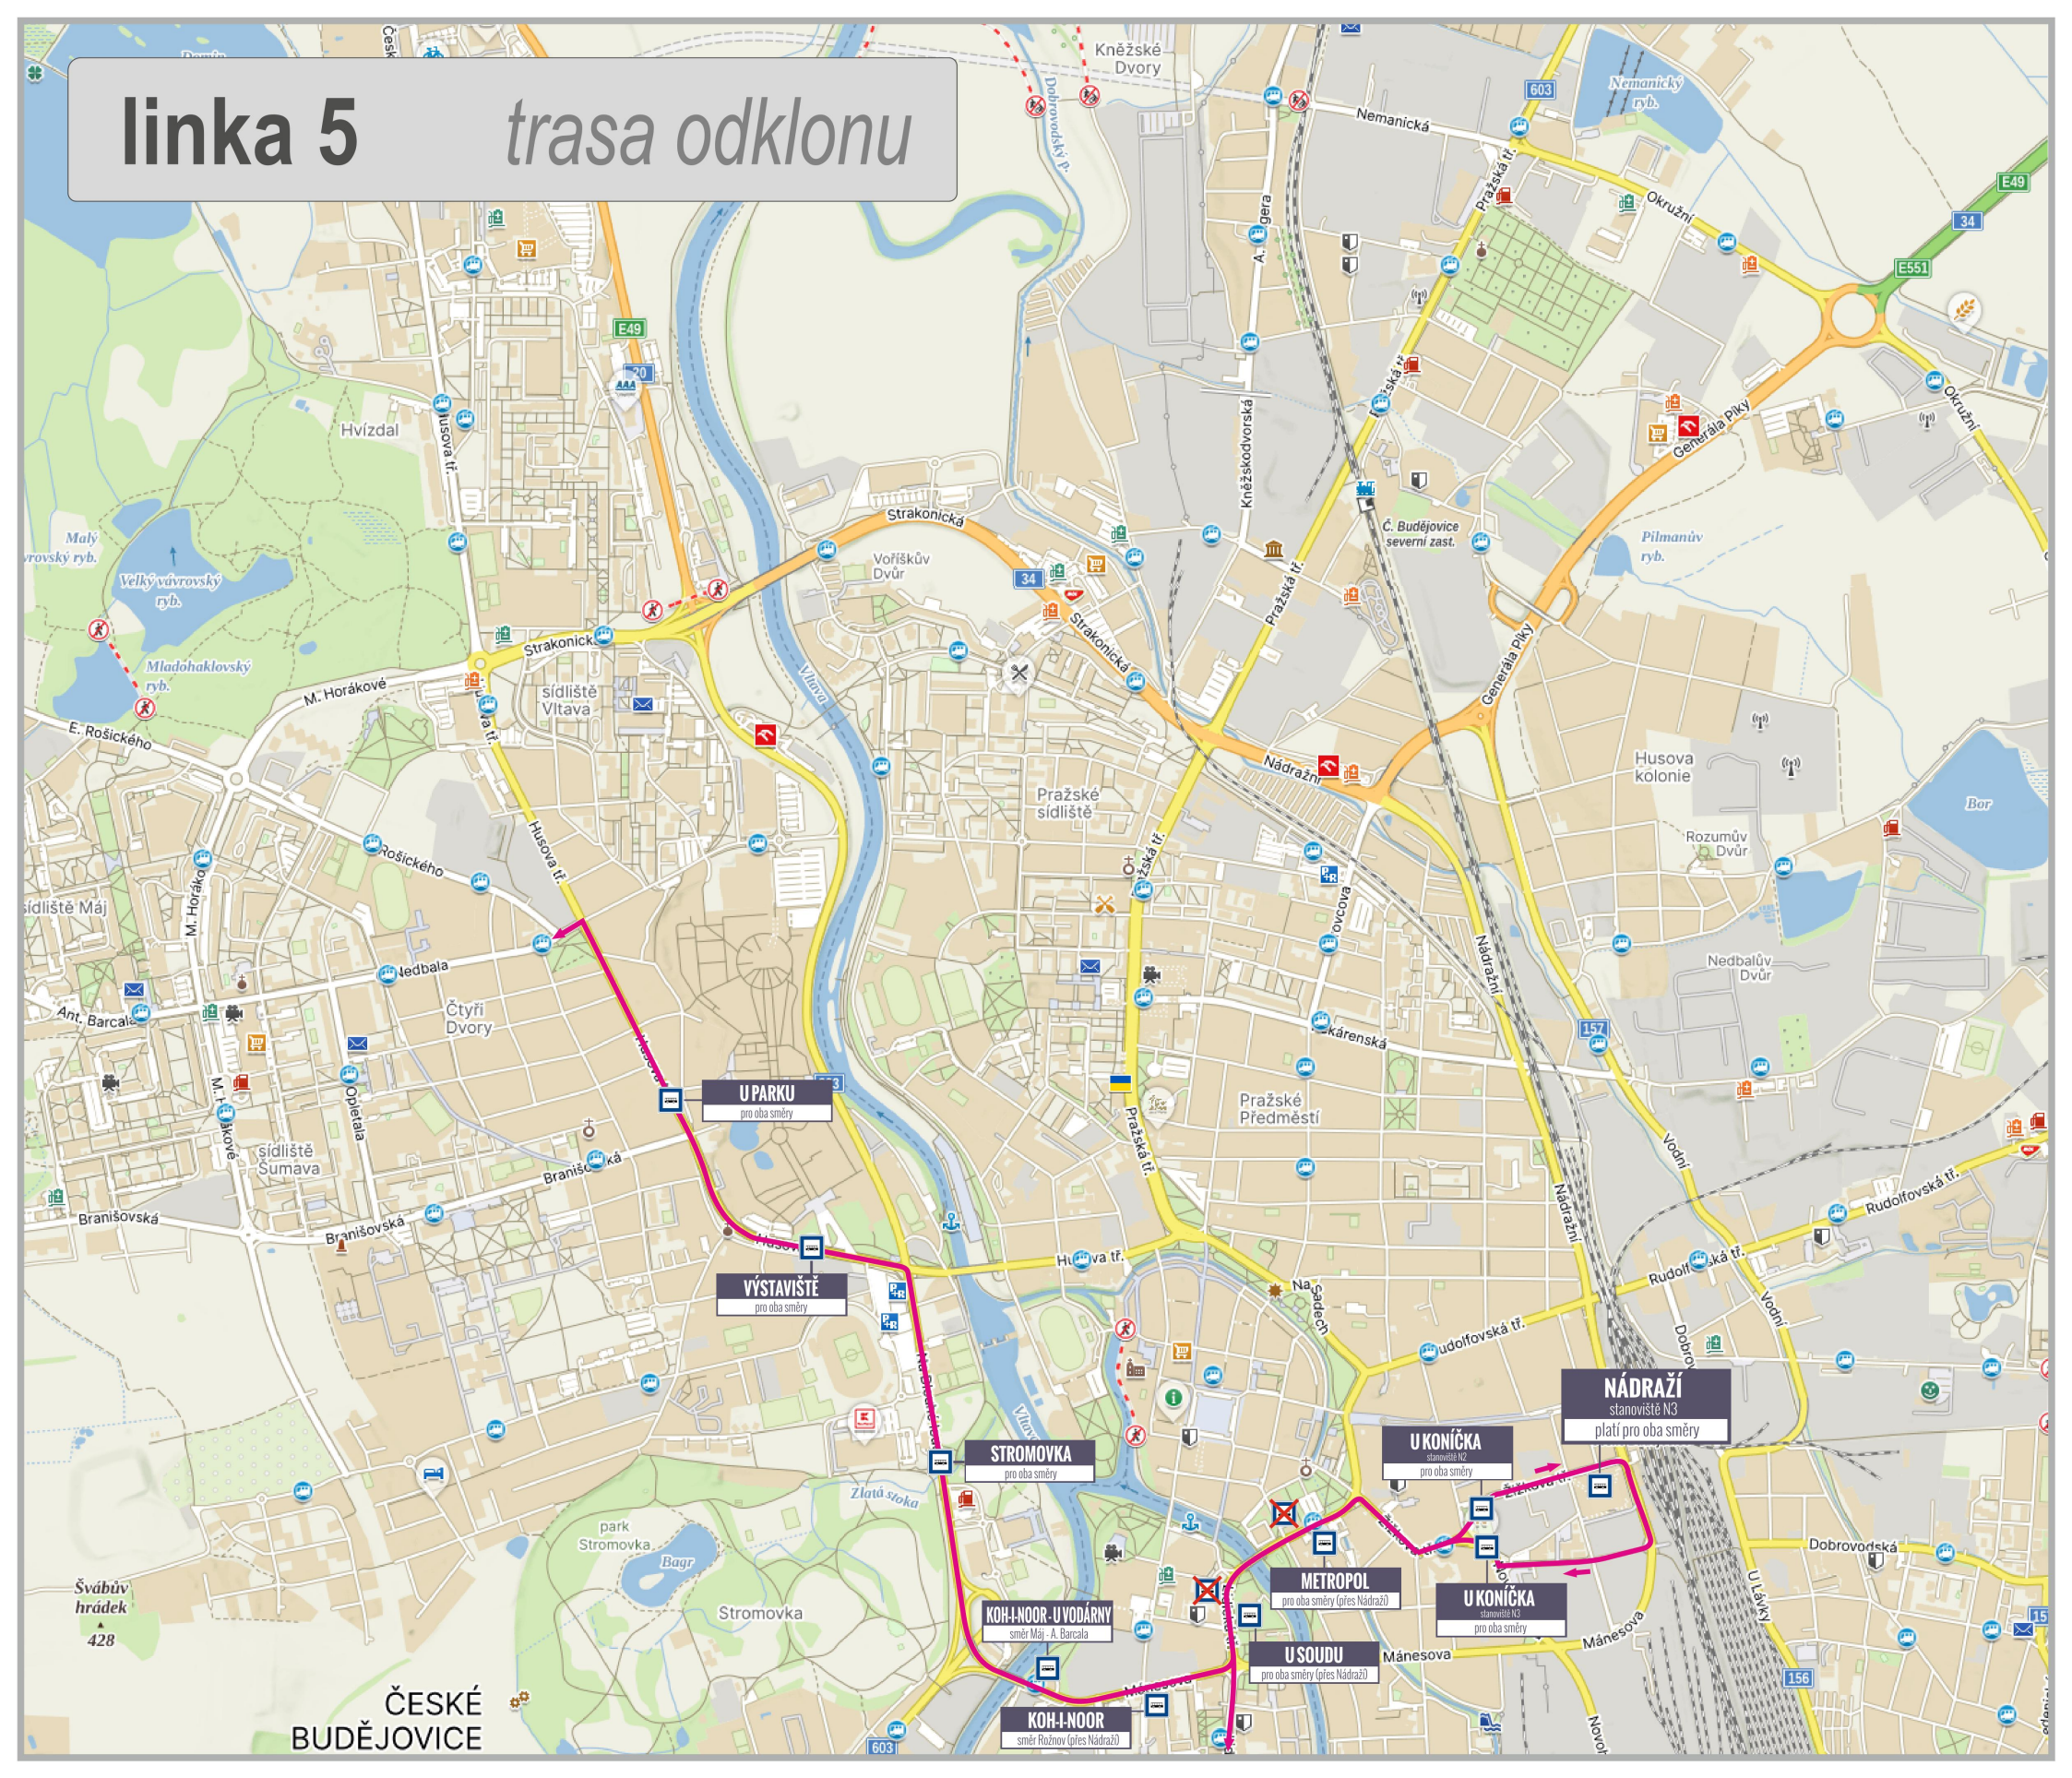

linka 5 *trasa odklonu*

ČESKÉ
BUDĚJOVICE

U PARKU
pro oba směry

VÝSTAVIŠTĚ
pro oba směry

STROMOVKA
pro oba směry

KOH-I-NOOR - U VODÁRNY
směr Máj - A. Barcala

KOH-I-NOOR
směr Rožnov (přes Nádraží)

U KONÍČKA
stanoviště N2
pro oba směry

U KONÍČKA
stanoviště N3
pro oba směry

METROPOL
pro oba směry (přes Nádraží)

U SOUDU
pro oba směry (přes Nádraží)

NÁDRAŽÍ
stanoviště N3
platí pro oba směry