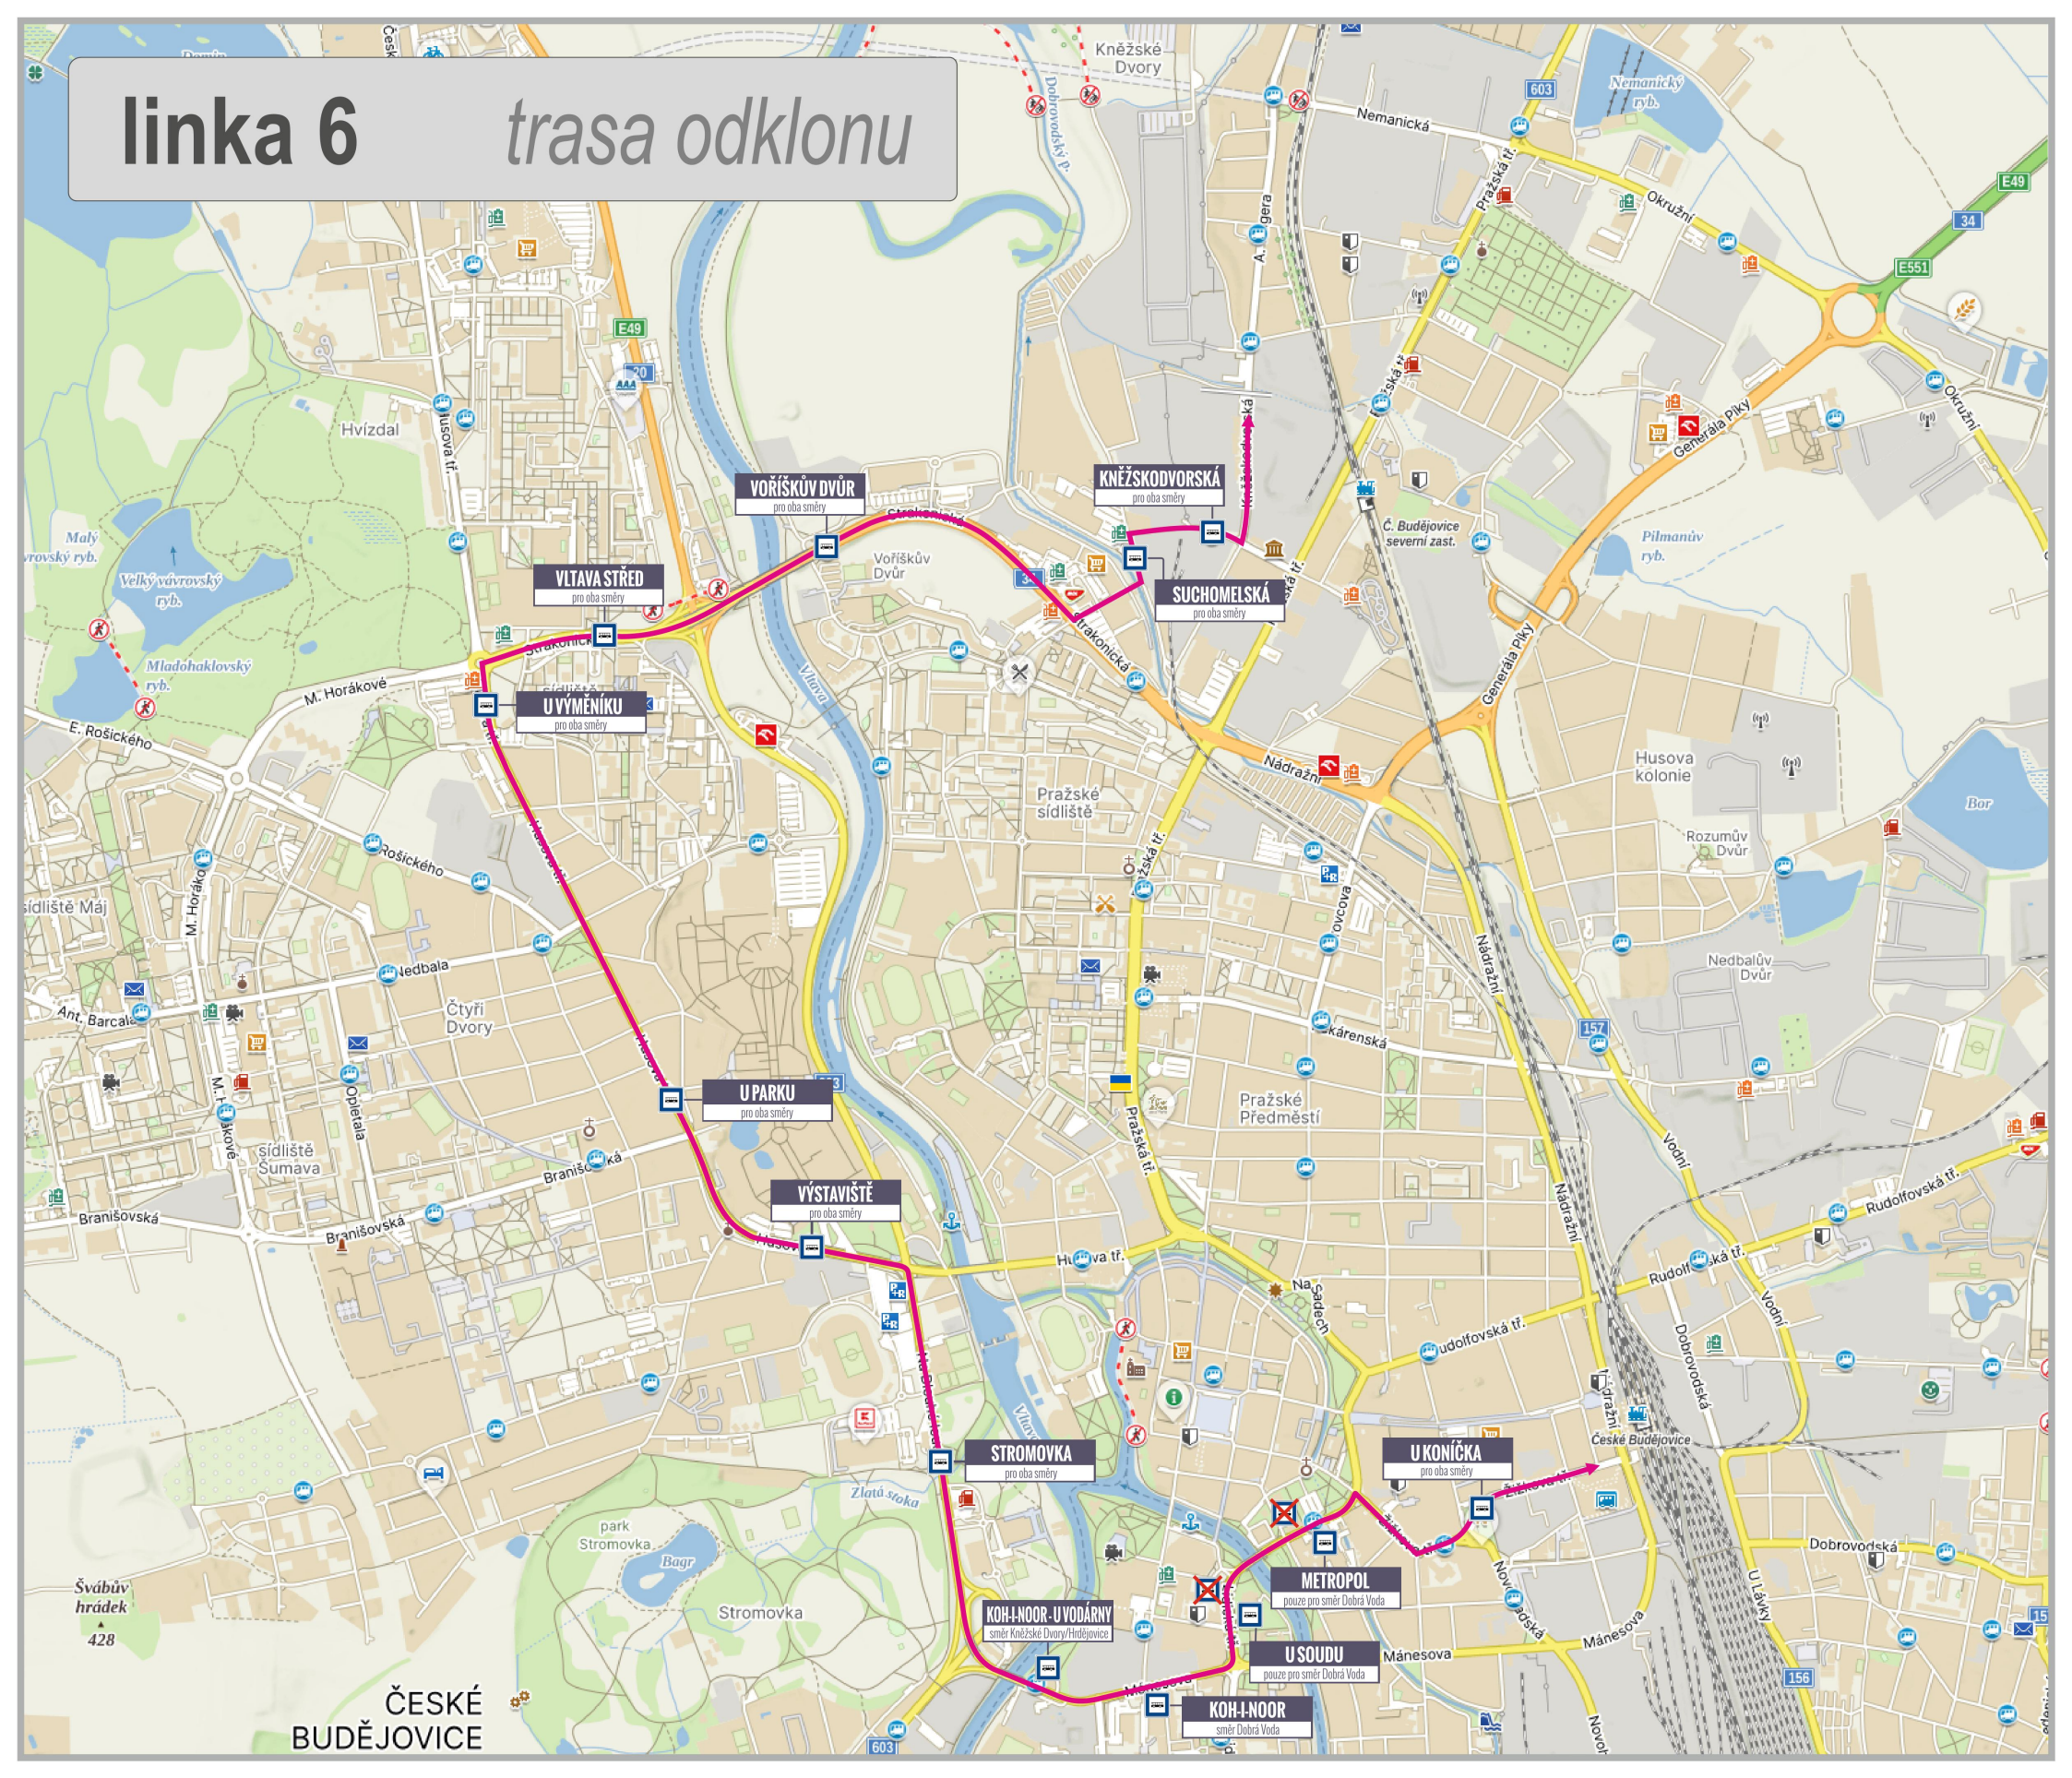

linka 1 *trasa odklonu*

VÝSTAVIŠTĚ
pro oba směry

STROMOVKA
pro oba směry

KOH-I-NOOR U VODÁRNY
směr Haklový Dvůr

METROPOL
pouze pro směr Rudolfov

U SOUDU
pouze pro směr Rudolfov

KOH-I-NOOR
směr Rudolfov

U KONÍČKA
stanoviště N2
směr Rudolfov

STROMOVKA
pro oba směry

KOH-I-NOOR - U VODÁRNY
směr Máj - A. Barcala

KOH-I-NOOR
směr Rožnov (přes Nádraží)

U KONÍČKA
stanoviště N2
pro oba směry

U KONÍČKA
stanoviště N3
pro oba směry

METROPOL
pro oba směry (přes Nádraží)

U SOUDU
pro oba směry (přes Nádraží)

NÁDRAŽÍ
stanoviště N3
platí pro oba směry

linka 6

trasa odklonu

linka 9

trasa odklonu

linka 11 *trasa odklonu*

linka 16 *trasa odklonu*

linka 19 *trasa odklonu*

ČESKÉ
BUDĚJOVICE

U KONÍČKA
stanoviště N2
směr Nádraží

NÁDRAŽÍ
stanoviště N6
výchozí zastávka

METROPOL
pouze pro směr Nádraží

U KONÍČKA
stanoviště N3
směr z Nádraží

U SOUDU
pouze pro směr Nádraží