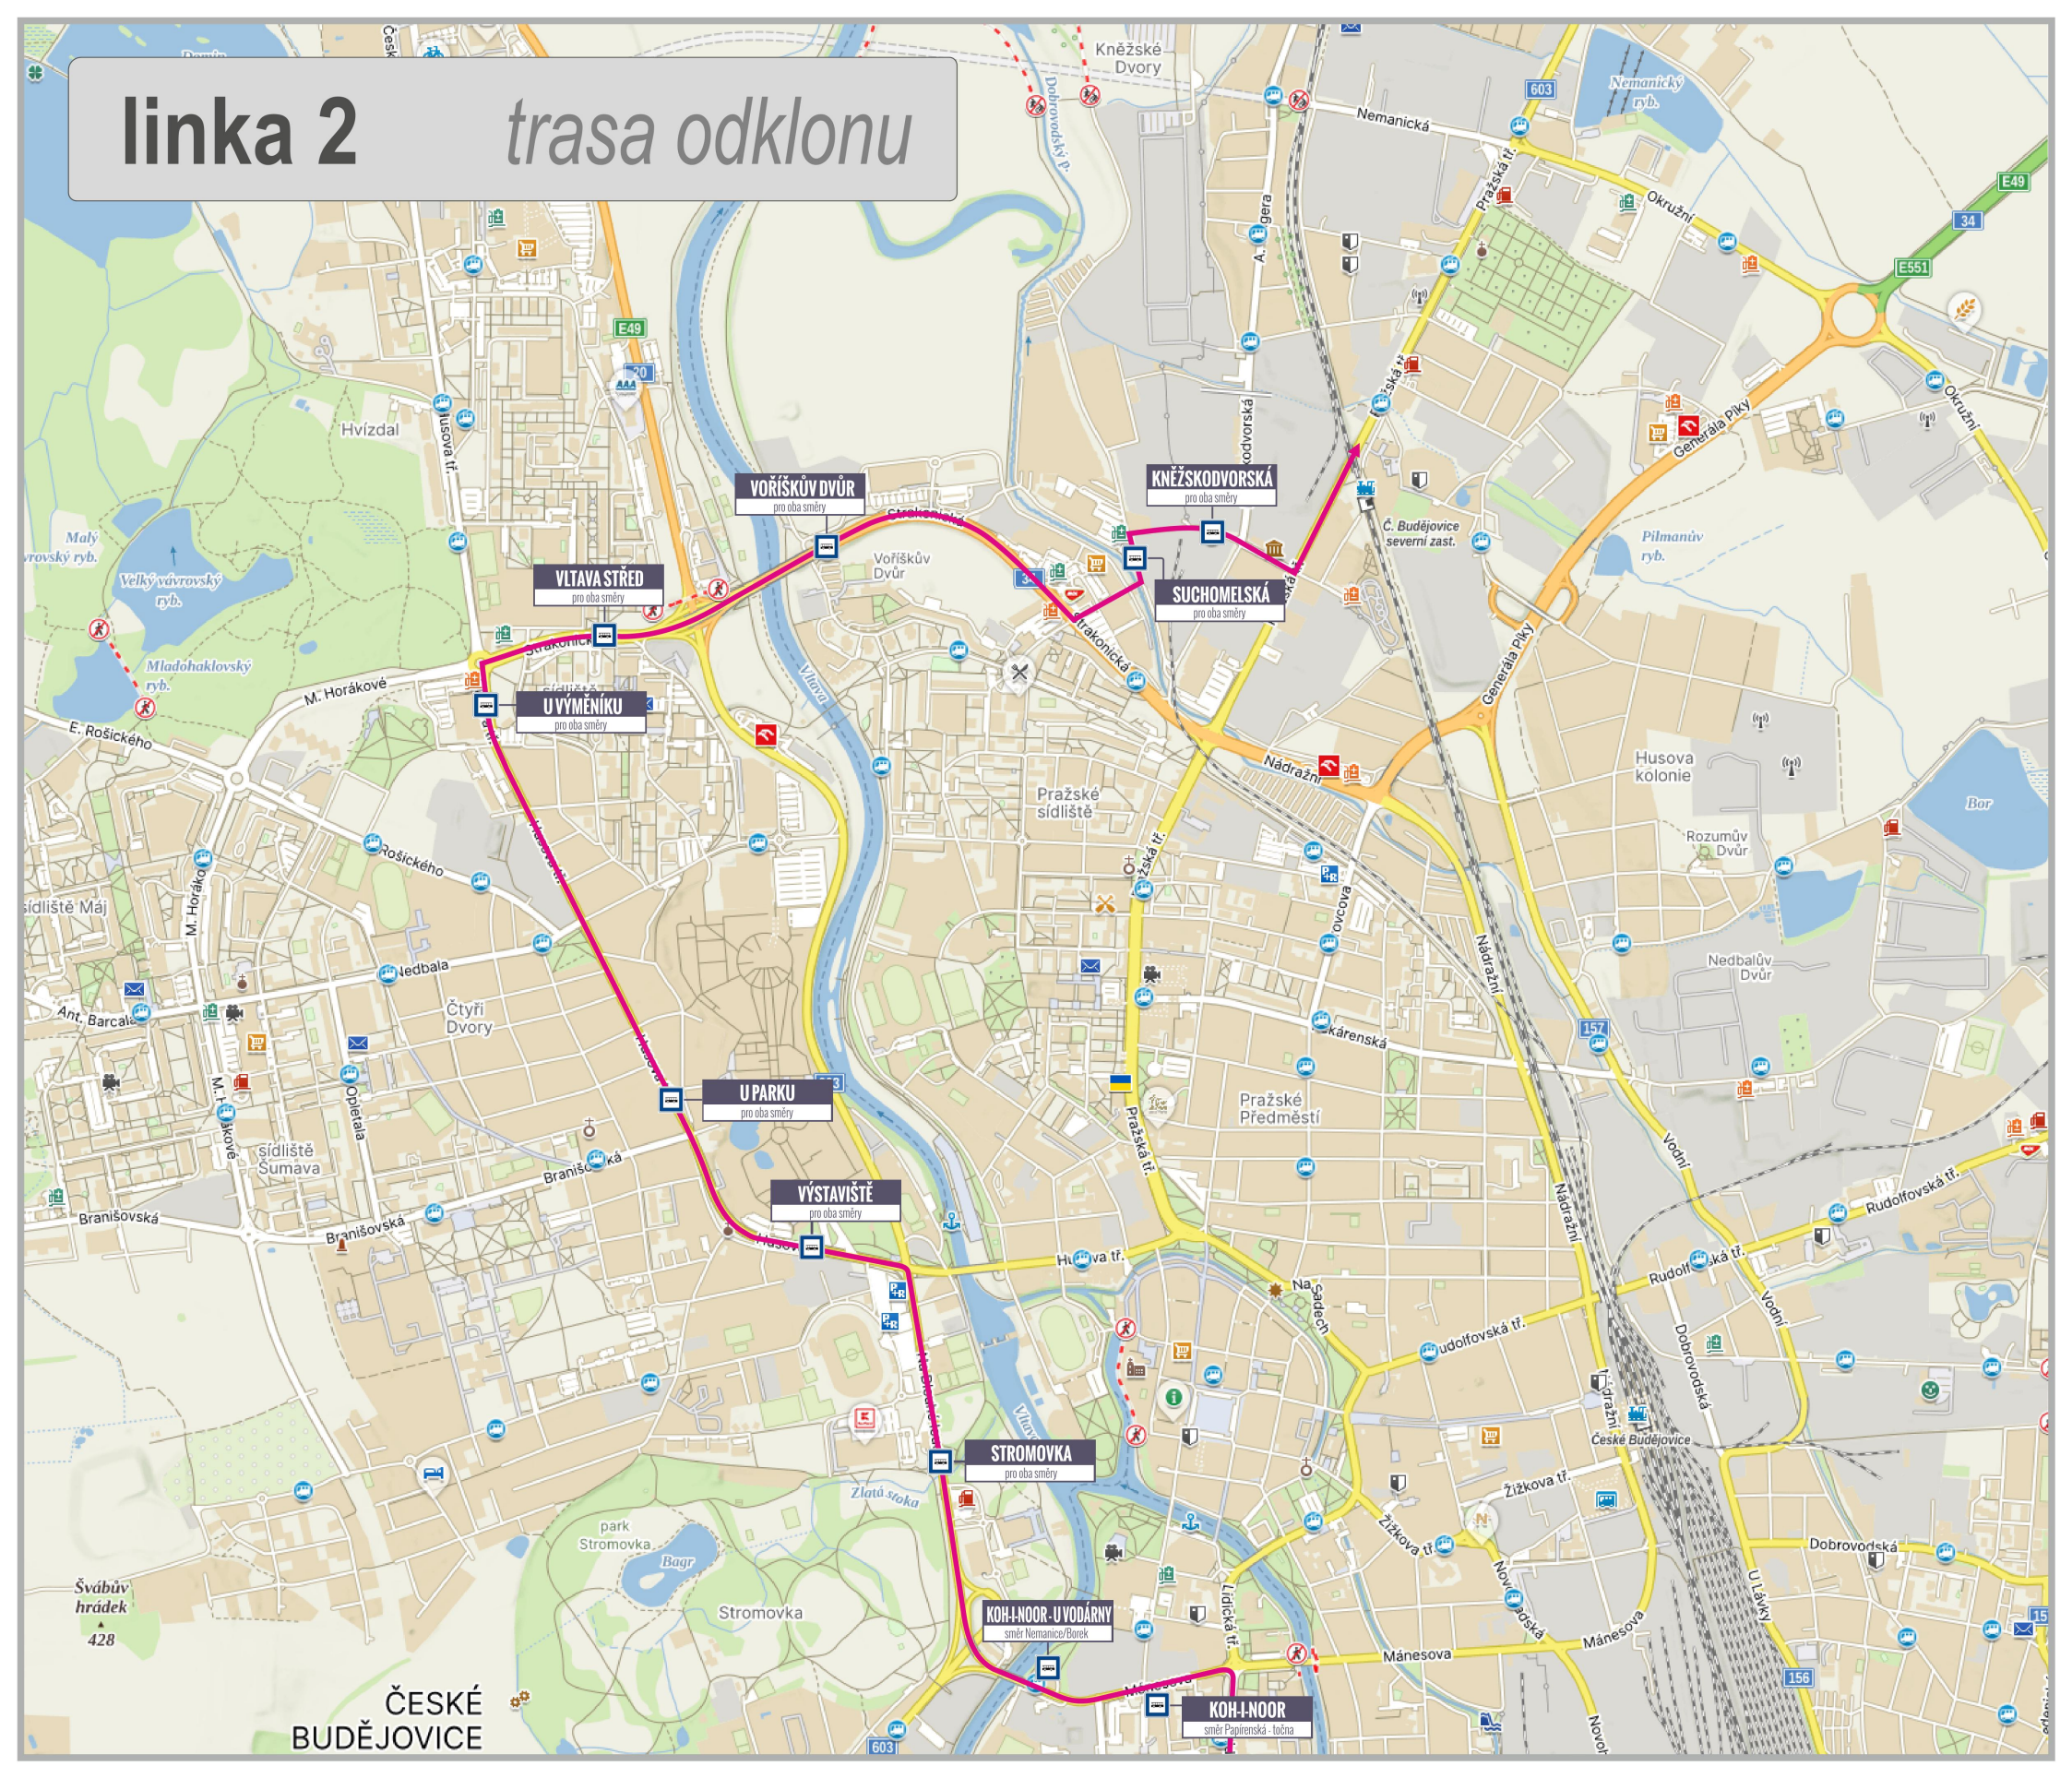

linka 1 *trasa odklonu*

VÝSTAVIŠTĚ
pro oba směry

STROMOVKA
pro oba směry

KOH-I-NOOR U VODÁRNY
směr Haklový Dvůr

METROPOL
pouze pro směr Rudolfov

U SOUDU
pouze pro směr Rudolfov

KOH-I-NOOR
směr Rudolfov

U KONÍČKA
stanoviště N2
směr Rudolfov

U KONÍČKA
stanoviště N3
směr Haklový Dvůr

NÁDRAŽÍ
stanoviště N5
směr Rudolfov

NÁDRAŽÍ
stanoviště N6
směr Haklový Dvůr

linka 2

trasa odklonu

VORIŠKŮV DVŮR
pro oba směry

VLTAVA STŘED
pro oba směry

U VÝMĚNÍKU
pro oba směry

linka 3 *trasa odklonu*

VÝSTAVIŠTĚ
pro oba směry

STROMOVKA
pro oba směry

U KONÍČKA
stanoviště N2
směr Nádraží - Máj - A. Barcala

NÁDRAŽÍ
stanoviště NB
směr Máj - A. Barcala

METROPOL
pouze pro směr Nádraží

U KONÍČKA
stanoviště N3
směr Máj - A. Barcala

STROMOVKA
pro oba směry

KOH-I-NOOR - U VODÁRNY
směr Máj - A. Barcala

KOH-I-NOOR
směr Rožnov (přes Nádraží)

U KONÍČKA
stanoviště N2
pro oba směry

U KONÍČKA
stanoviště N3
pro oba směry

METROPOL
pro oba směry (přes Nádraží)