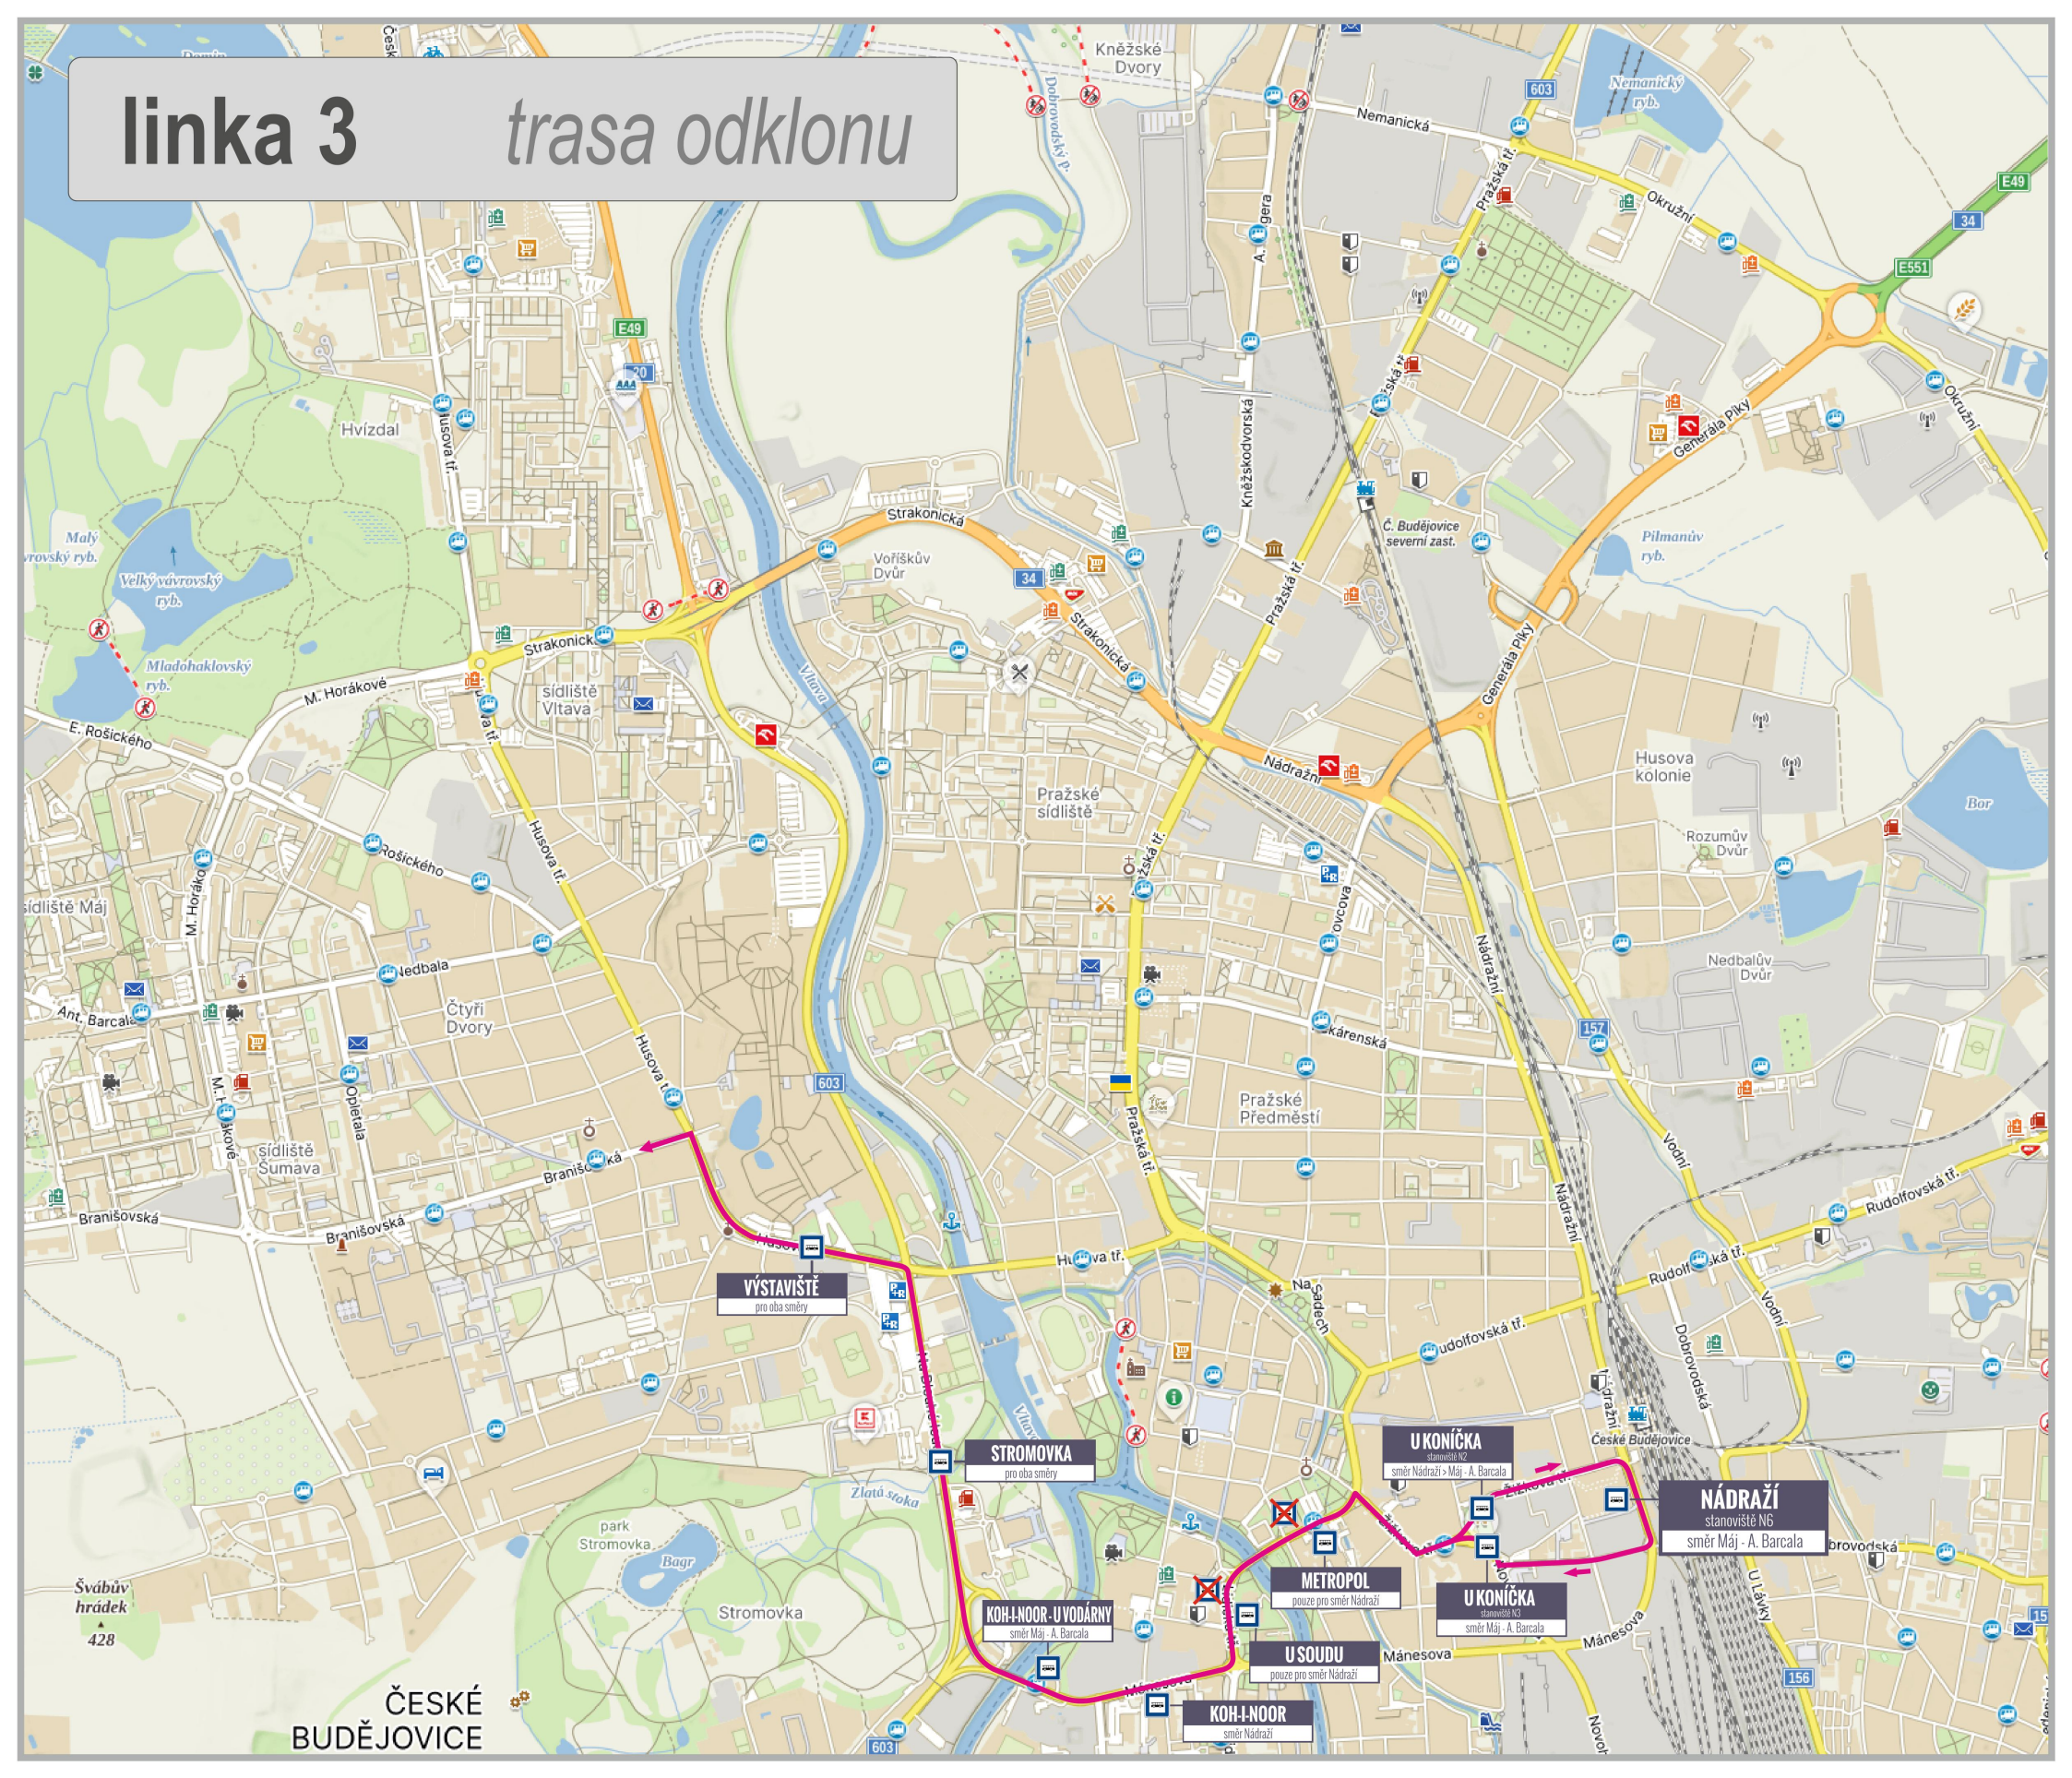

linka 1 *trasa odklonu*

VÝSTAVIŠTĚ
pro oba směry

STROMOVKA
pro oba směry

KOH-I-NOOR U VODÁRNY
směr Haklový Dvůr

METROPOL
pouze pro směr Rudolfov

U SOUDU
pouze pro směr Rudolfov

KOH-I-NOOR
směr Rudolfov

U KONÍČKA
stanoviště N2
směr Rudolfov

U PARKU
pro oba směry

VÝSTAVIŠTĚ
pro oba směry

STROMOVKA
pro oba směry

KOH-I-NOOR - U VODÁRNŮ
směr Nemanice/Borek

KOH-I-NOOR
směr Papienská - točna

KNEŽSKODVORSKÁ
pro oba směry

SUCHOMELSKÁ
pro oba směry

ČESKÉ
BUDĚJOVICE

linka 3 *trasa odklonu*

VÝSTAVIŠTĚ
pro oba směry

STROMOVKA
pro oba směry

U KONÍČKA
stanoviště N2
směr Nádraží - Máj - A. Barcala

NÁDRAŽÍ
stanoviště NB
směr Máj - A. Barcala

METROPOL
pouze pro směr Nádraží

U KONÍČKA
stanoviště N3
směr Máj - A. Barcala

STROMOVKA
pro oba směry

KOH-I-NOOR - U VODÁRNY
směr Máj - A. Barcala

KOH-I-NOOR
směr Rožnov (přes Nádraží)

U KONÍČKA
stanoviště N2
pro oba směry

U KONÍČKA
stanoviště N3
pro oba směry

METROPOL
pro oba směry (přes Nádraží)