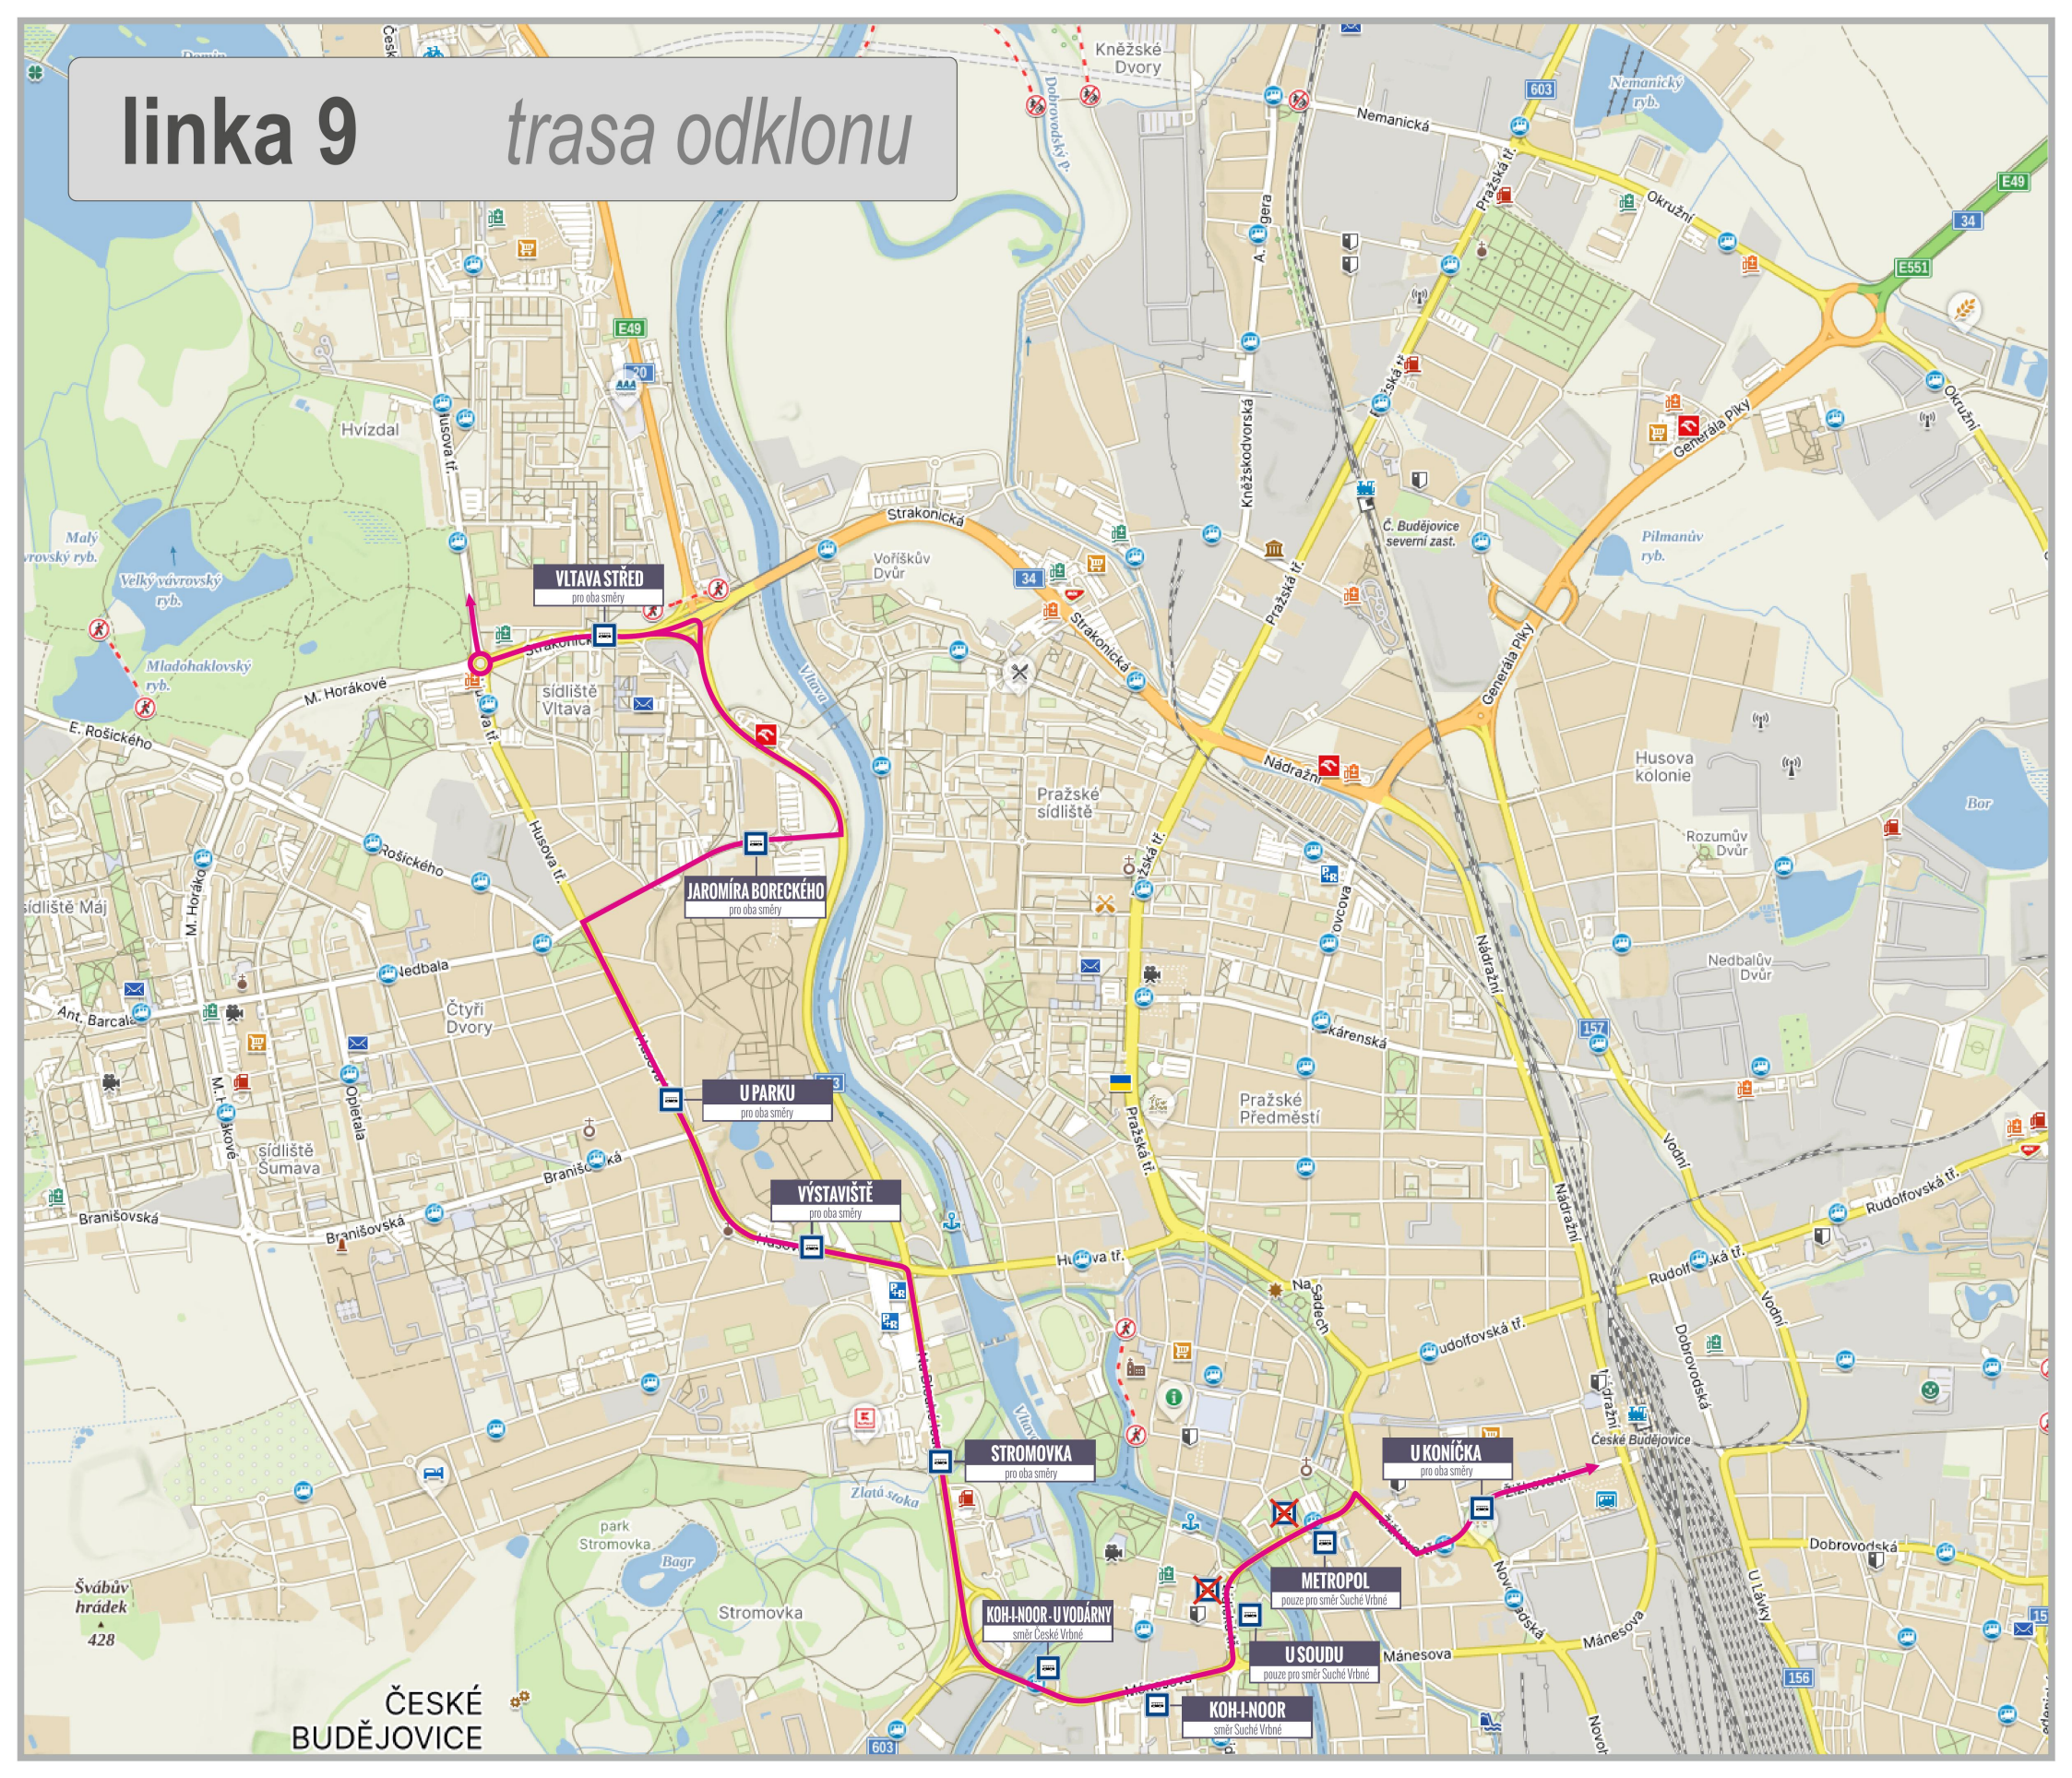

linka 1 *trasa odklonu*

VÝSTAVIŠTĚ
pro oba směry

STROMOVKA
pro oba směry

KOH-I-NOOR U VODÁRNY
směr Haklový Dvůr

METROPOL
pouze pro směr Rudolfov

U SOUDU
pouze pro směr Rudolfov

KOH-I-NOOR
směr Rudolfov

U KONÍČKA
stanoviště N2
směr Rudolfov

STROMOVKA
pro oba směry

KOH-I-NOOR - U VODÁRNY
směr Máj - A. Barcala

KOH-I-NOOR
směr Rožnov (přes Nádraží)

U KONÍČKA
stanoviště N2
pro oba směry

U KONÍČKA
stanoviště N3
pro oba směry

METROPOL
pro oba směry (přes Nádraží)

U SOUDU
pro oba směry (přes Nádraží)

NÁDRAŽÍ
stanoviště N3
platí pro oba směry

linka 6

trasa odklonu

linka 9

trasa odklonu

linka 11 *trasa odklonu*

linka 16 *trasa odklonu*

linka 19 *trasa odklonu*

ČESKÉ
BUDĚJOVICE

U KONÍČKA
stanoviště N2
směr Nádraží

NÁDRAŽÍ
stanoviště N6
výchozí zastávka

METROPOL
pouze pro směr Nádraží

U KONÍČKA
stanoviště N3
směr z Nádraží

U SOUDU
pouze pro směr Nádraží