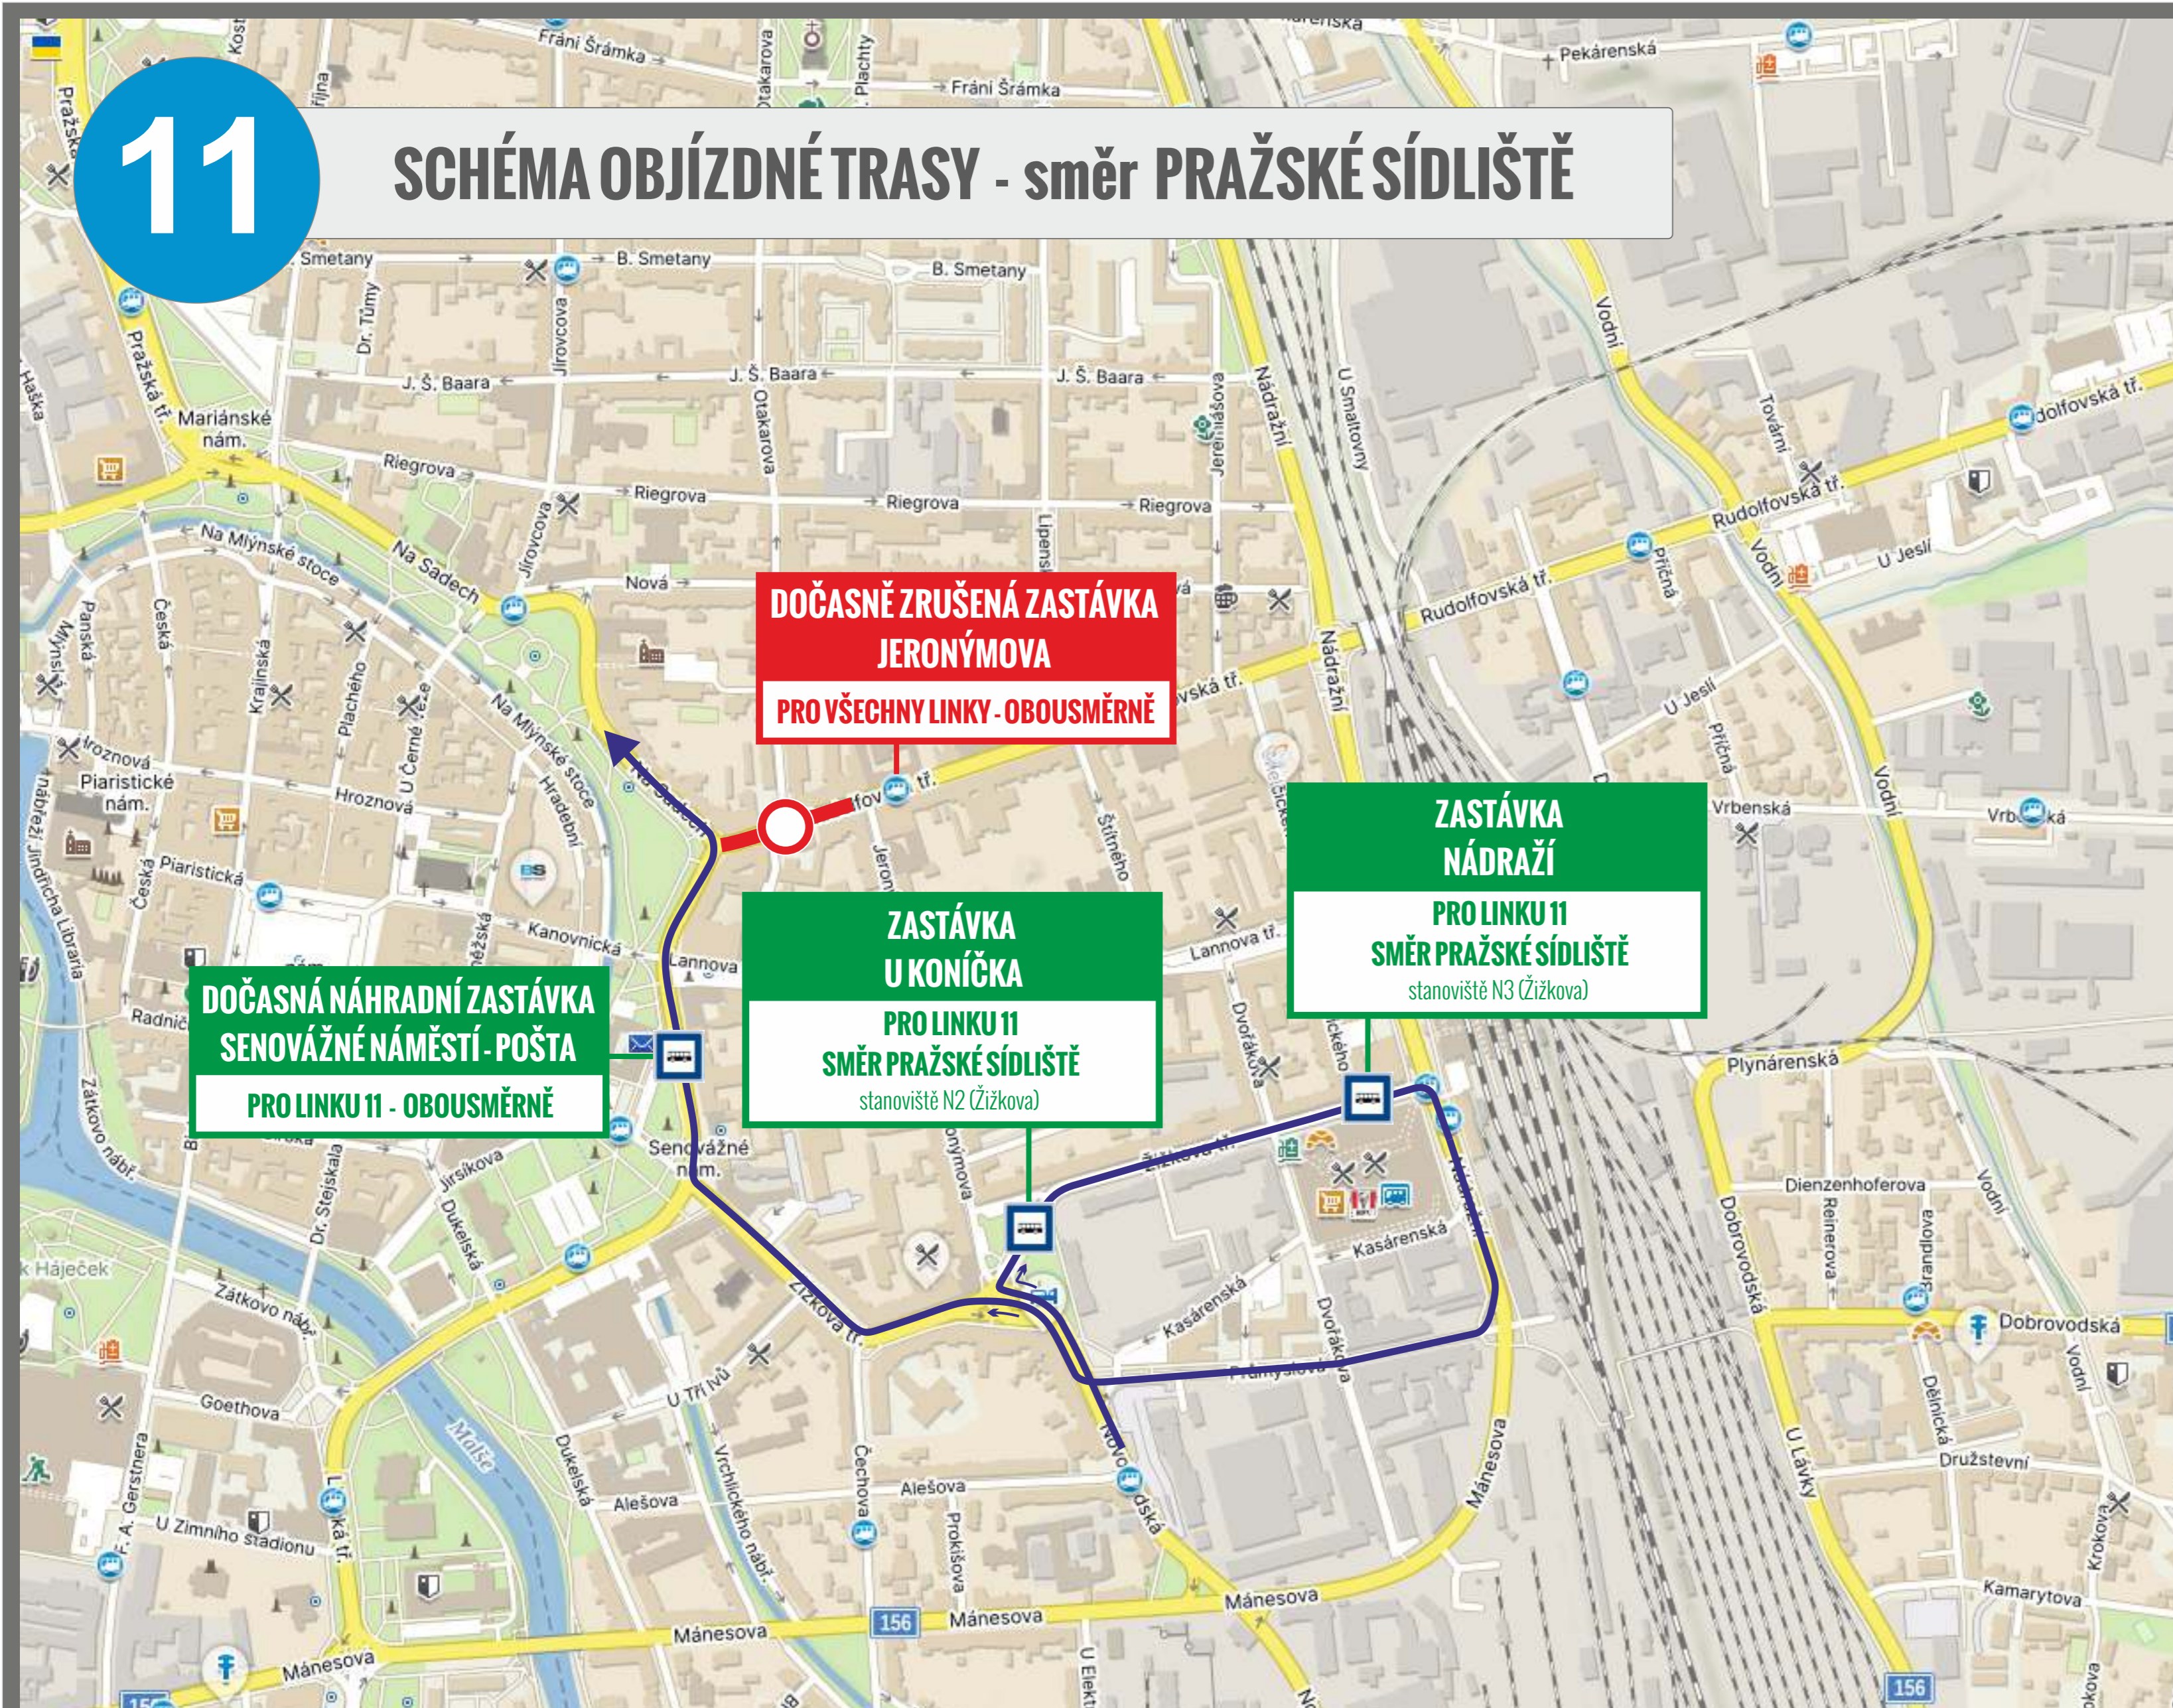

11

SCHÉMA OBJÍZDNÉ TRASY - směr PRAŽSKÉ SÍDLIŠTĚ

11

SCHÉMA OBJÍZDNÉ TRASY - směr STARÉ HODĚJOVICE

14

SCHÉMA OBJÍZDNÉ TRASY

16

19

SCHÉMA OBJÍZDNÉ TRASY