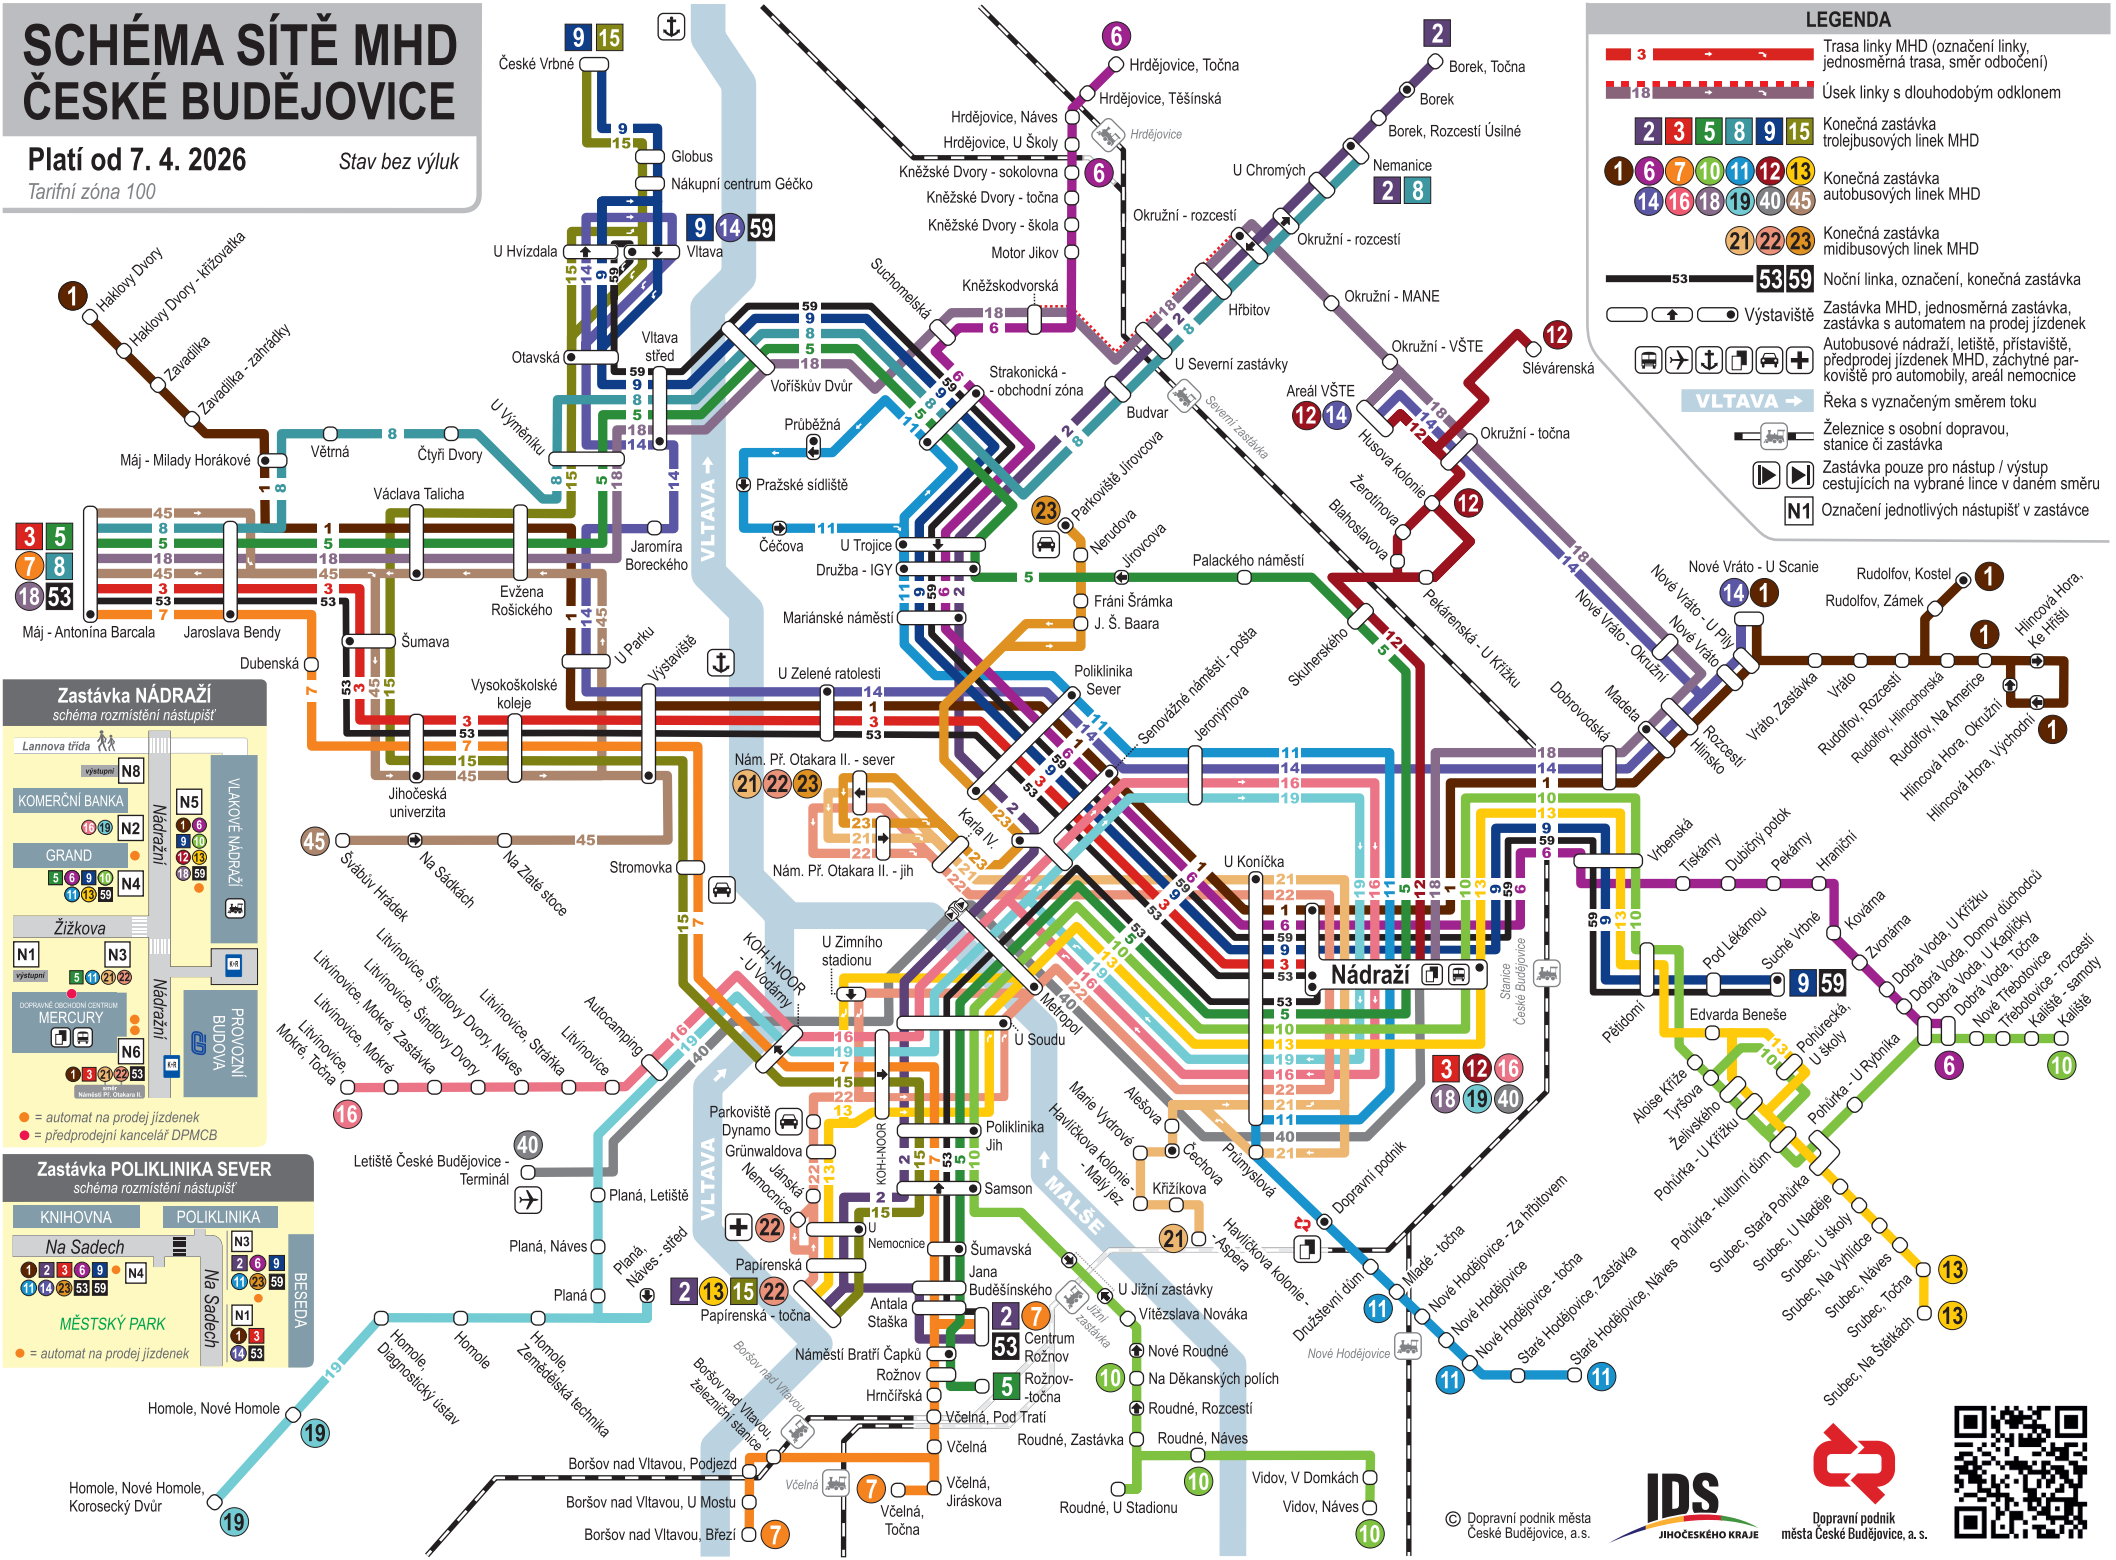

SCHÉMA SÍŤ MHD ČESKÉ BUDĚJOVICE

Platí od 7. 4. 2026 Stav bez výluk
 Tarifní zóna 100

LEGENDA

- Trasa linky MHD (označení linky, jednosměrná trasa, směr odbočení)
- Úsek linky s dlouhodobým odklonem
- Konečná zastávka trolejbusových linek MHD
- Konečná zastávka autobusových linek MHD
- Konečná zastávka midibusových linek MHD
- Noční linka, označení, konečná zastávka
- Zastávka MHD, jednosměrná zastávka, zastávka s automatem na prodej jízdenek
- Autobusové nádraží, letiště, přístaviště, předprodej jízdenek MHD, zachytné parkoviště pro automobily, areál nemocnice
- Řeka s vyznačeným směrem toku
- Železnice s osobní dopravou, stanice či zastávka
- Zastávka pouze pro nástup / výstup cestujících na vybrané lince v daném směru
- Označení jednotlivých nástupišť v zastávce

Zastávka NÁDRAŽÍ

schéma rozmístění nástupišť

Lanovka třída

KOMERČNÍ BANKA

GRAND

Žižkova

MERCURY

PROVOZNI BUDOVA

- = automat na prodej jízdenek
- = předprodejní kancelář DPMCB

Zastávka POLIKLINIKA SEVER

schéma rozmístění nástupišť

KNIHOVNA

POLIKLINIKA

Na Sadech

MĚSTSKÝ PARK

- = automat na prodej jízdenek