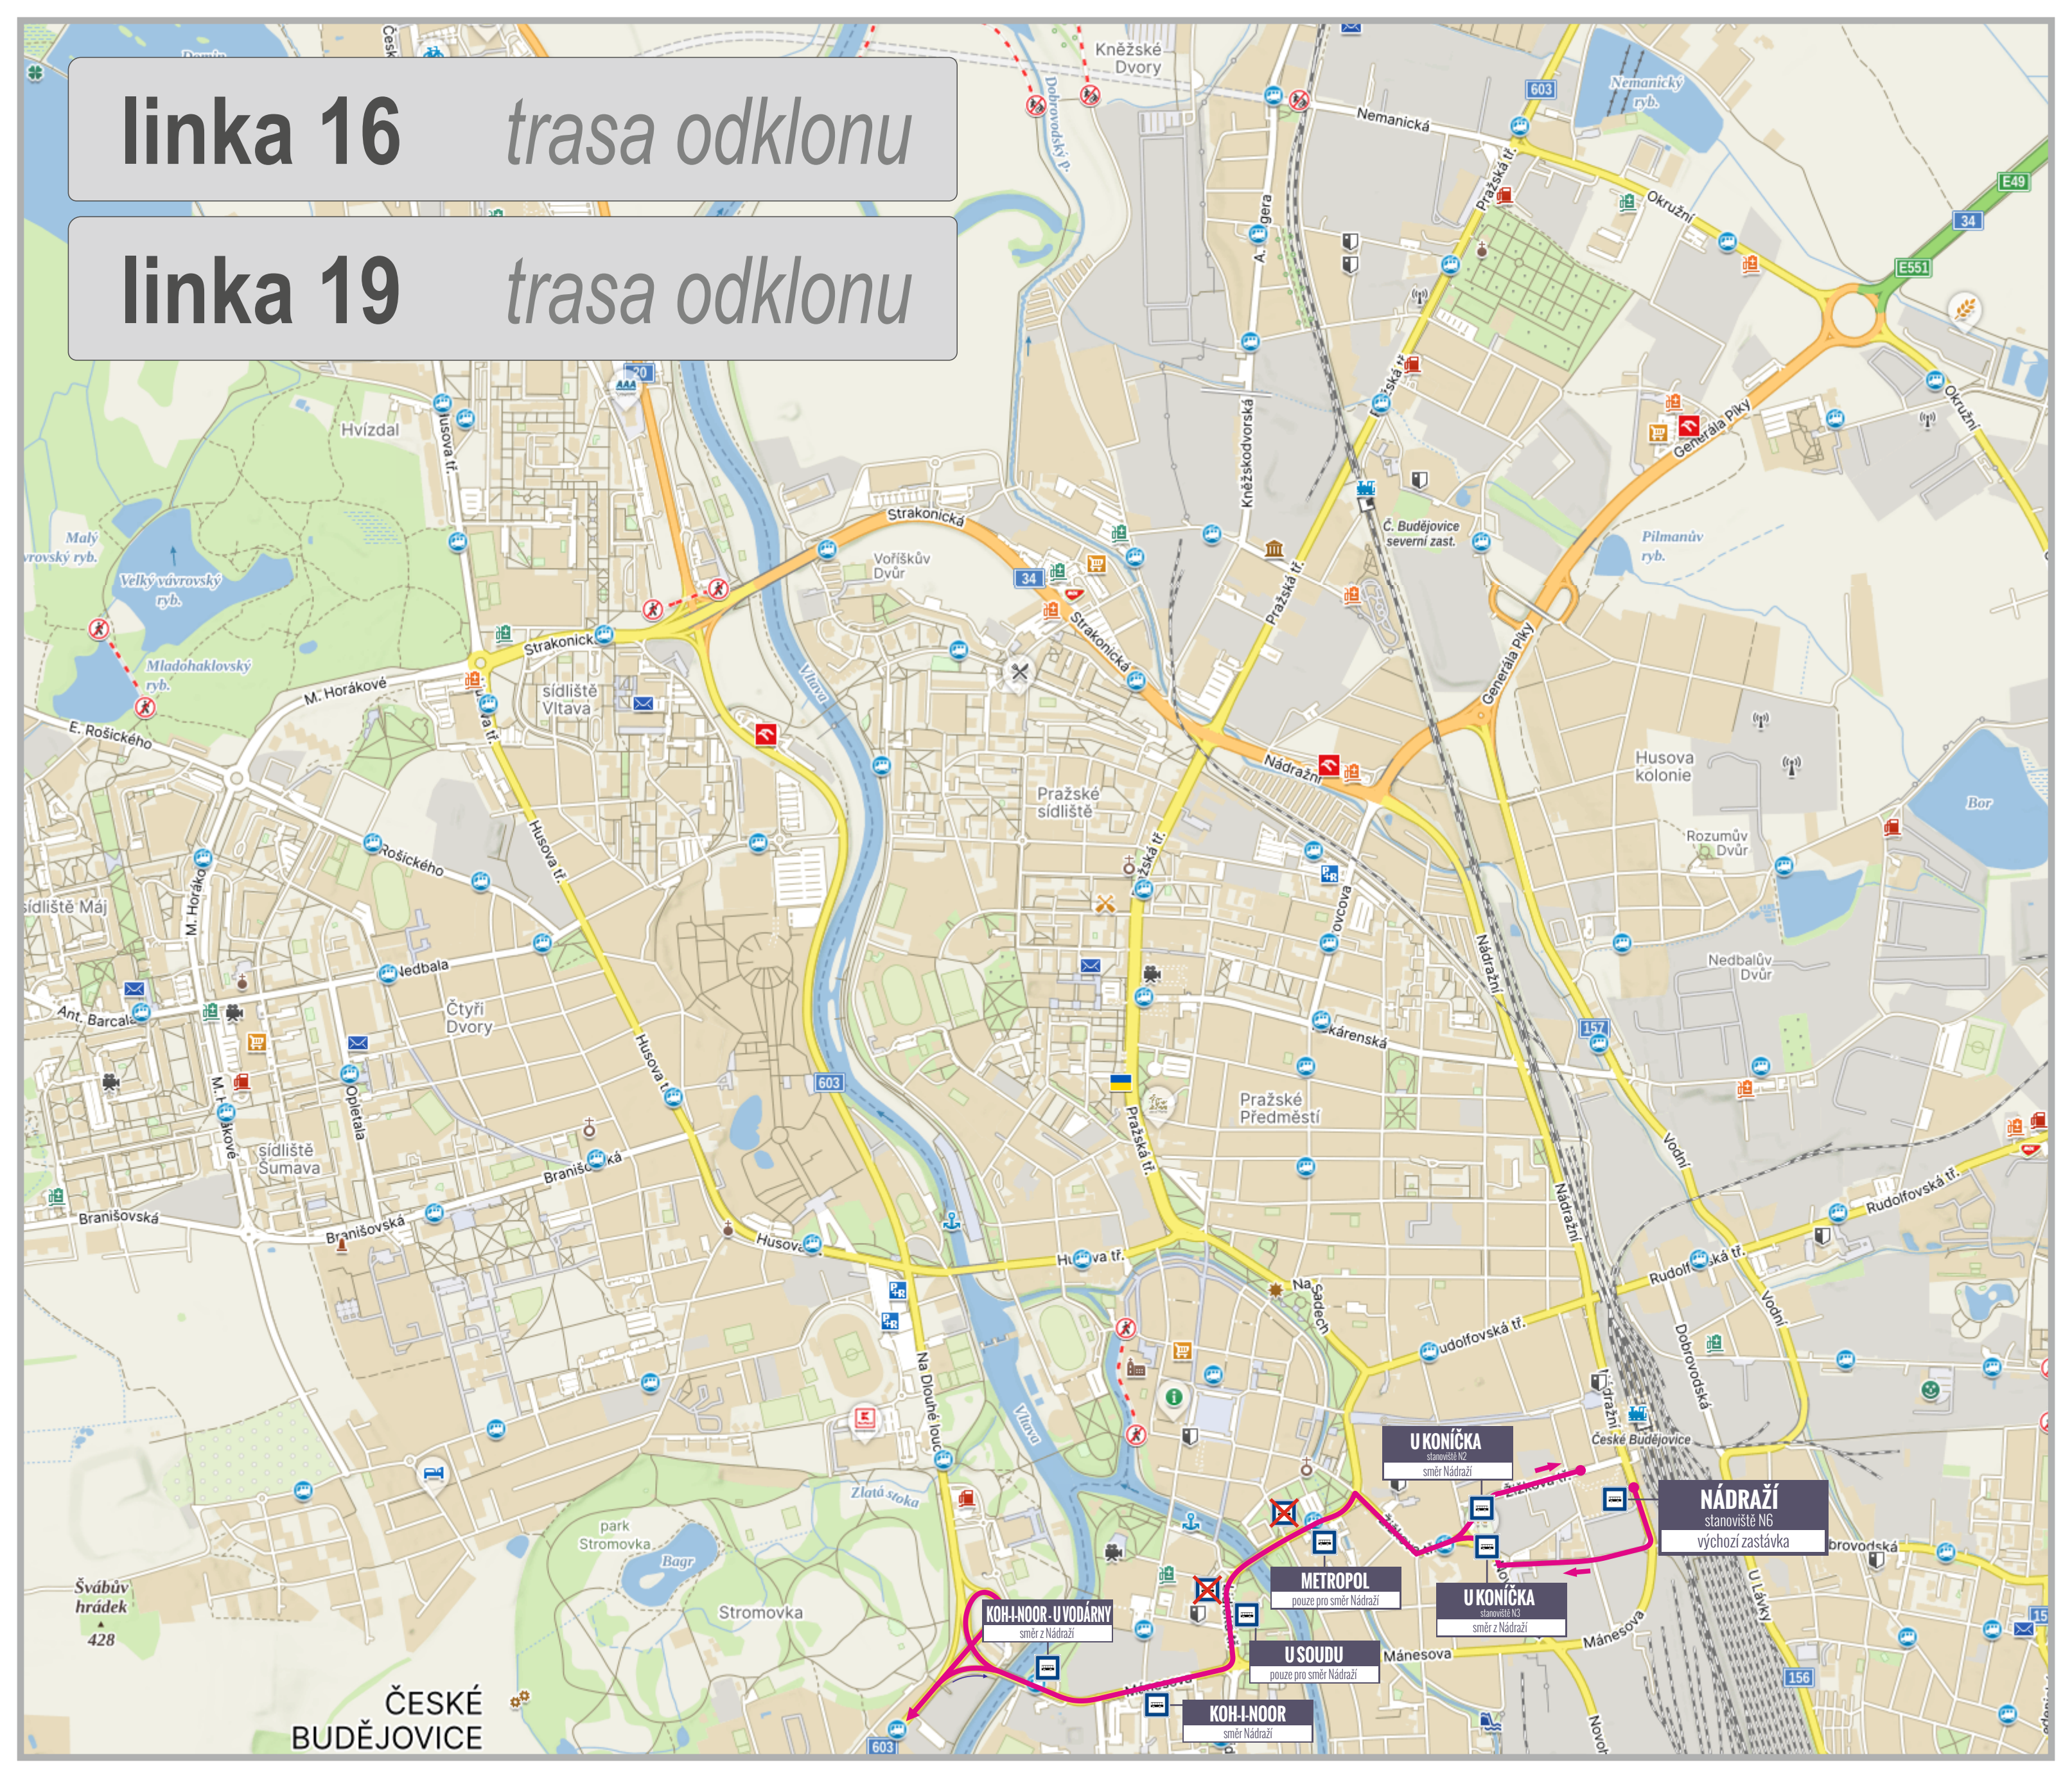

linka 16 *trasa odklonu*

linka 19 *trasa odklonu*

**ČESKÉ
BUDĚJOVICE**

U KONÍČKA
stanoviště N2
směr Nádraží

NÁDRAŽÍ
stanoviště N6
výchozí zastávka

METROPOL
pouze pro směr Nádraží

U KONÍČKA
stanoviště N3
směr z Nádraží

KOH-I-NOOR - U VODÁRNÝ
směr z Nádraží

U SOUDU
pouze pro směr Nádraží

KOH-I-NOOR
směr Nádraží