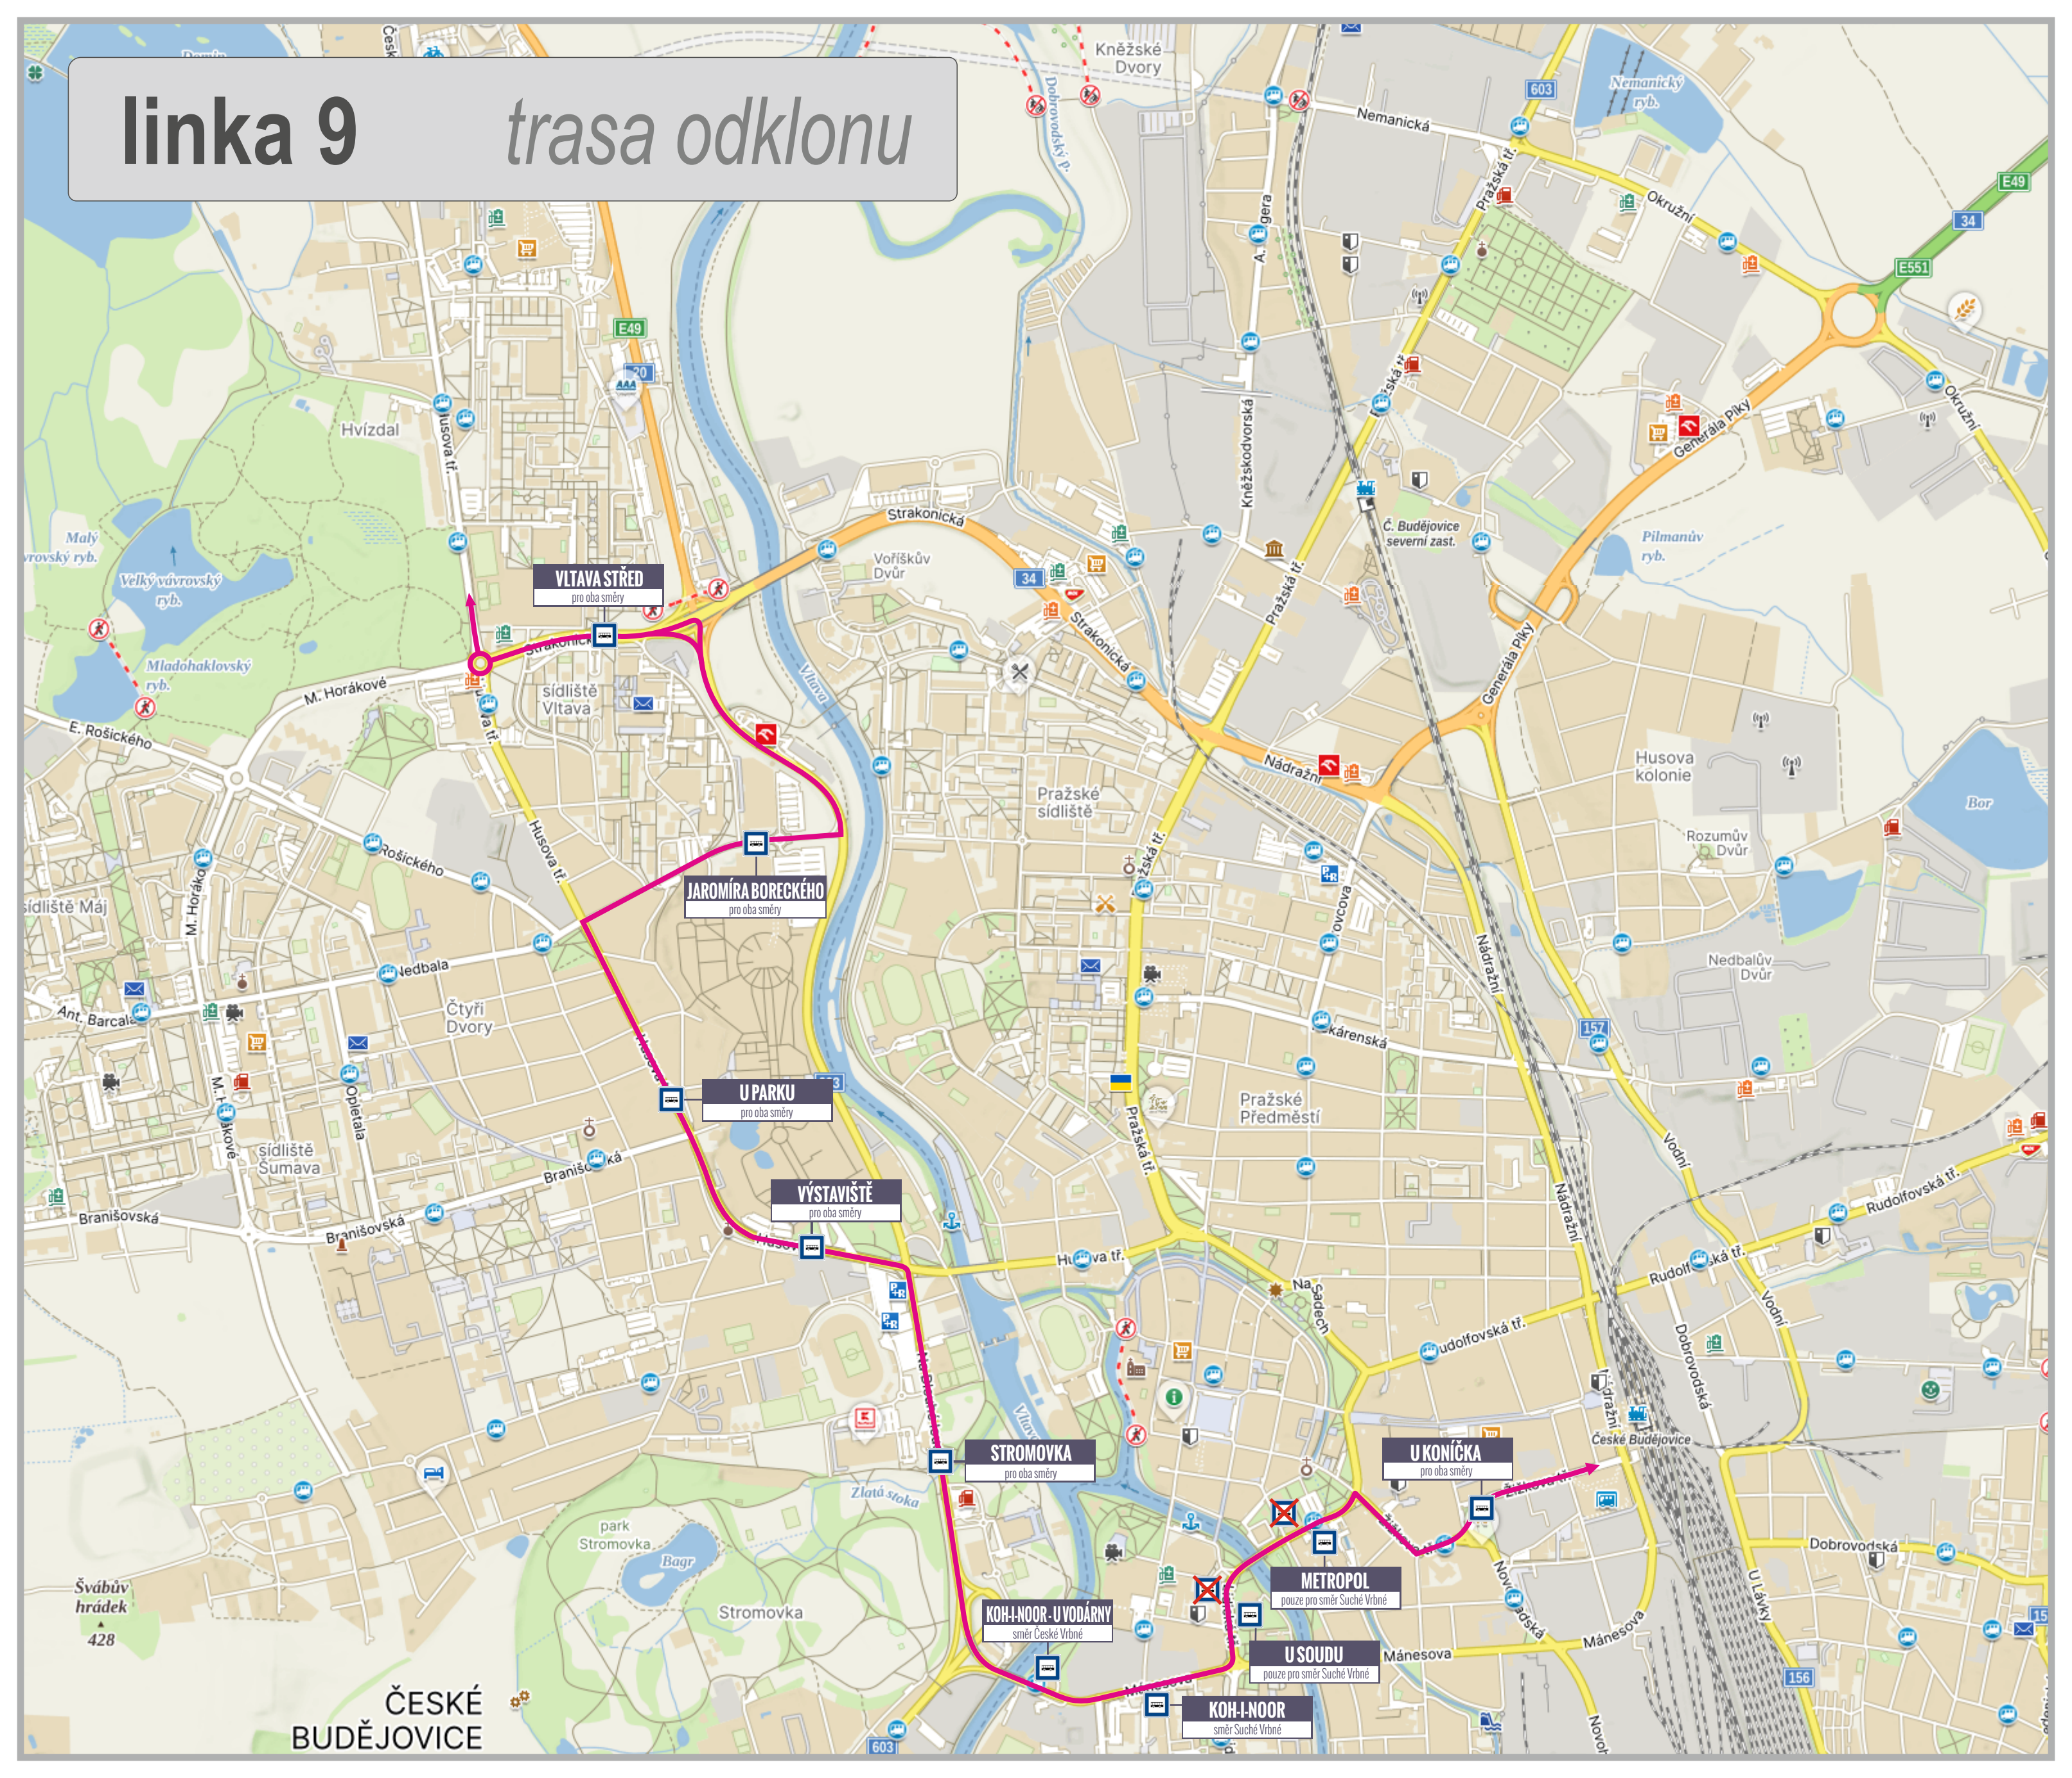

linka 9

trasa odklonu

VLTAVA STŘED
pro oba směry

JAROMÍRA BORECKÉHO
pro oba směry

U PARKU
pro oba směry

VÝSTAVIŠTĚ
pro oba směry

STROMOVKA
pro oba směry

U KONÍČKA
pro oba směry

KOH-I-NOOR - U VODÁRNÝ
směr České Vrbné

METROPOL
pouze pro směr Suché Vrbné

U SOUDU
pouze pro směr Suché Vrbné

KOH-I-NOOR
směr Suché Vrbné