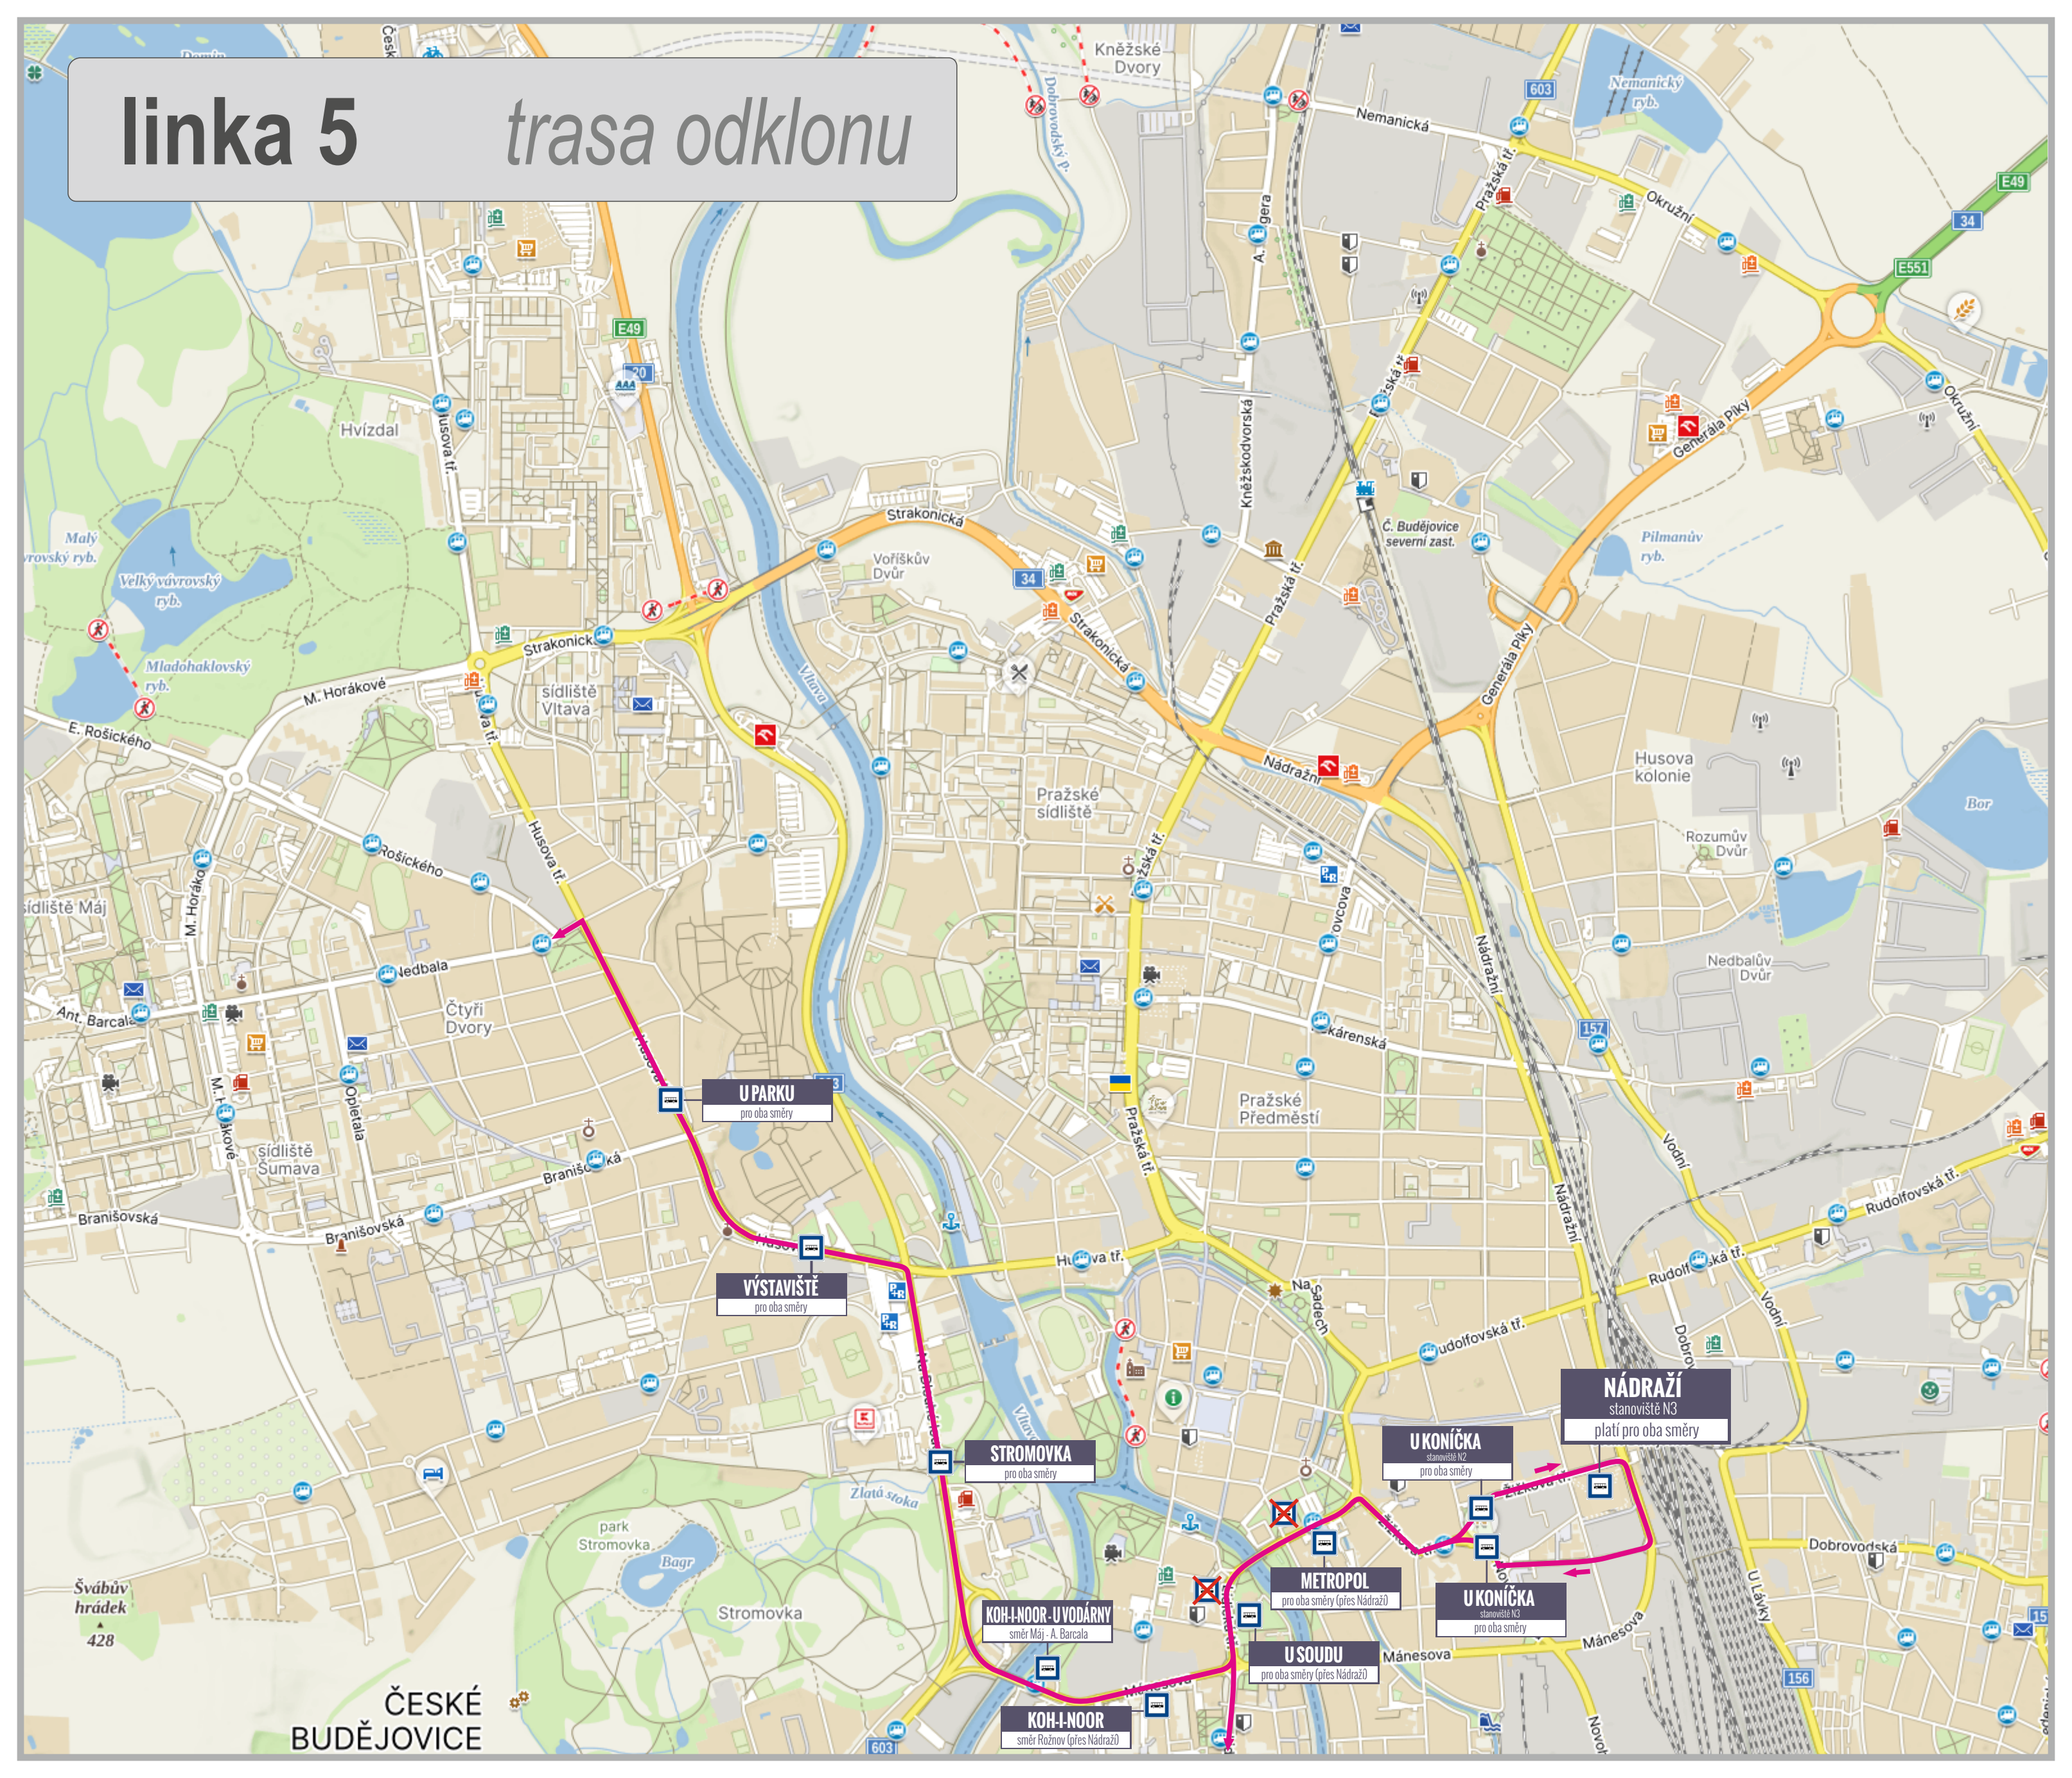

linka 5 *trasa odklonu*

U PARKU
pro oba směry

VÝSTAVIŠTĚ
pro oba směry

STROMOVKA
pro oba směry

KOH-I-NOOR - U VODÁRNÝ
směr Máj - A. Barcala

KOH-I-NOOR
směr Rožnov (přes Nádrazí)

METROPOL
pro oba směry (přes Nádrazí)

U SOUDU
pro oba směry (přes Nádrazí)

U KONÍČKA
stanoviště N2
pro oba směry

U KONÍČKA
stanoviště N3
pro oba směry

NÁDRAŽÍ
stanoviště N3
platí pro oba směry