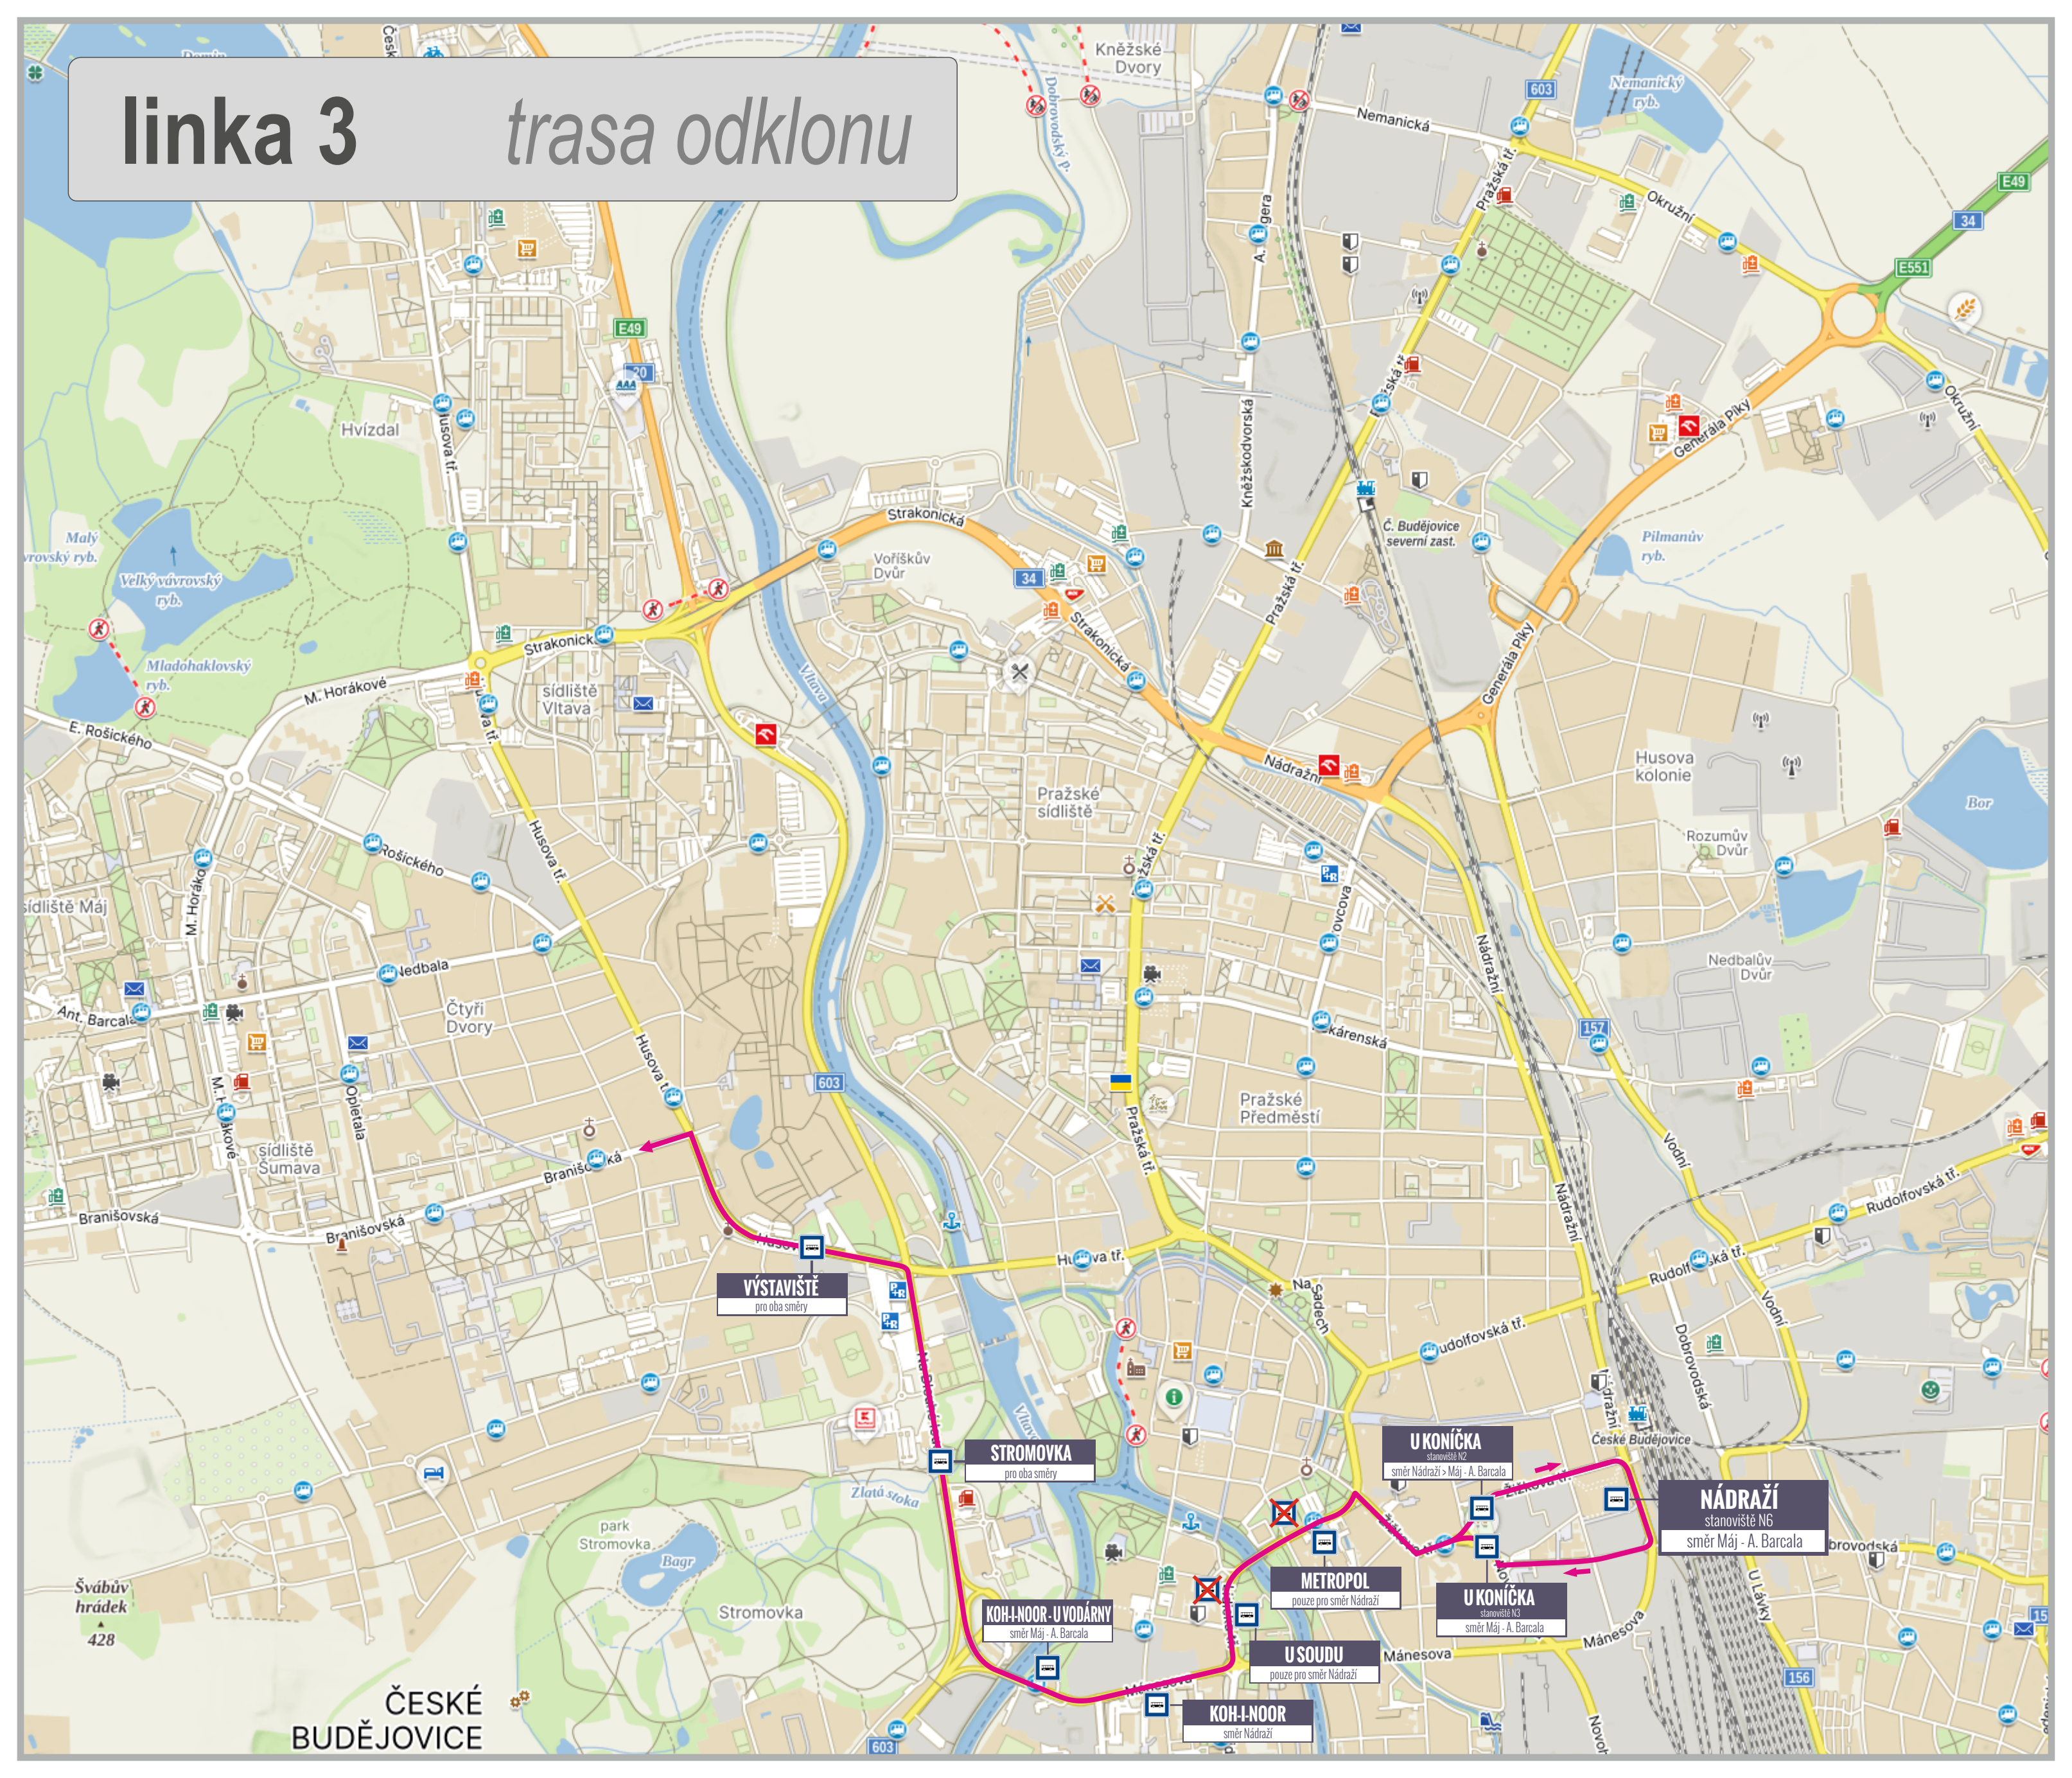

linka 3 *trasa odklonu*

VÝSTAVIŠTĚ
pro oba směry

STROMOVKA
pro oba směry

KOH-I-NOOR - U VODÁRNÝ
směr Máj - A. Barcala

METROPOL
pouze pro směr Nádraží

U SOUDU
pouze pro směr Nádraží

U KONIČKA
stanoviště N2
směr Nádraží > Máj - A. Barcala

U KONIČKA
stanoviště N3
směr Máj - A. Barcala

NÁDRAŽÍ
stanoviště N6
směr Máj - A. Barcala