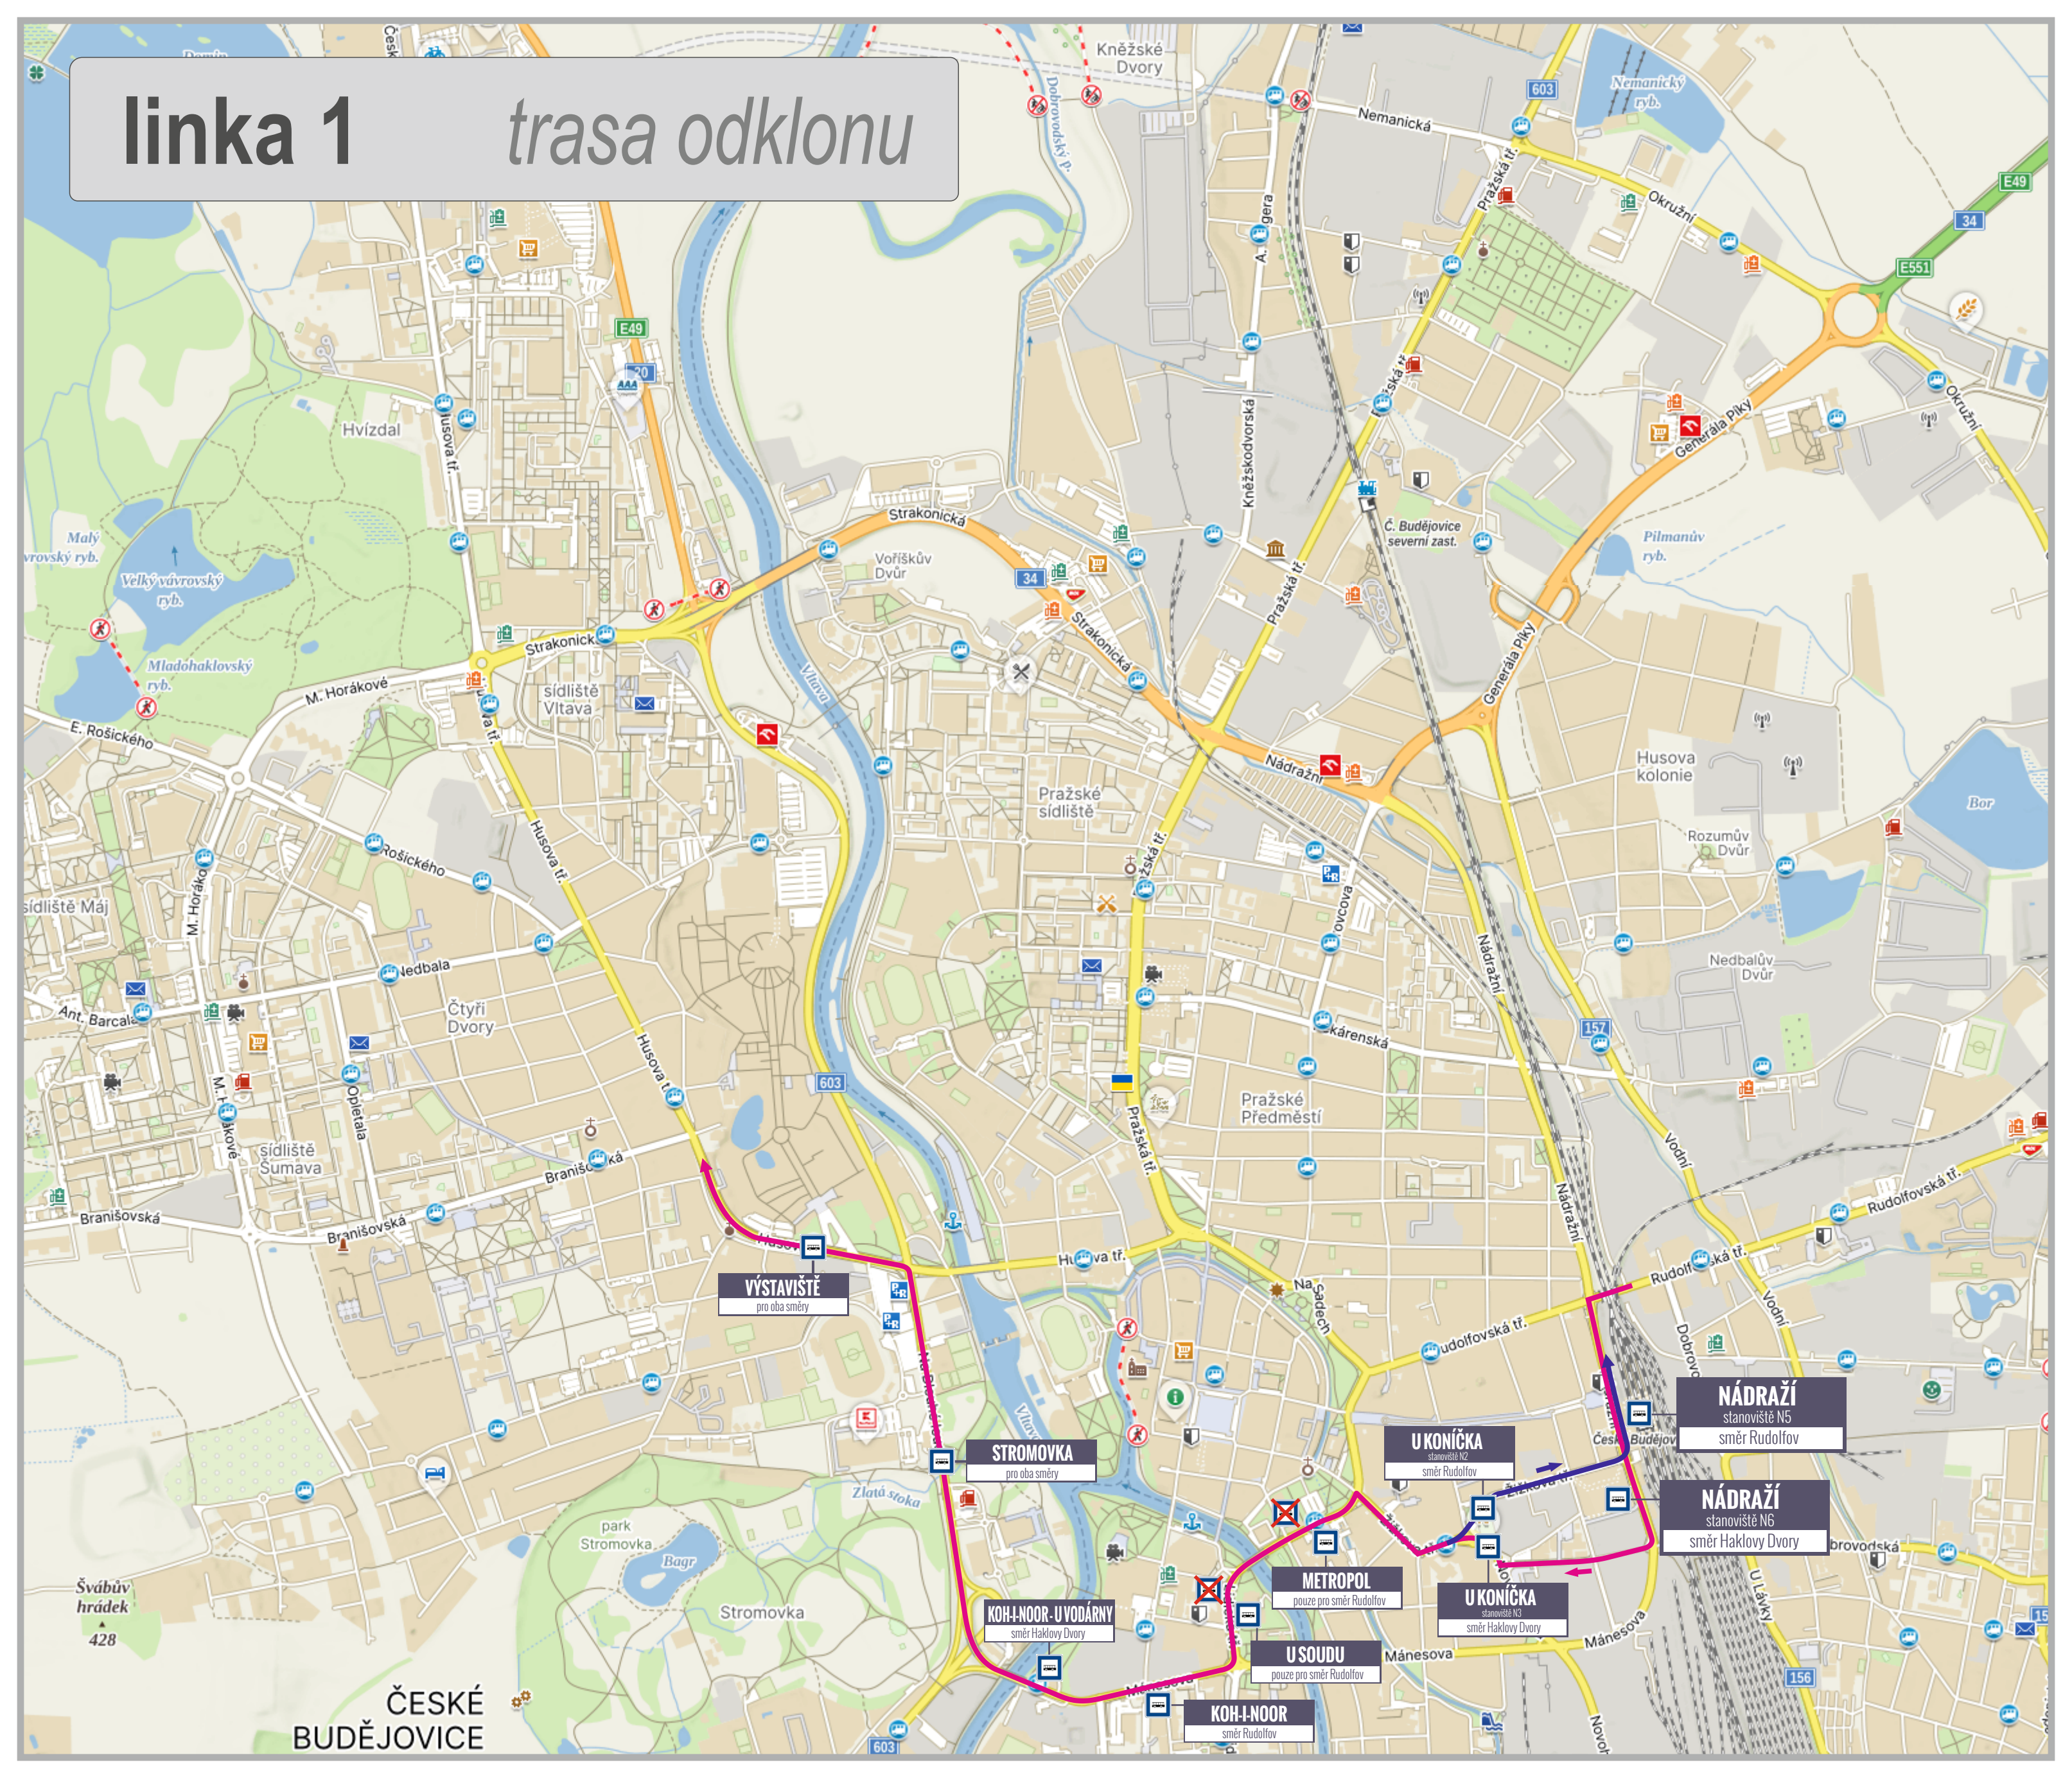

linka 1 *trasa odklonu*

VÝSTAVIŠTĚ
pro oba směry

STROMOVKA
pro oba směry

KOH-I-NOOR - UVODÁRNÝ
směr Haklový Dvůr

METROPOL
pouze pro směr Rudolfof

U SOUDU
pouze pro směr Rudolfof

KOH-I-NOOR
směr Rudolfof

U KONÍČKA
stanoviště N2
směr Rudolfof

U KONÍČKA
stanoviště N3
směr Haklový Dvůr

NÁDRAŽÍ
stanoviště N5
směr Rudolfof

NÁDRAŽÍ
stanoviště N6
směr Haklový Dvůr